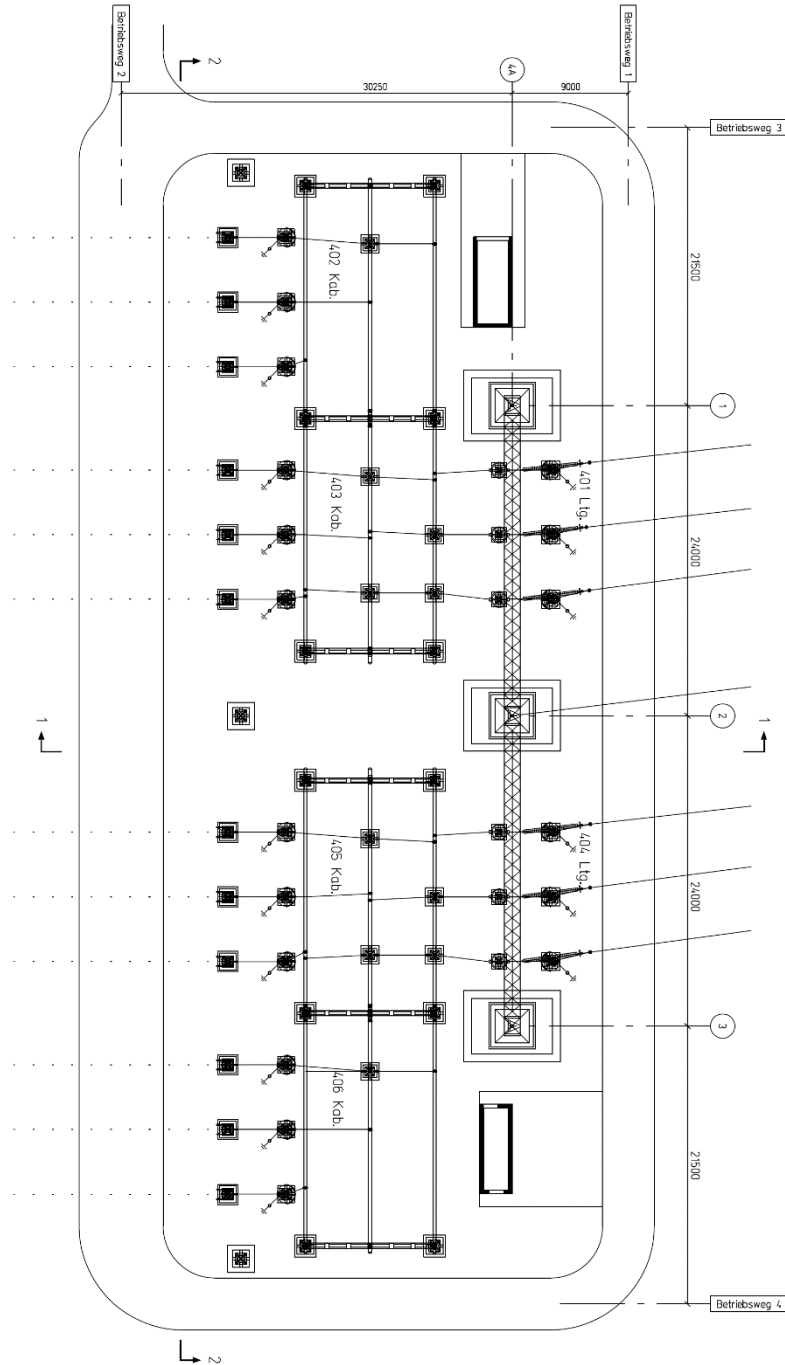

Darstellung einer Kabelübergabestation

Aufbauplan und Schaltplan Maßstab 1:333

Darstellung einer Kabelübergabestation

Schnitt 1 Maßstab 1:500

Darstellung einer Kabelübergabestation

Schnitt 2 Maßstab 1:500

Anlage 5.1

Blatt 3 von 3