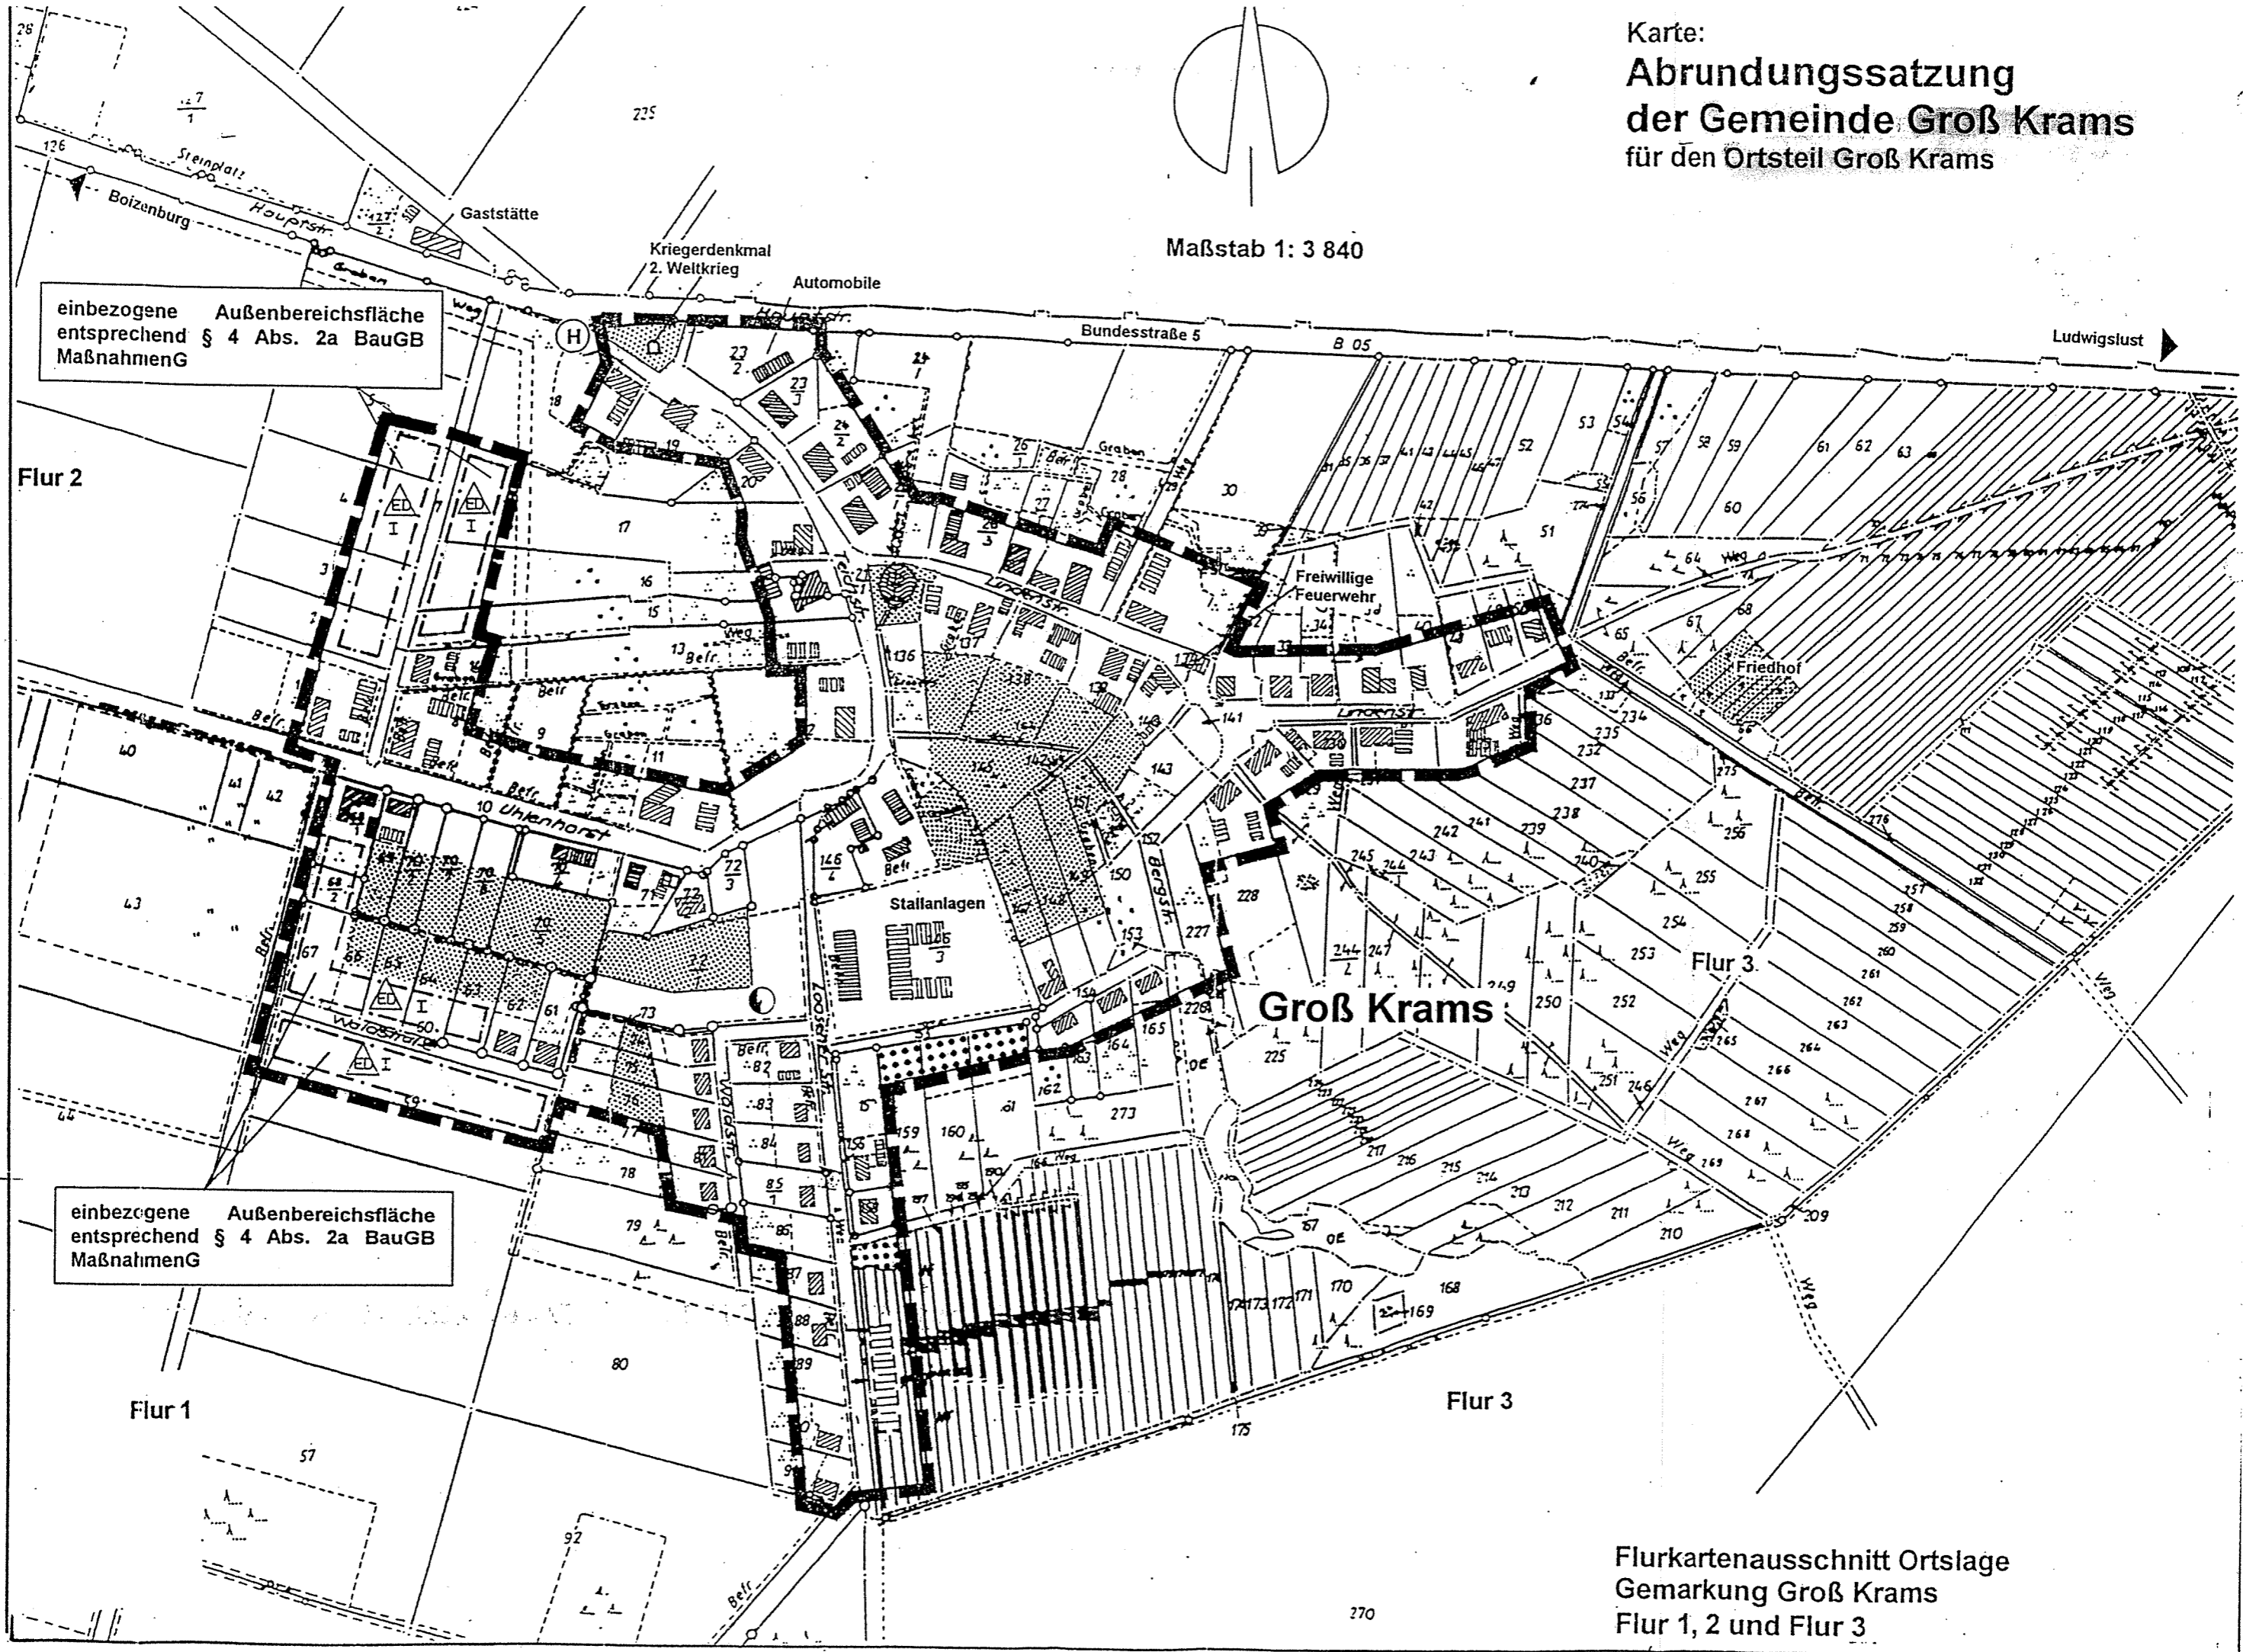

Karte:
Abrundungssatzung
der Gemeinde Groß Krams
für den Ortsteil Groß Krams

Maßstab 1: 3 840

Flurkartenausschnitt Ortslage
Gemarkung Groß Krams
Flur 1, 2 und Flur 3

PLANZEICHENERKLÄRUNG