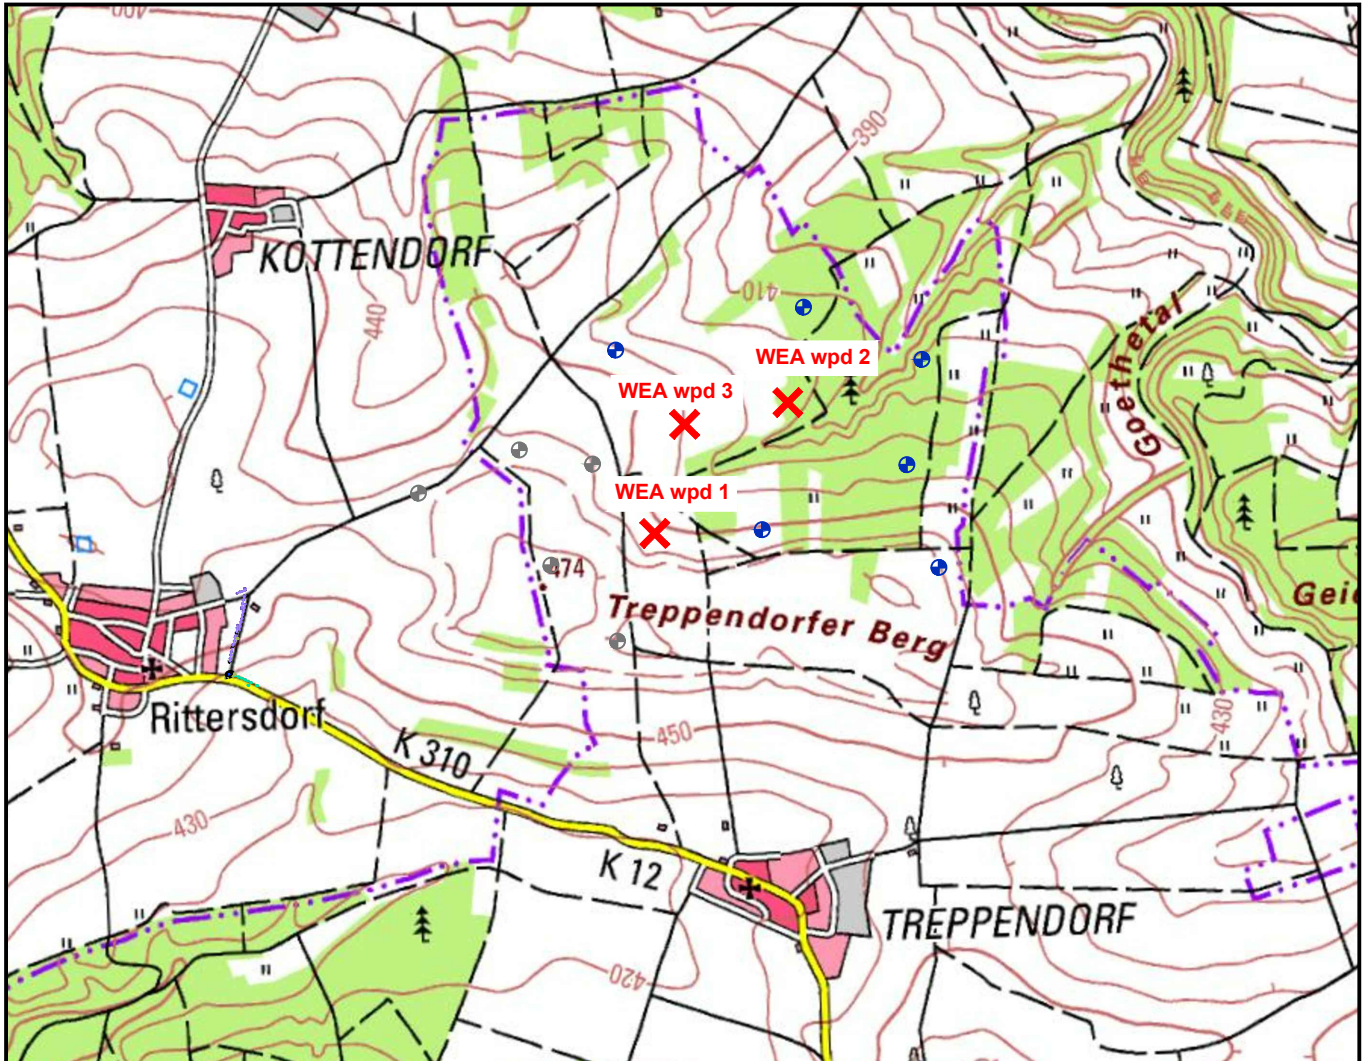

# "WINDPARK TREPPENDORF ERWEITERUNG"

AM STANDORT 07407 TREPPENDORF,  
STADT RUDOLSTADT, IM LANDKREIS SAALFELD-RUDOLSTADT

ÜBERSICHTSKARTE

M. 1 : 25.000

ZEICHENERKLÄRUNG:

**X** WEA wpd 3

Standorte der geplanten Windenergieanlagen wpd