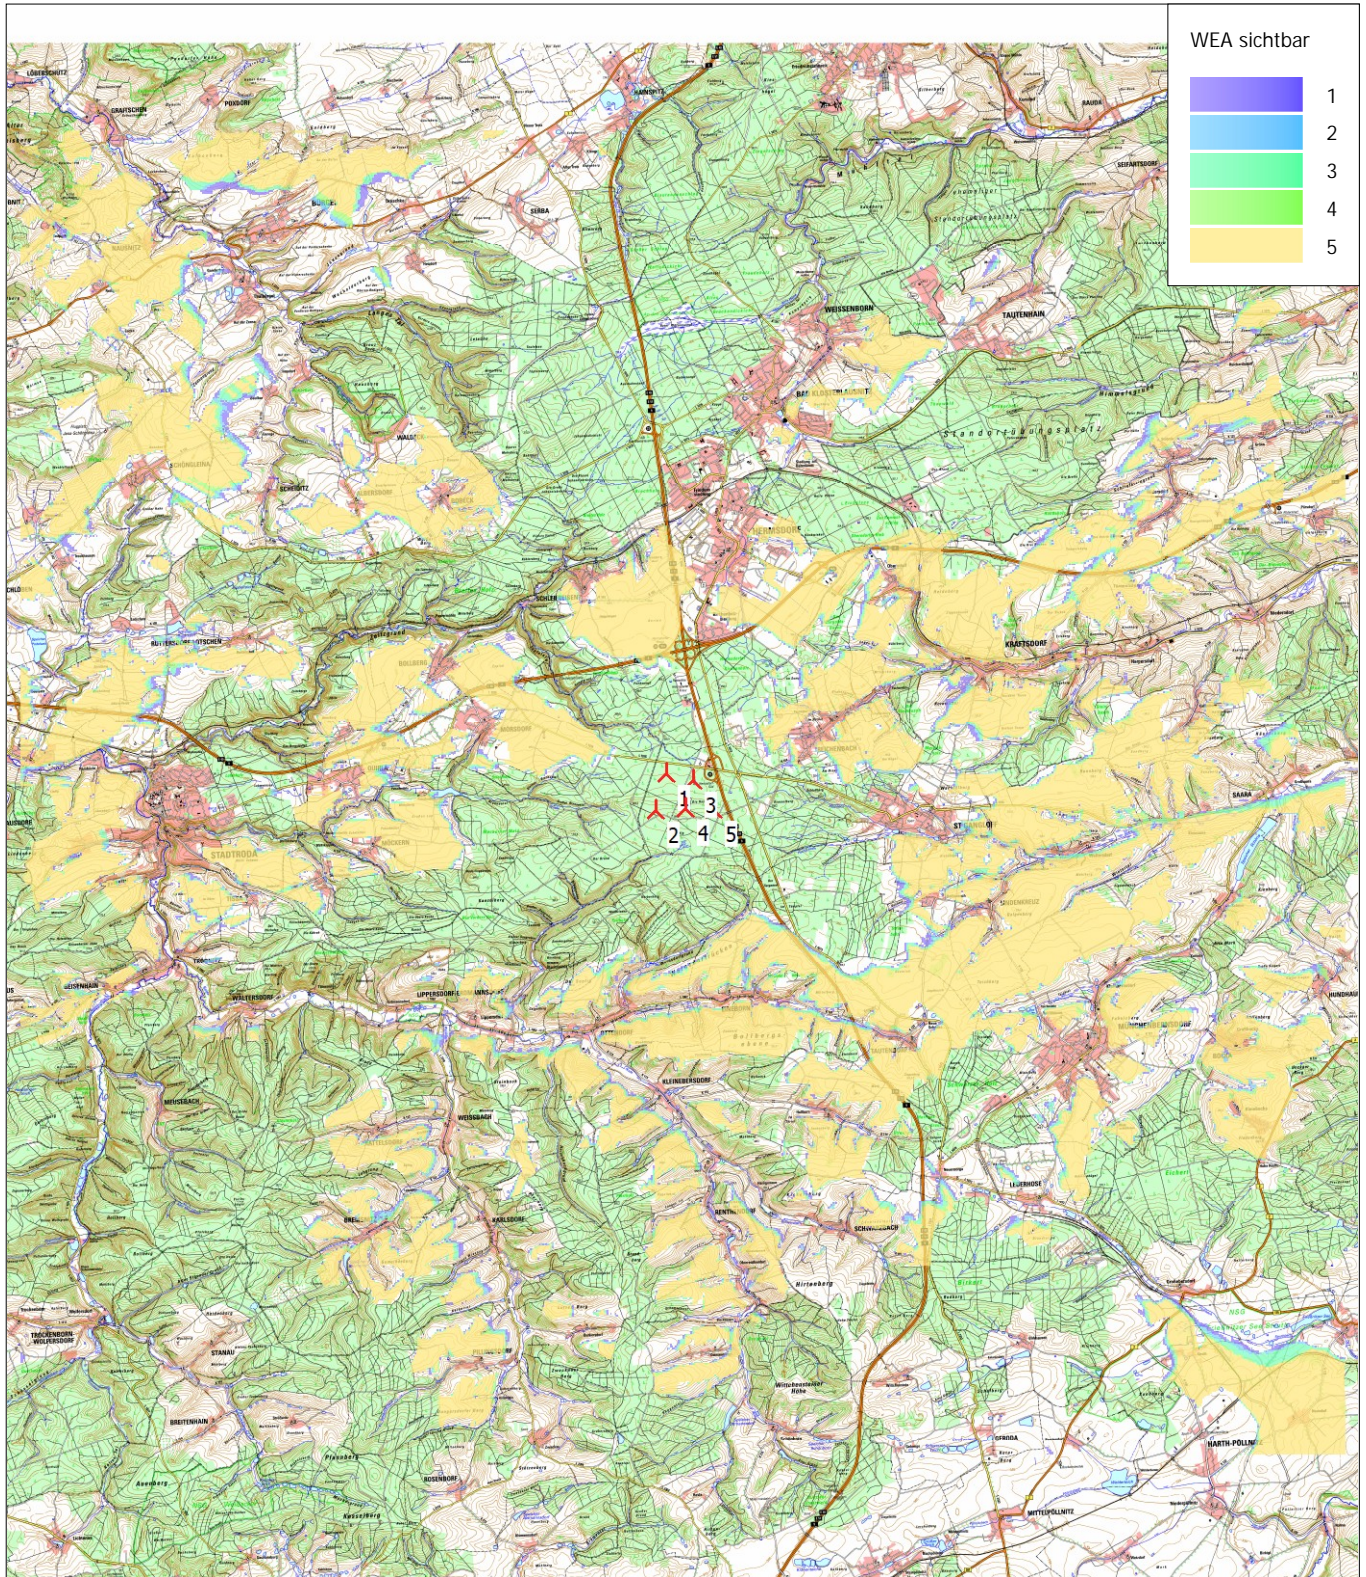

ZVI - Karte Zusammenfassung

Berechnung: 2023-11-14_StGangloff_5xN149-5.7_NH164

Karte: Bitmap map: IO.tif , Maßstab 1:120.000, Mitte: UTM (north)-ETRS89 Zone: 32 Ost: 700.213 Nord: 5.638.093

▲ Neue WEA

Rasterweite: 25 m - Augenhöhe: 1,5 m - Berechnungshöhe: Gesamthöhe