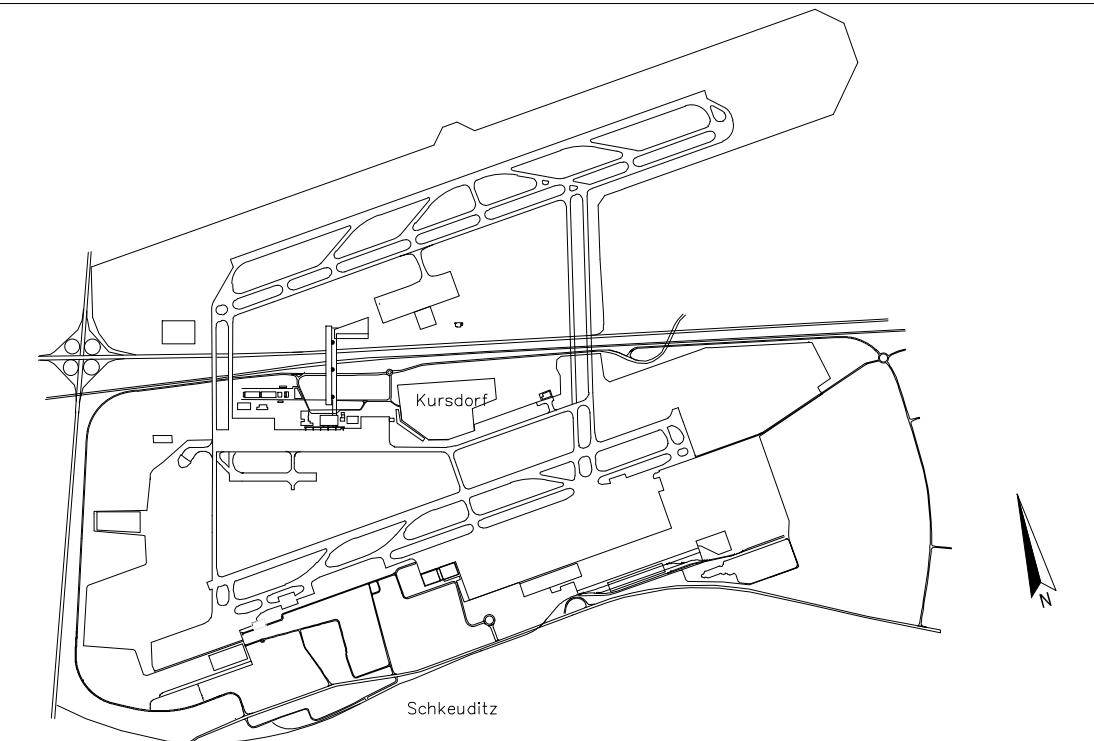

Art der Änderung	Verfasser	Datum	Zeichen	Index

Grundlagenpläne	Verfasser	Datum	Plannummer	Index

Bauwerksnummer	Ebene	Planart	Gewerk	Verfasser	Datum	Plannummer	Index																								
18100004310000	GRUE	160620927F1	j	0																											
1	2	3	4	5	6	7	8	9	10	11	12	13	14	15	16	17	18	19	20	21	22	23	24	25	26	27	28	29	30	31	32

Planfeststellung
Start-/ Landebahn Süd mit Vorfeld
15. Änderung

Objekt	Start-/ Landebahn Süd mit Vorfeld	Aktenzeichen	580000020	Hd. Nummer		Jahr	20
Planart	Landschaftspflegerischer Bestands- und Konfliktplan	Maßstab	1:5.000				

Generalplaner		Bearb.		Gez.		Gepr.	
Planverfasser	Grünplan GmbH Prinz-Ludwig-Straße 48 85354 Freising Telefon 08161 - 130 15 Telefax 08161 - 12 868	Bearb.	Brockard	Gez.	Brockard	Gepr.	Neumair

Flughafen Leipzig/Halle GmbH		Datum		Zeichen	
Leipzig, den 22.06.2020		Anlage-Nr.	F1j		