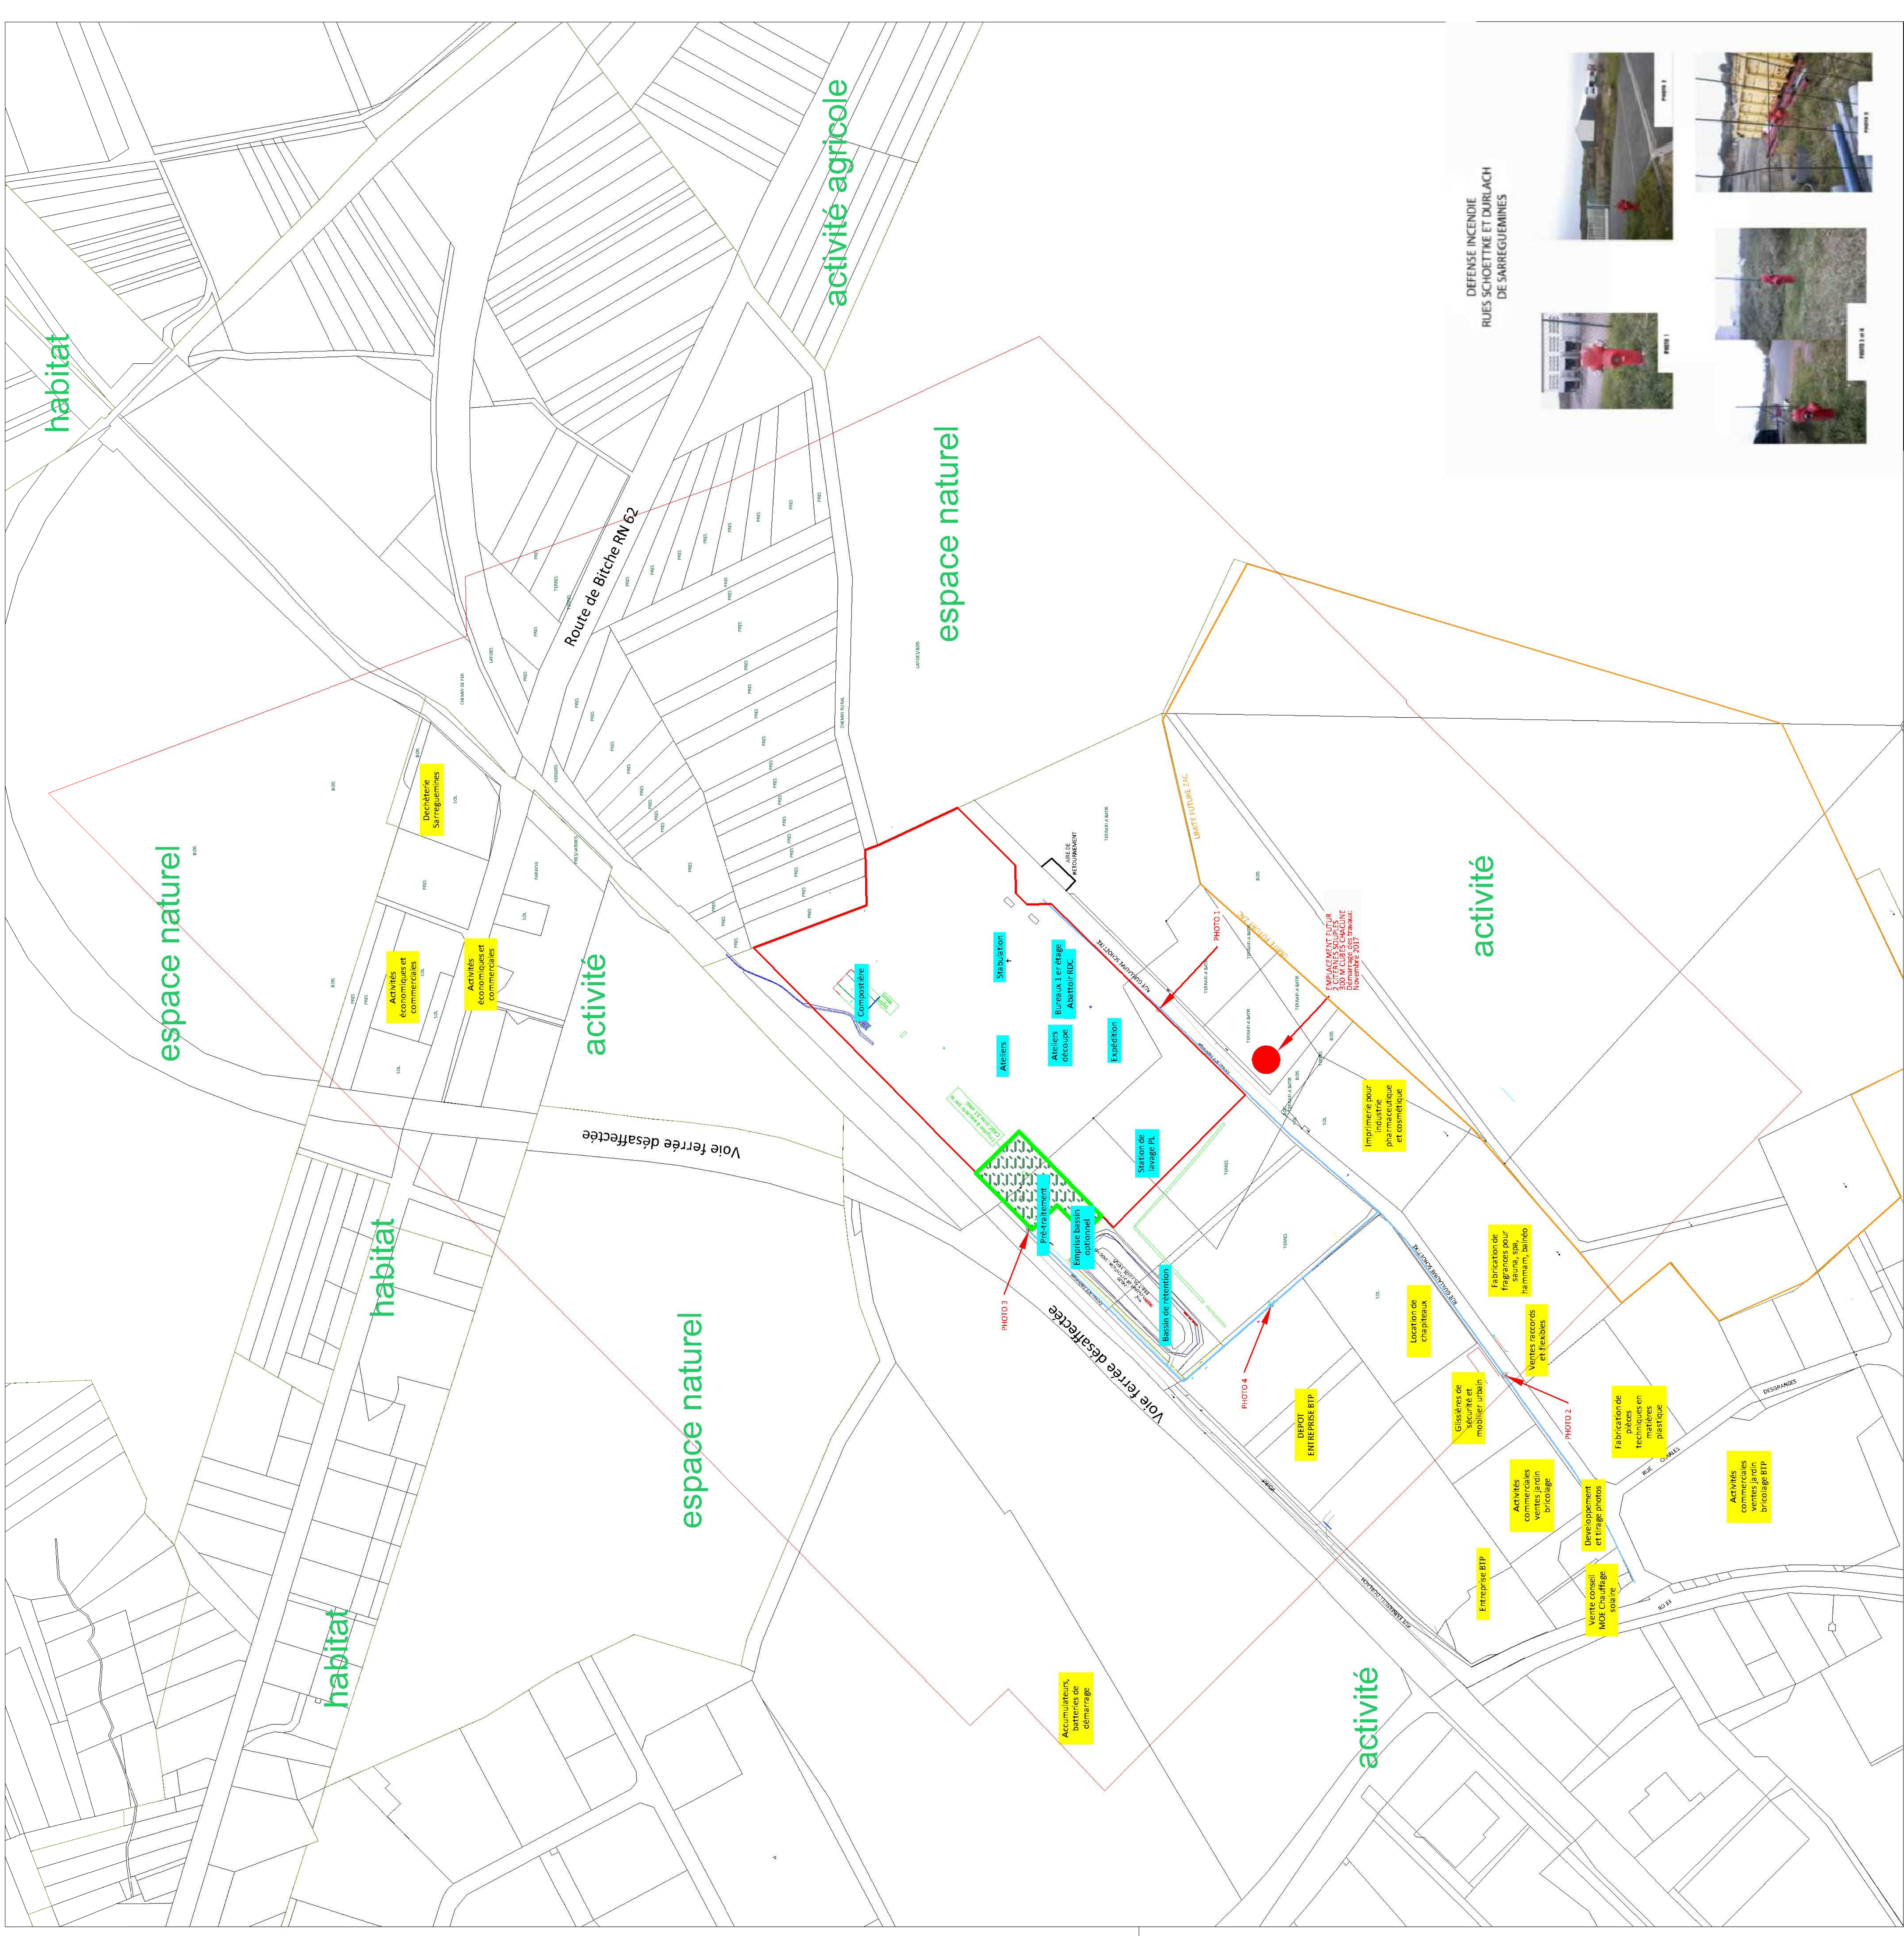

- ZONAGE PLU
- LIMITE 300 mètres
- LIMITE FUTURE ZAC
- GROSSWALD
- RESERVATION EMPIRE POUR BASSIN FUTUR

Communauté d'Agglomération Sarreguemines Confluences

**Zone agro-alimentaire Sarreguemines**

**ABATTOIRS DE SARRGUEMINES**  
DOSSIER ICPE-Configuration 23000 tonnes / an

1/2000	accords
26-10-2017	26-10-2017
dûtes	modifications
26-10-2017	Ajout de l'emprise éventuelle du bassin projeté de 960 m <sup>3</sup>

DEFENSE INCENDIE  
RUES SCHOETTKE ET DURLACH  
DE SARRGUEMINES

Dossier de demande d'autorisation ICPE

Rayon d'affichage

SPL ABATTOIR DE SARREGUEMINES

LEGENDE :

- Assainissement eau polluée
- Assainissement EP
- Assainissement EU
- AEP
- EDF
- TV
- PTT
- Gaz
- Compresseur

**Communauté d'Agglomération Confluentes**

ABATTOIRS DE SARRÉGUEMINES

**PLAN DES RESEAUX D'ASSAINISSEMENT ET DES RESEAUX SECS**

1/500ème

dates modifications accords

dates	modifications	accords