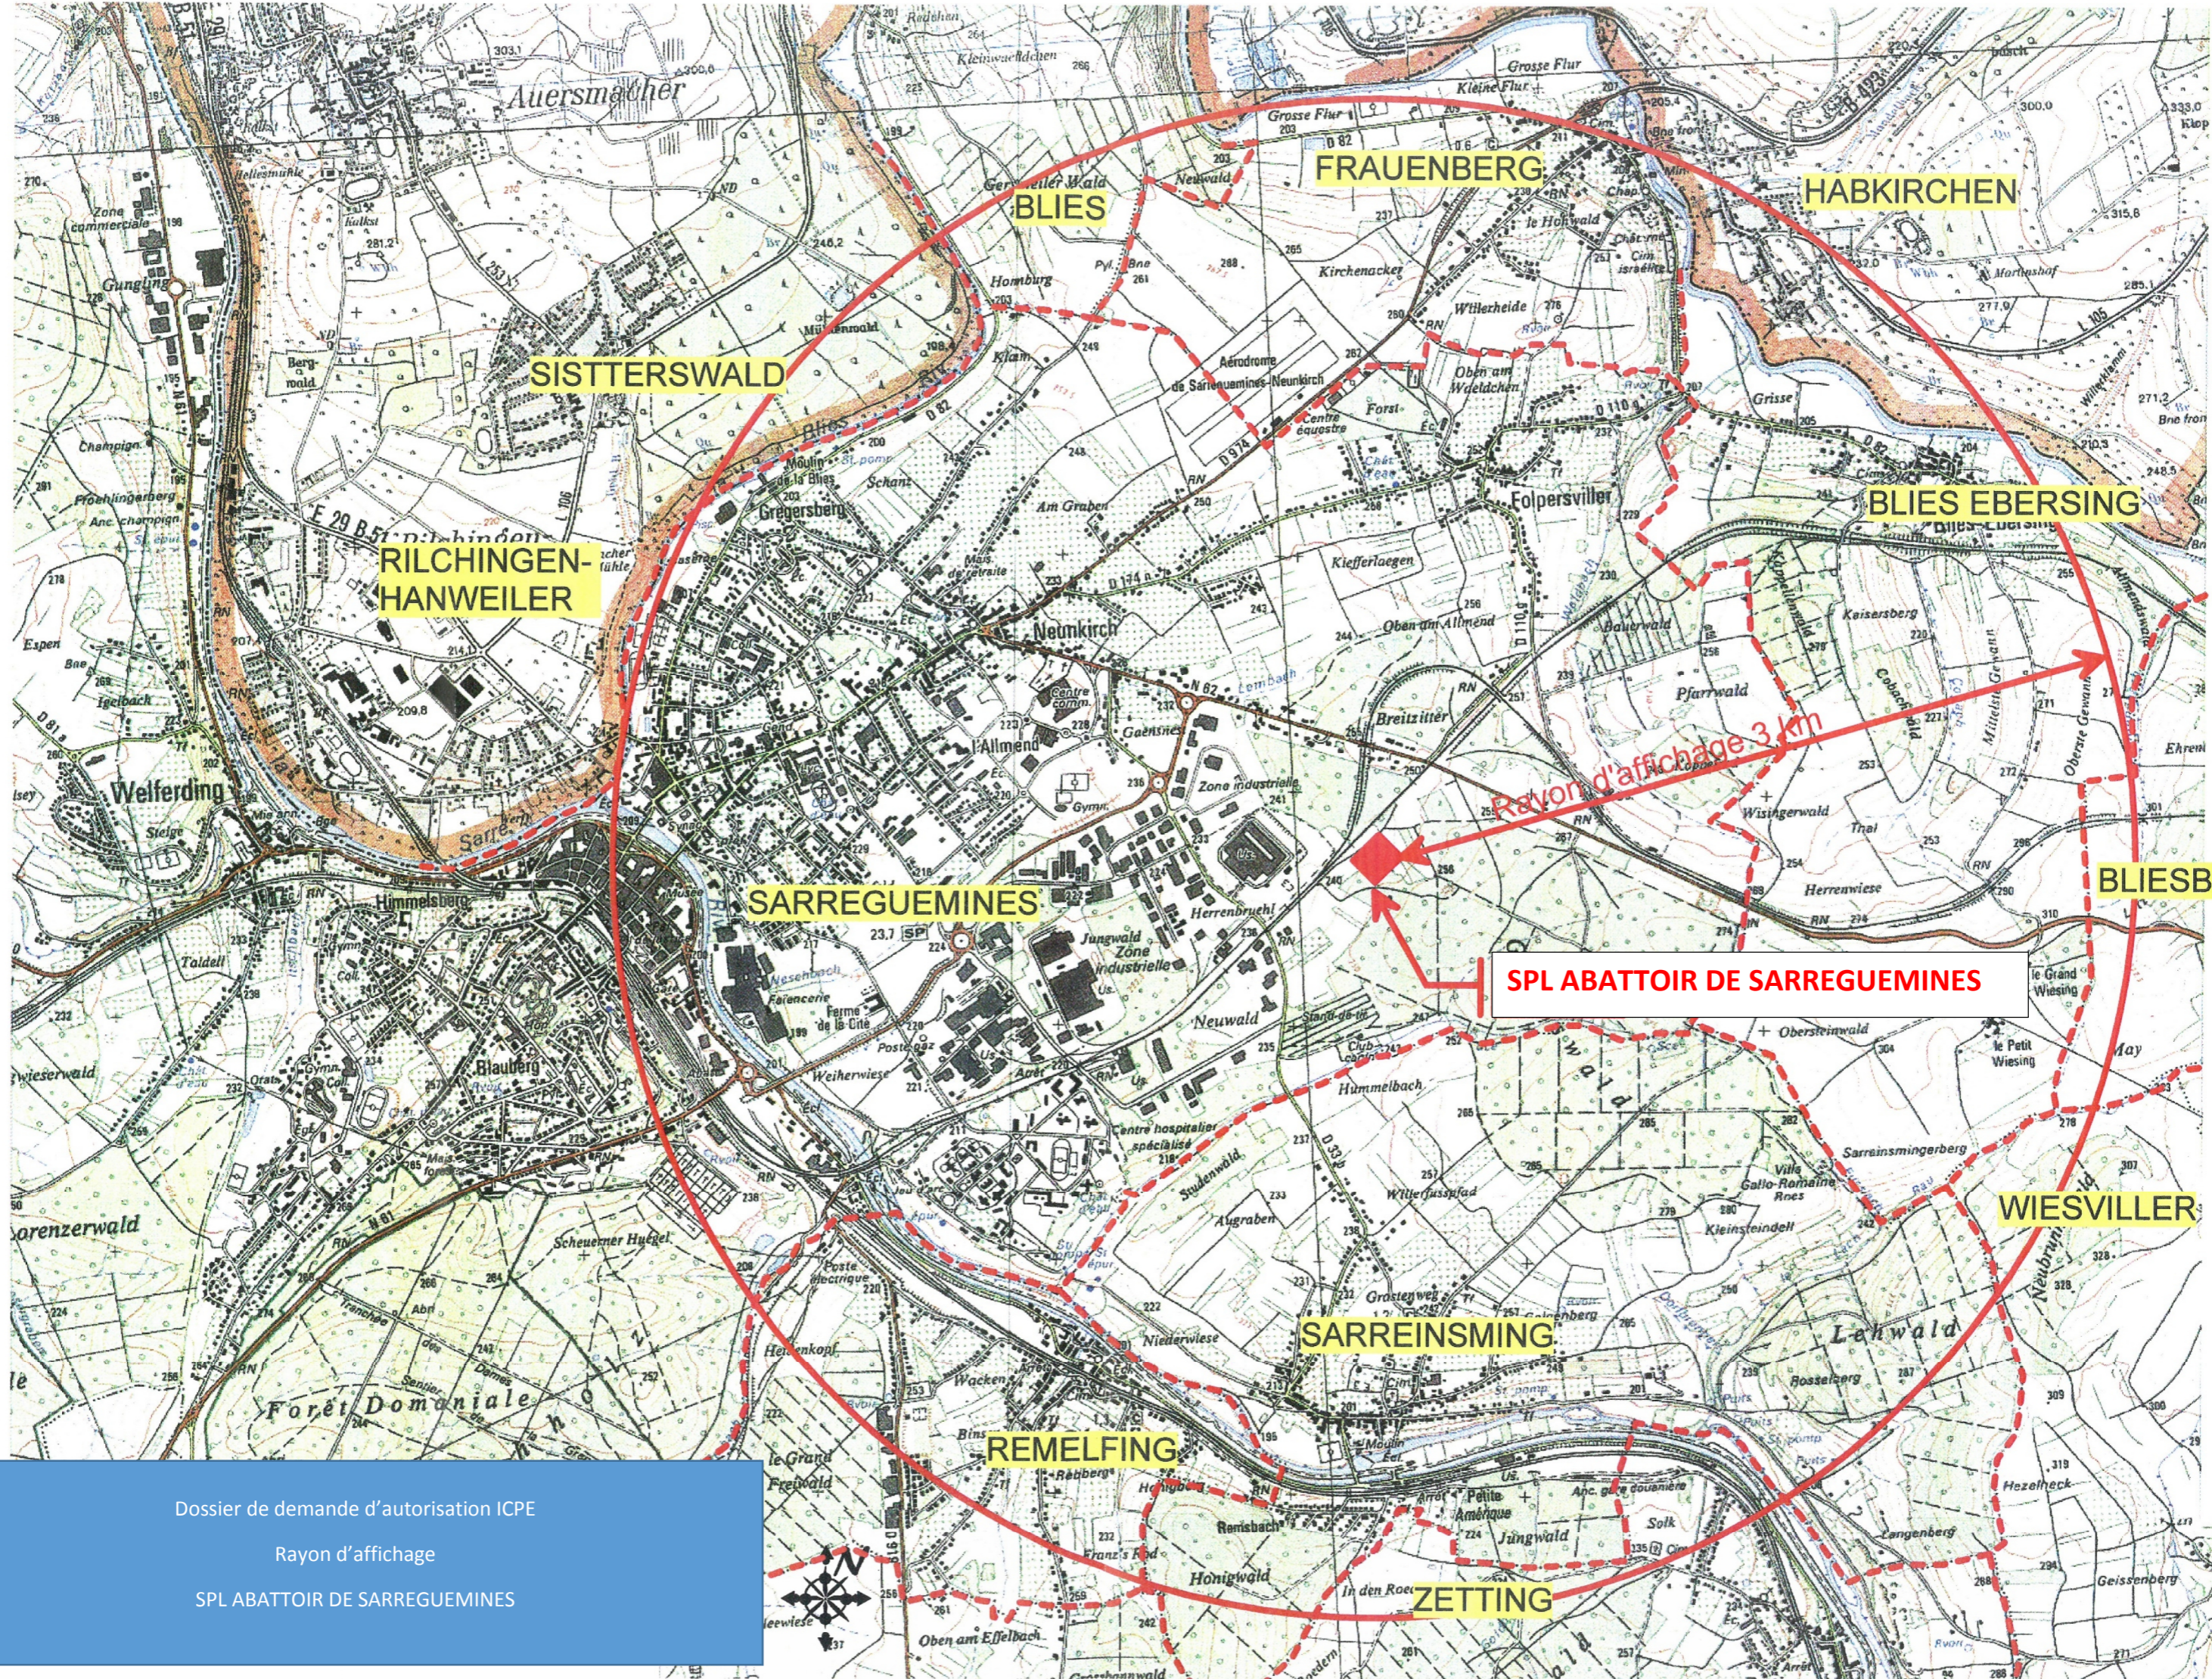

- ZONAGE PLU
- LIMITE 300 mètres
- LIMITE FUTURE ZAC
- GROSSWALD
- RESERVATION EMPIRE POUR BASSIN FUTUR

Communauté d'Agglomération Sarreguemines Confluences

**Zone agro-alimentaire Sarreguemines**

**ABATTOIRS DE SARRGUEMINES**  
DOSSIER ICPE-Configuration 23000 tonnes / an

1/2000	accords
26-10-2017	26-10-2017
dûtes	modifications
26-10-2017	Ajout de l'emprise éventuelle du bassin projeté de 960 m <sup>3</sup>

DEFENSE INCENDIE  
RUES SCHOETTKE ET DURLACH  
DE SARRGUEMINES

Dossier de demande d'autorisation ICPE

Rayon d'affichage

SPL ABATTOIR DE SARREGUEMINES

LEGENDE :

- Assainissement eau polluée
- Assainissement EP
- Assainissement EU
- AEP
- EDF
- TV
- PTT
- Gaz
- Compresseur

**Communauté d'Agglomération Confluentes**