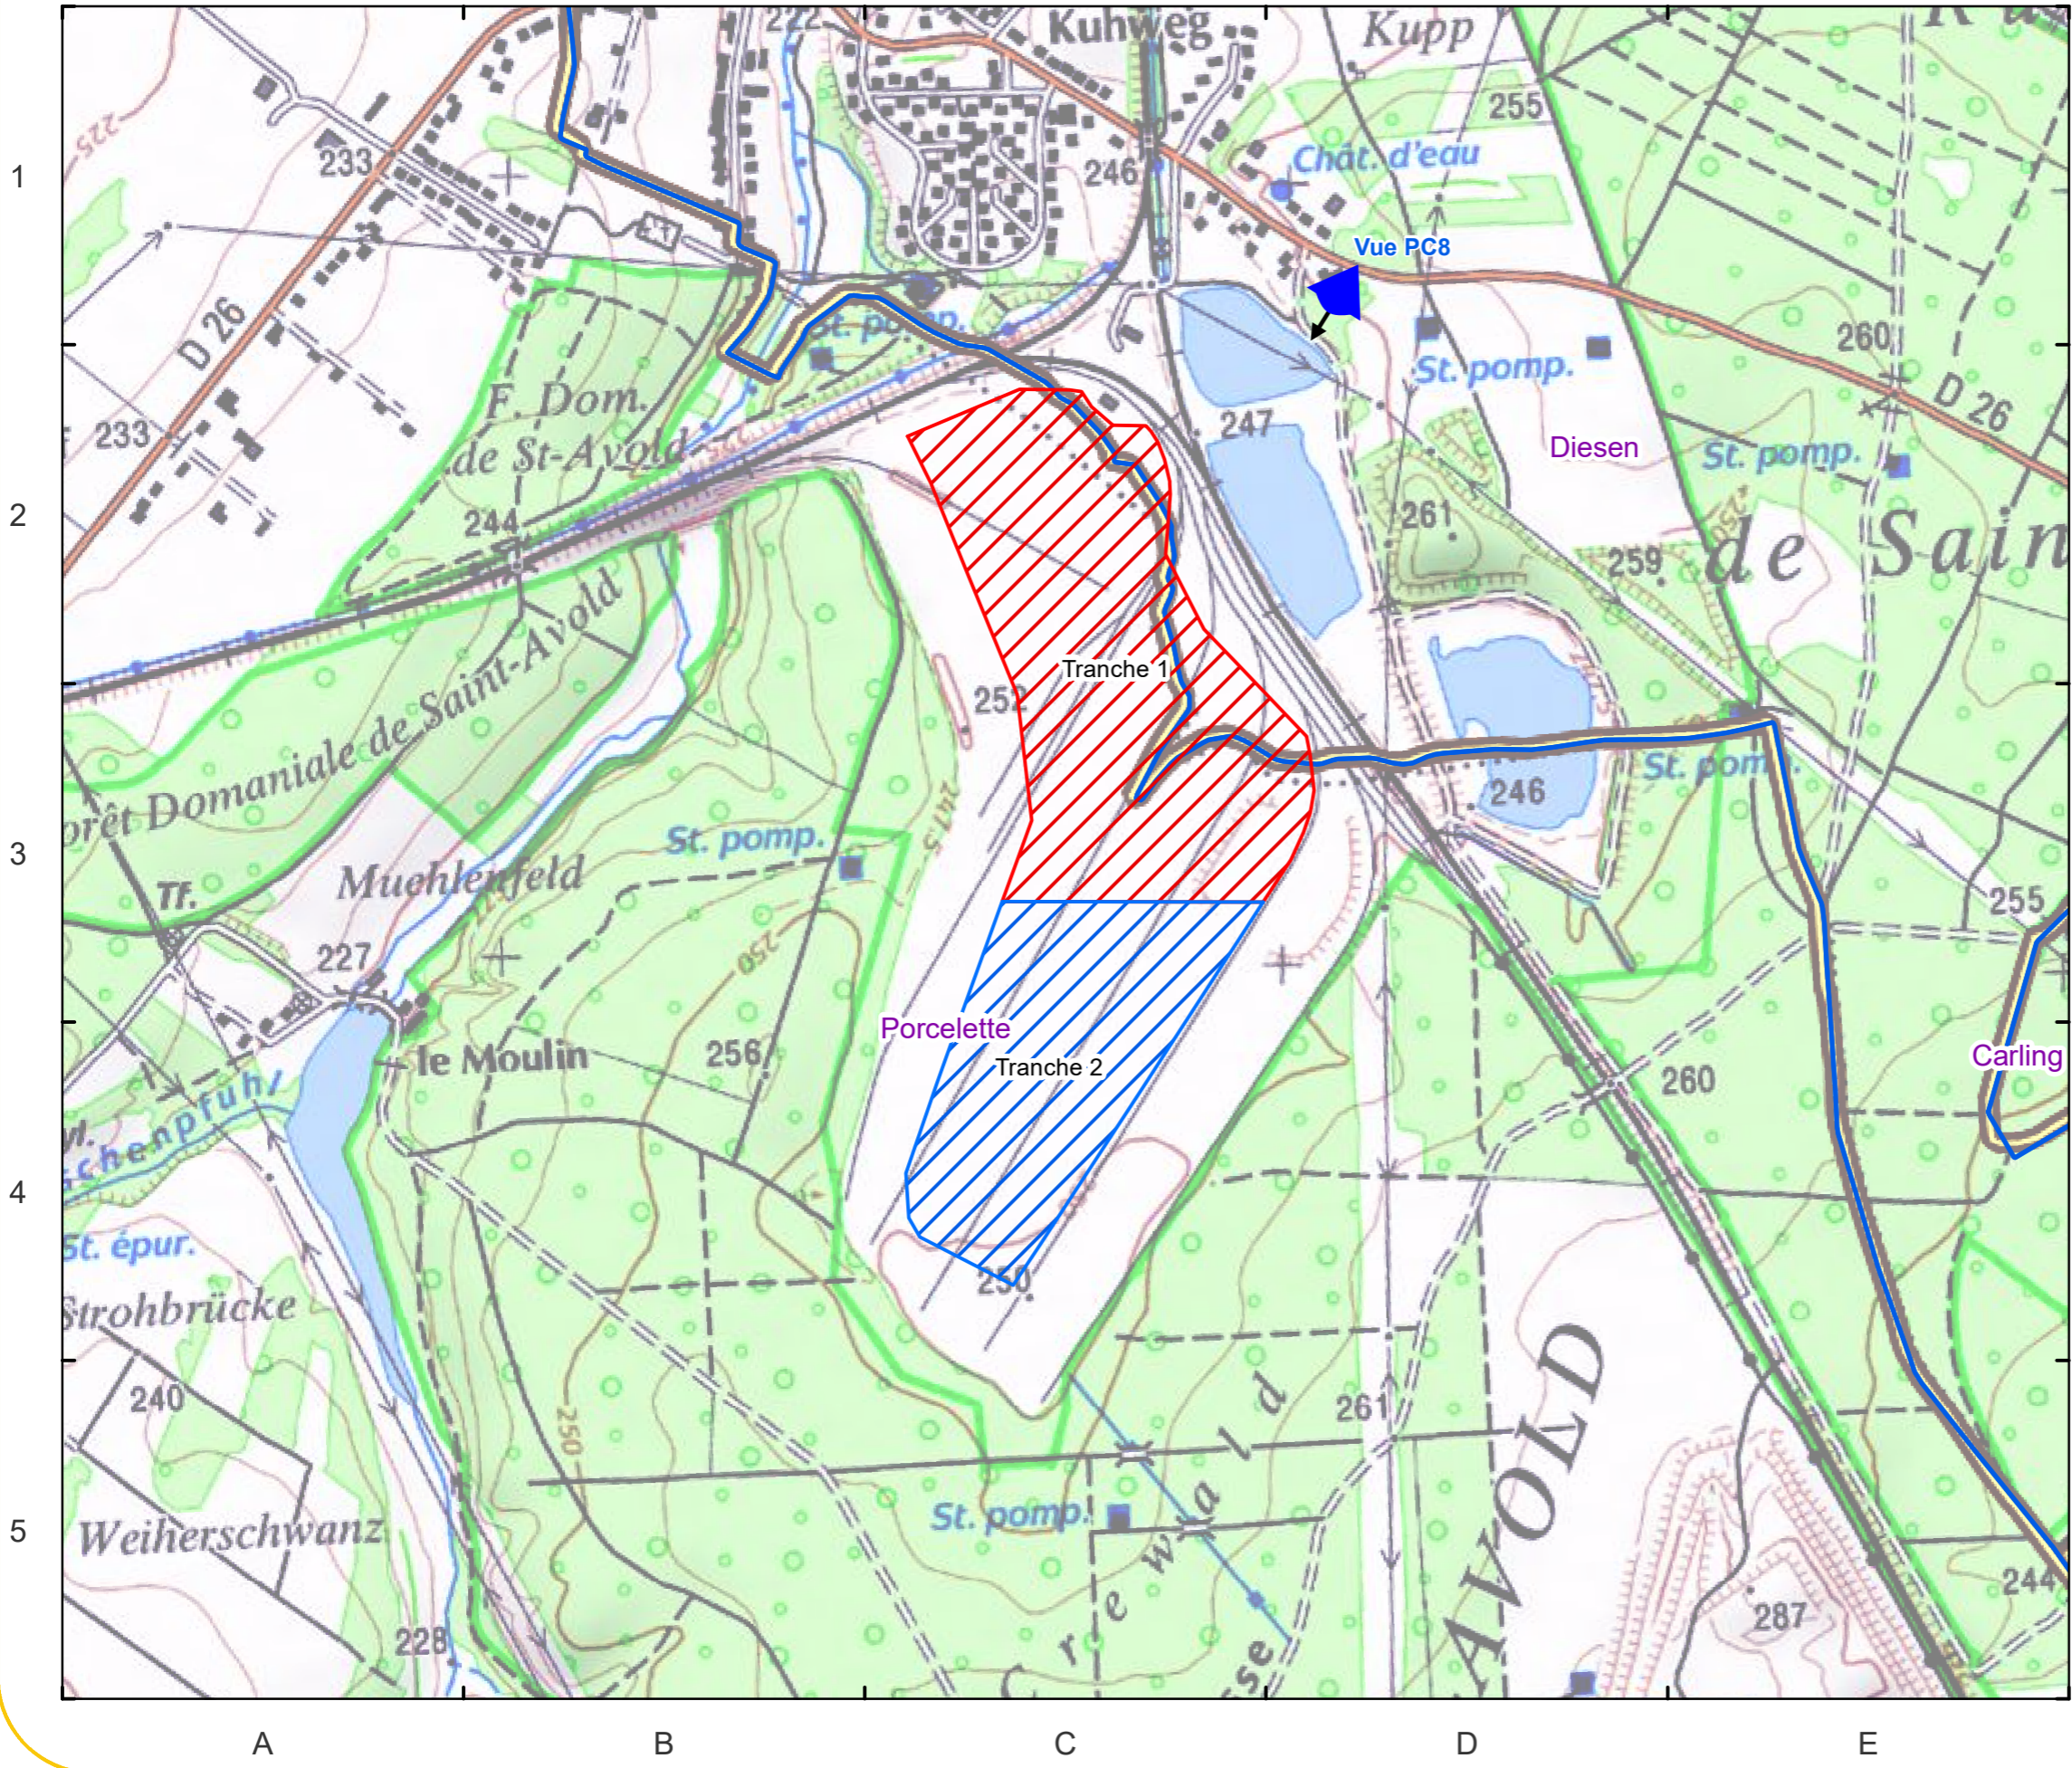

PC01 - Localisation du projet

Projet de parc photovoltaïque "Tranche 1" sur la commune de Diesen(57)

Source: Esri, DigitalGlobe, GeoEye, Earthstar Geographics, CNES/Airbus DS, USDA, USGS, AeroGRID, IGN, and the GIS User Community