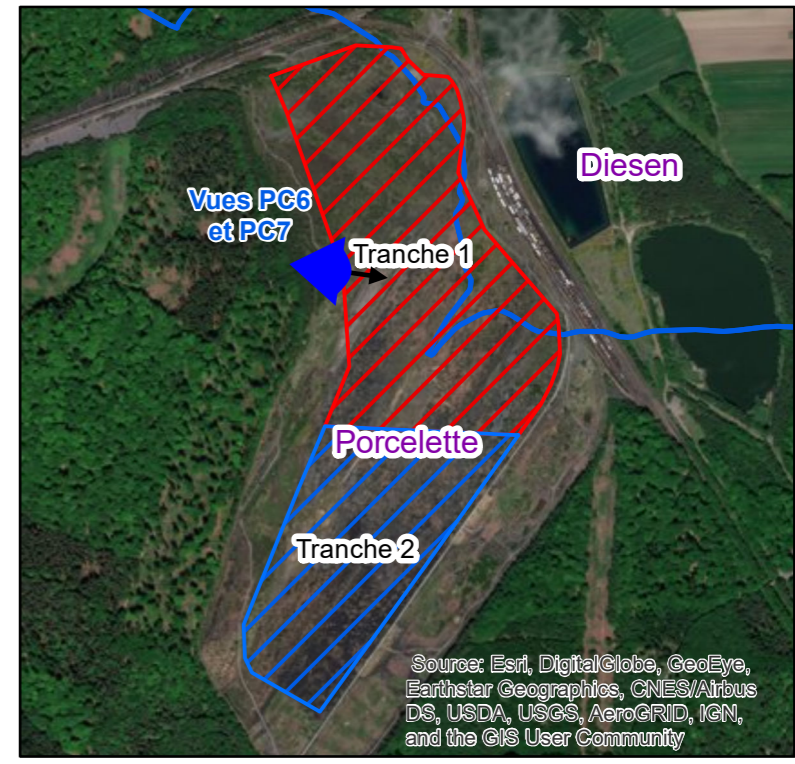

PC01 - Localisation du projet

Projet de parc photovoltaïque "Tranche 1" sur la commune de Diesen(57)

Source: Esri, DigitalGlobe, GeoEye, Earthstar Geographics, CNES/Airbus DS, USDA, USGS, AeroGRID, IGN, and the GIS User Community