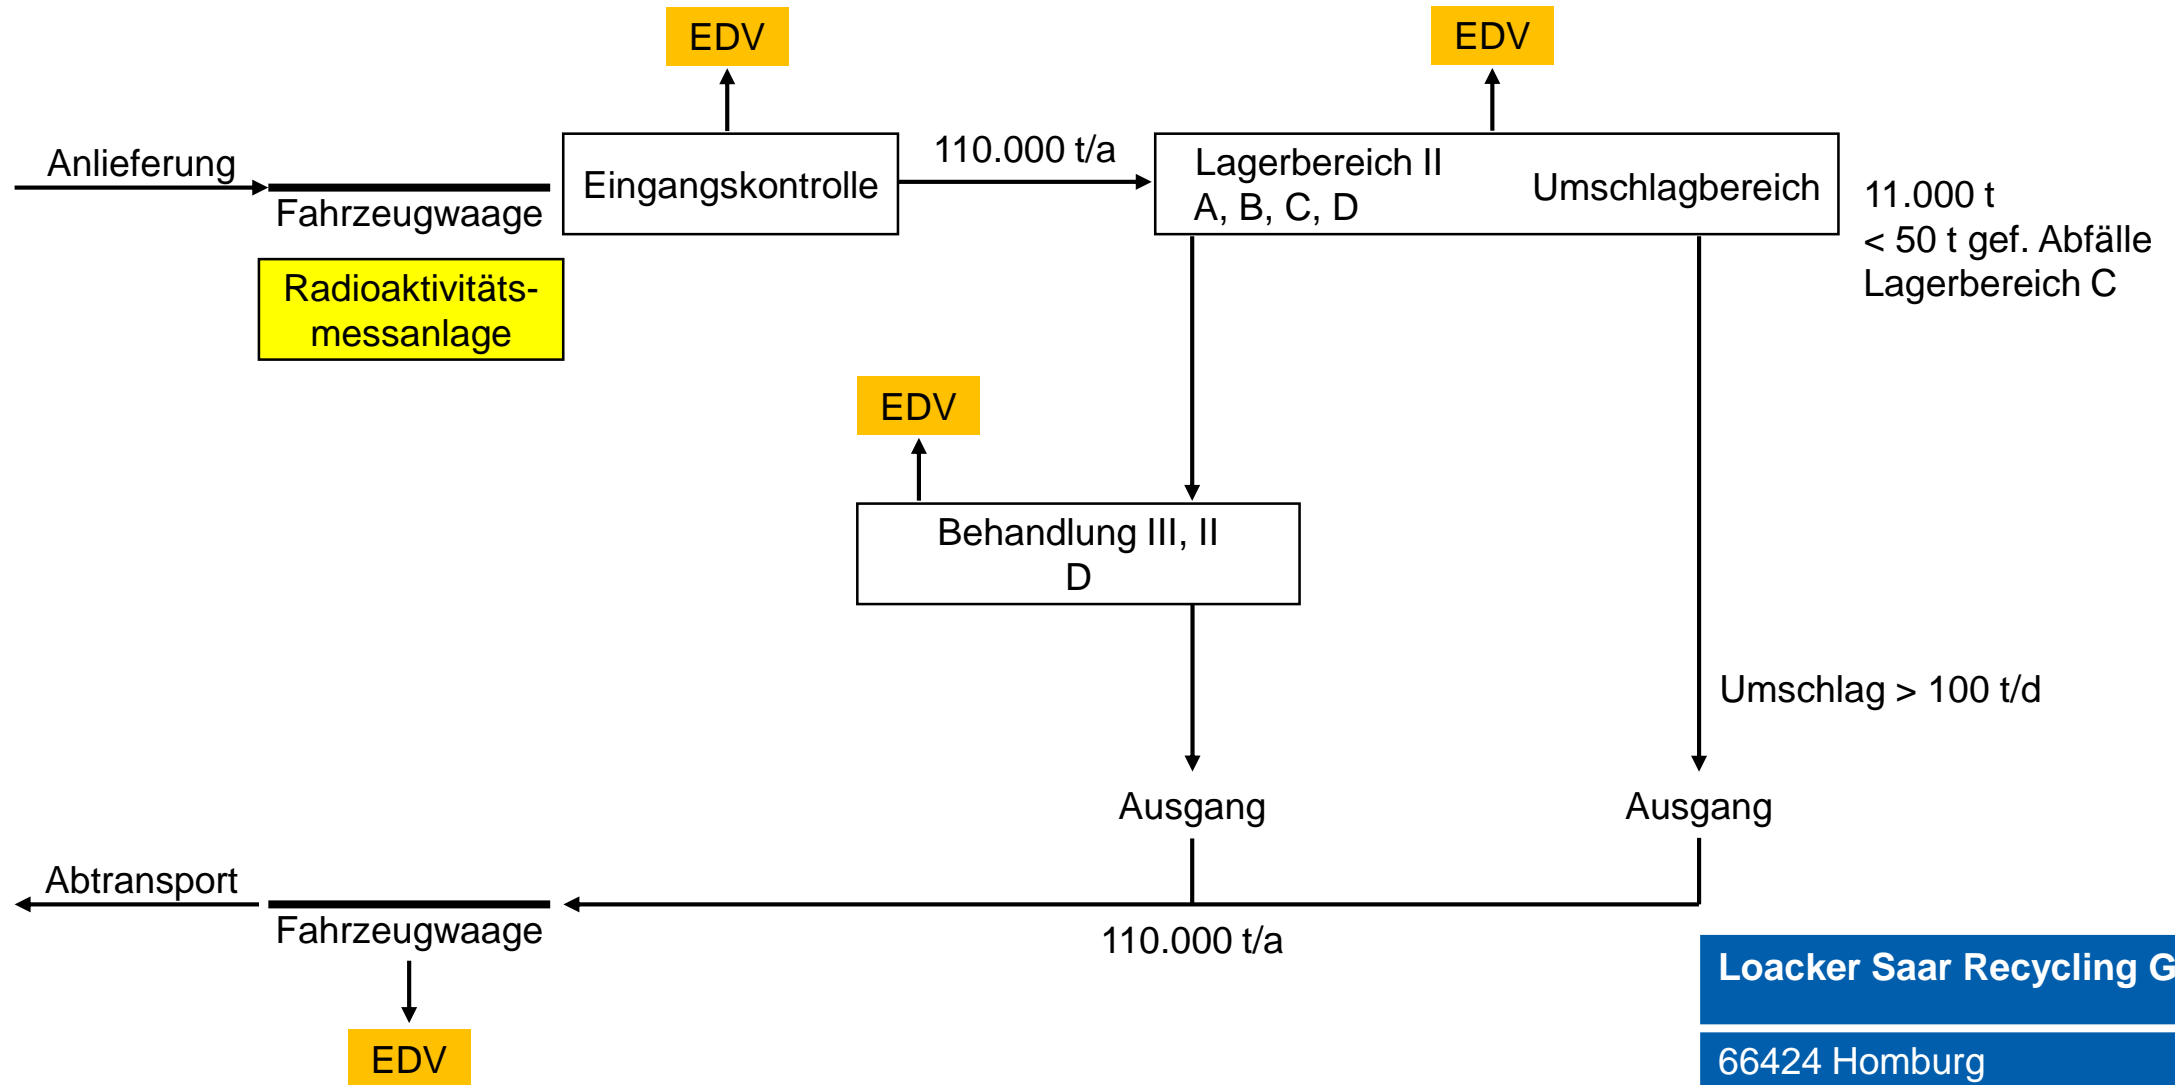

# Fließbild

**Locker Saar Recycling GmbH**  
66424 Homburg  
Stand: 06.08.2020