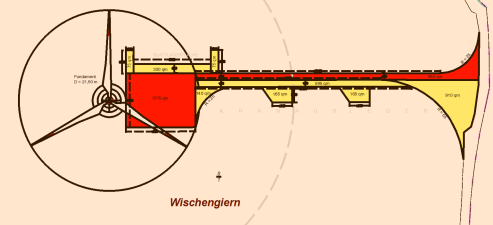

WEA N 117 [3,6 MW]
 NH 141 m
 Baulast: 119,40 m
 Standortkoordinate:
 32.624.094 6.001.083

Legende:

- WEA-Planung (NORDEX N 117; 3,6 MW; 141 m Nabenhöhe)
- WEA-Planung mit Darstellung einer Abstandsdistanz von 1.000 m
- Erschließung [dauerhaft]
- Erschließungskonzept [temporär]

Lageplan (1000 m Siedlungsabstand)
 1 x NORDEX N117 [3,6 MW; 141 m NH]

Projekt:
WINDPARK Schashagen

Zeichnung Nr.: VP_01
 Maßstab: 1:5000

Datum: 04.06.2020
 gezeichnet: TW

Planung:
WP Bliesdorf UG
 (haftungsbeschränkt) & Co. KG
Brodauer Straße 15
23730 Schashagen