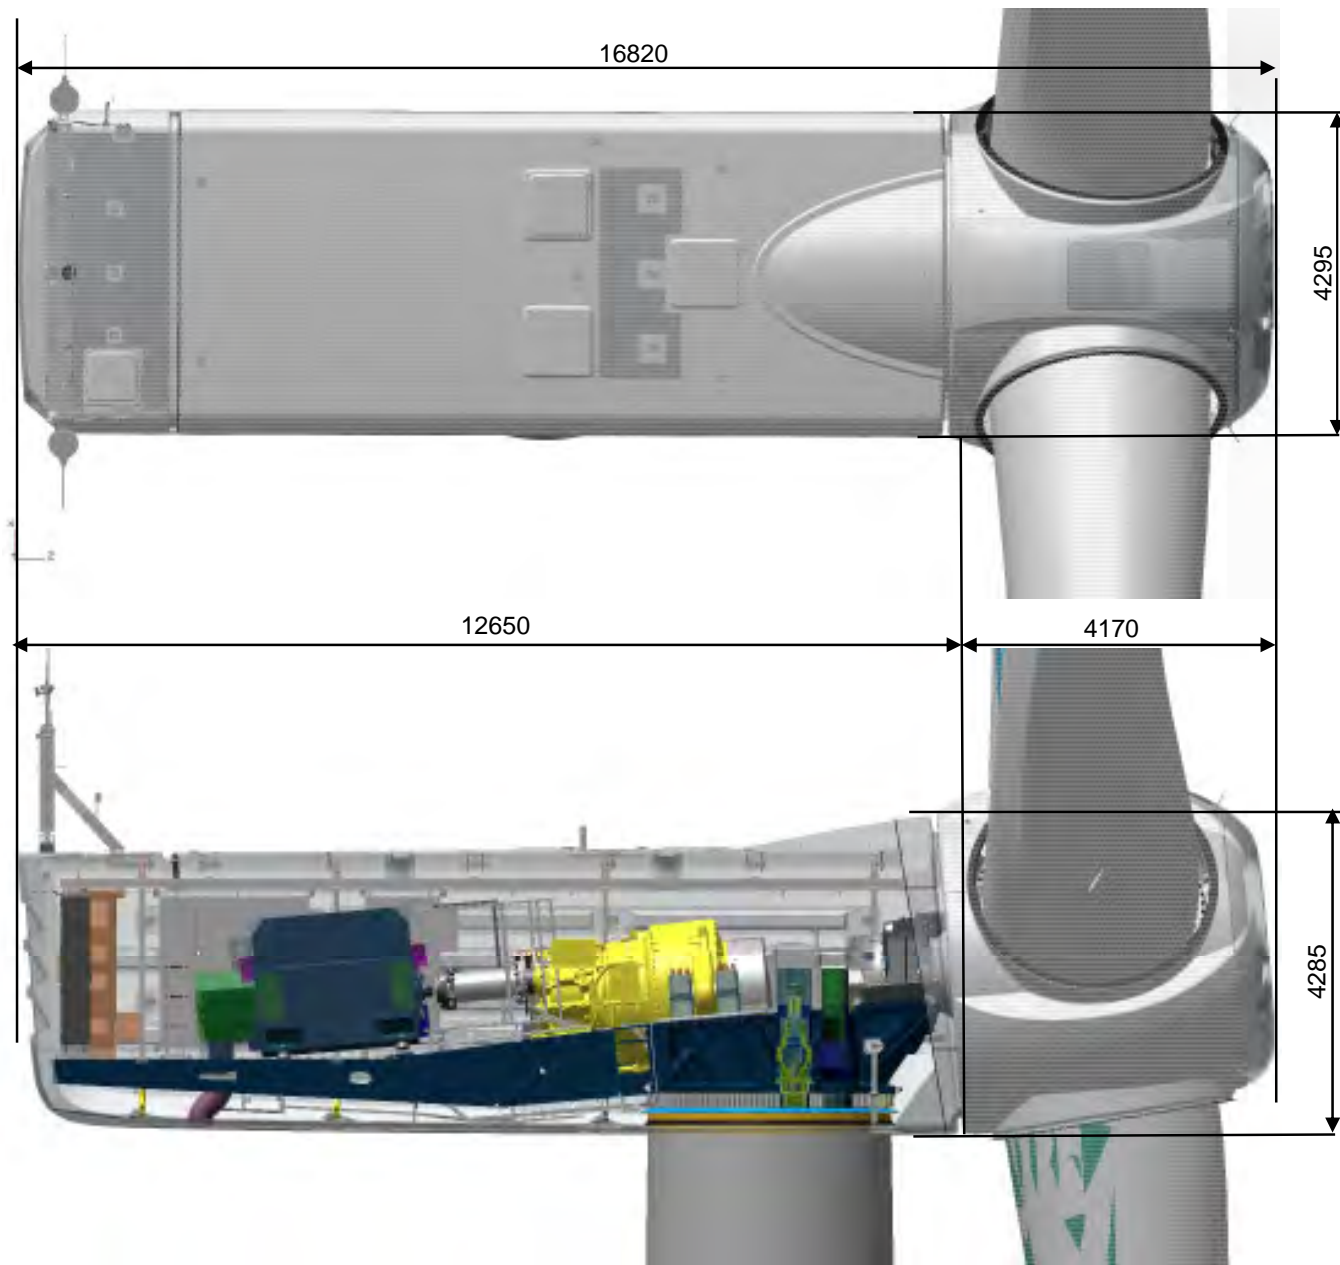

Abmessungen Gondel und Blätter

Windenergieanlagen

Nordex K08 delta N100/N117 und N131

© Nordex Energy GmbH, Langenhorner Chaussee 600, 22419 Hamburg
Alle Rechte vorbehalten. Schutzvermerk ISO 16016 beachten.

Abmessungen Gondel
 Nordex K08 delta N100 und N117

K0801_073744_DE_R02

15.04.2016

Seite 2/4

Abmessungen Gondel
 Nordex K08 delta N131

K0801_073744_DE_R02

15.04.2016

Seite 3/4