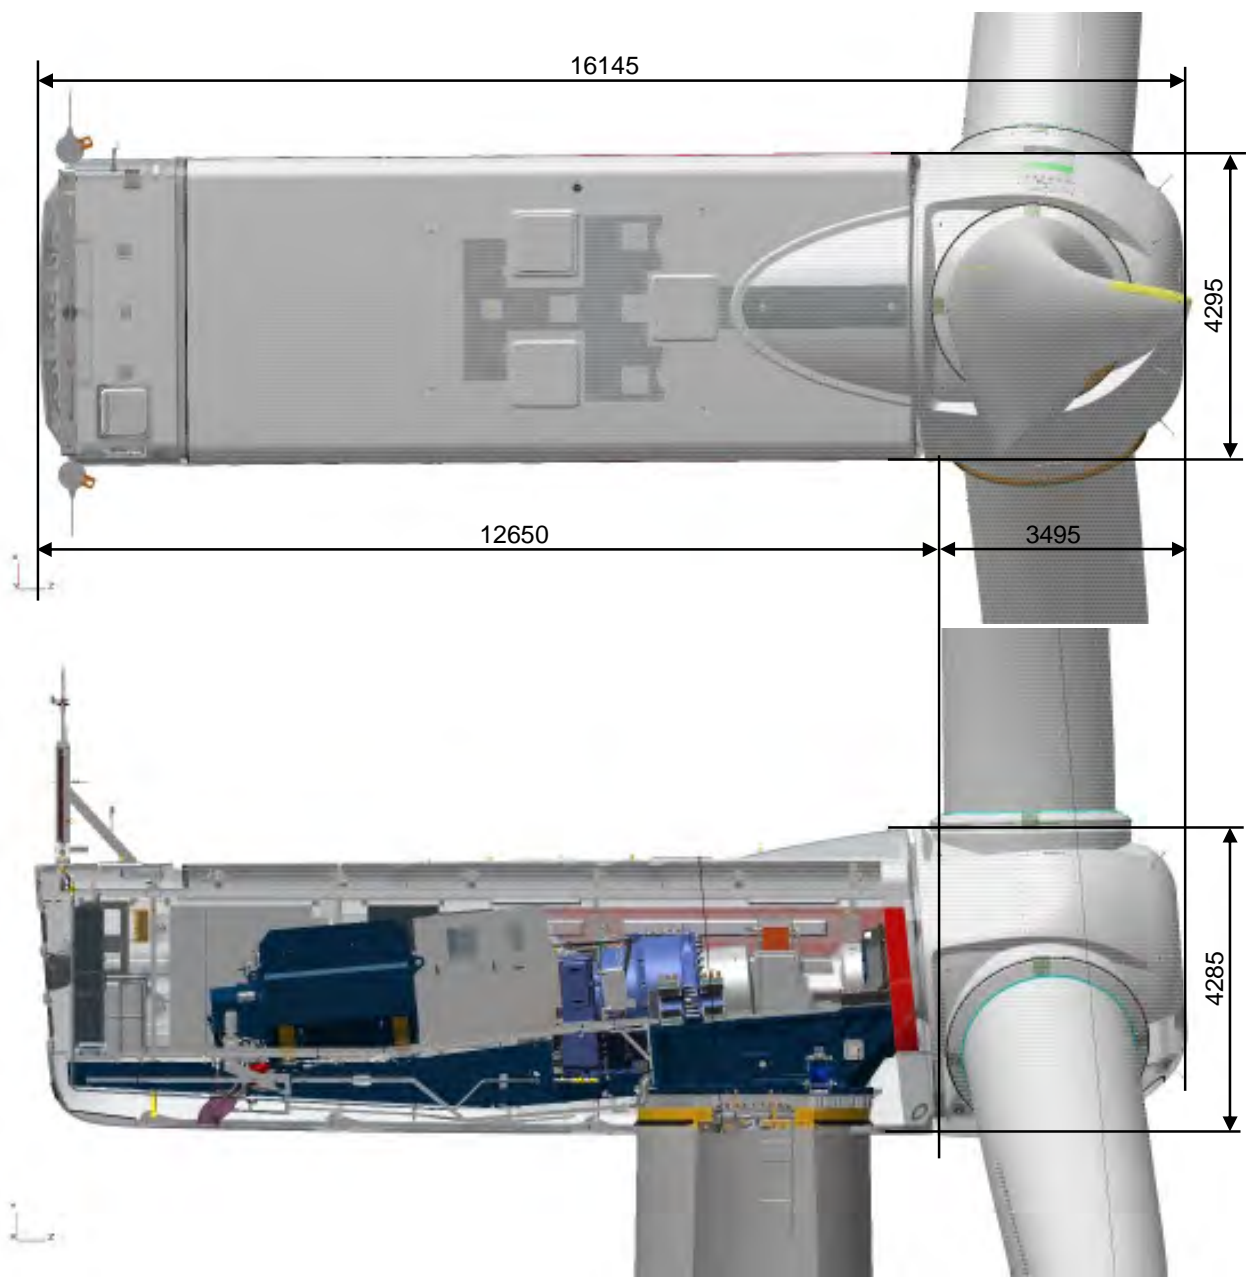

Abmessungen Gondel und Blätter

Windenergieanlagen

Nordex K08 delta N100/N117 und N131

© Nordex Energy GmbH, Langenhorner Chaussee 600, 22419 Hamburg
Alle Rechte vorbehalten. Schutzvermerk ISO 16016 beachten.

Abmessungen Gondel
 Nordex K08 delta N100 und N117

K0801_073744_DE_R02

15.04.2016

Seite 2/4

Abmessungen Gondel
 Nordex K08 delta N131

K0801_073744_DE_R02

15.04.2016

Seite 3/4