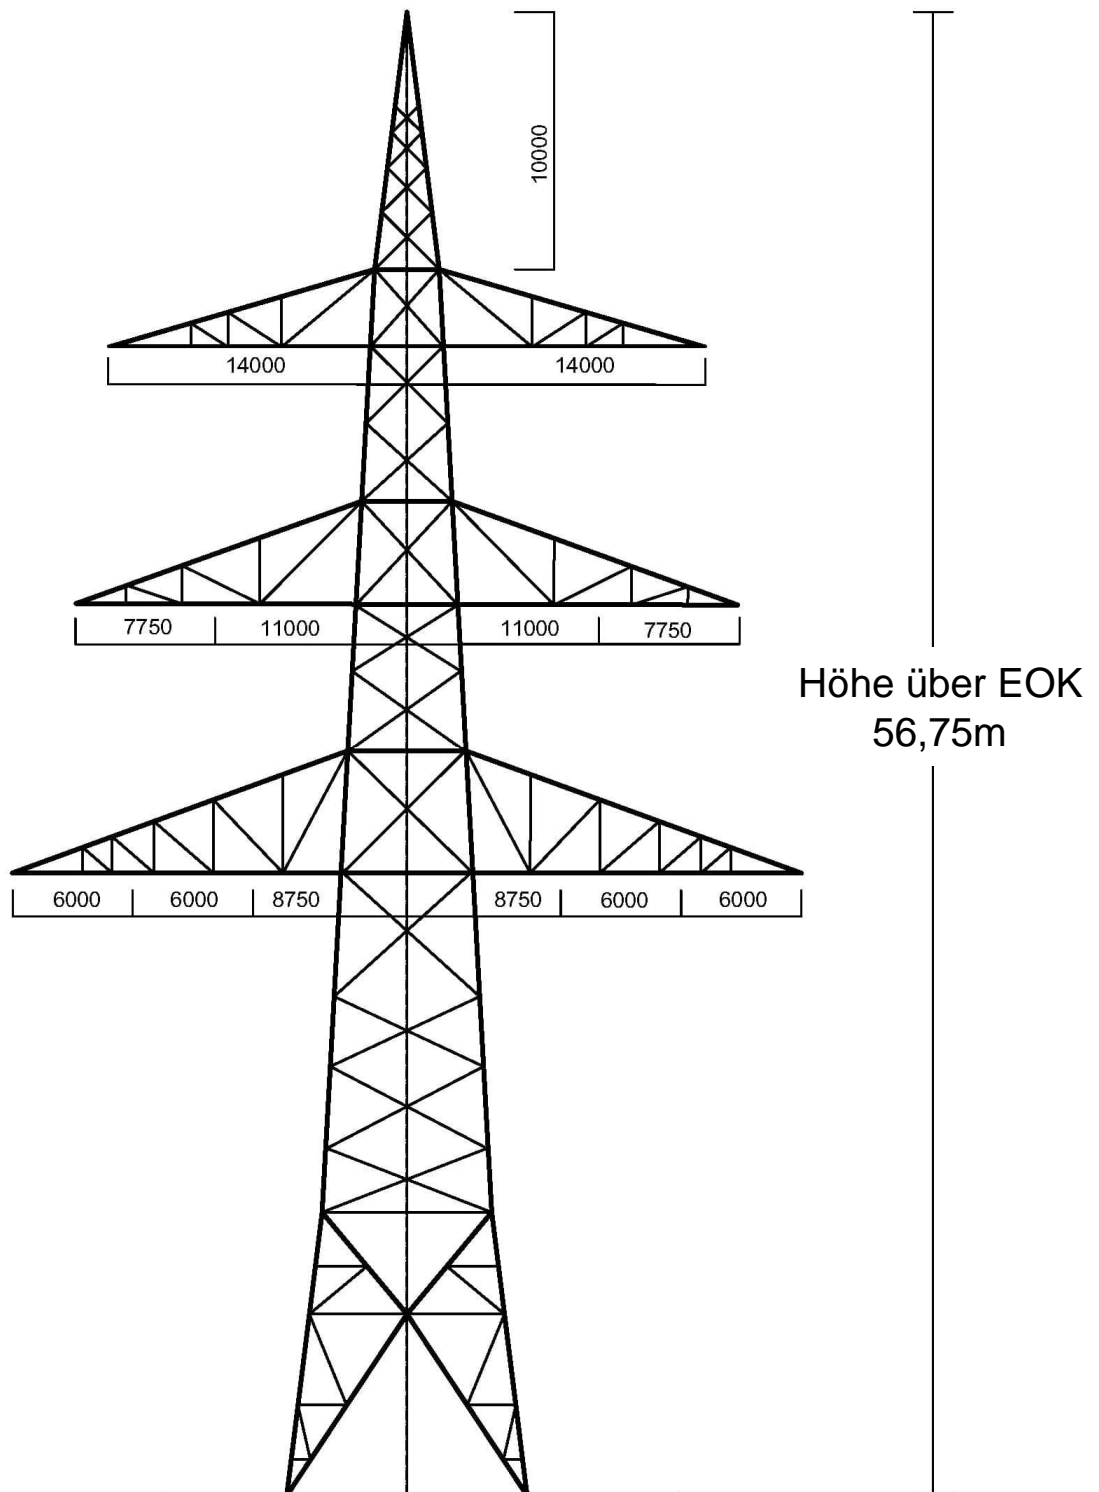

## Masttyp BD36 220-/380-kV-Abspannmast (WA3+0.0)

Schemazeichnung (ohne Maßstab)  
Maßangaben in Millimeter

## Masttyp AD37 220-/380-kV-Tragmast (T1+0.0)

Schemazeichnung (ohne Maßstab)  
Maßangaben in Millimeter

## Masttyp AD37 220-/380-kV-Abspannmast (WA4WE+0.0)

Schemazeichnung (ohne Maßstab)  
Maßangaben in Millimeter

## Masttyp BD3 220-/380-kV-Abspannmast (WA1S4+12.5)

Schemazeichnung (ohne Maßstab)  
Maßangaben in Millimeter