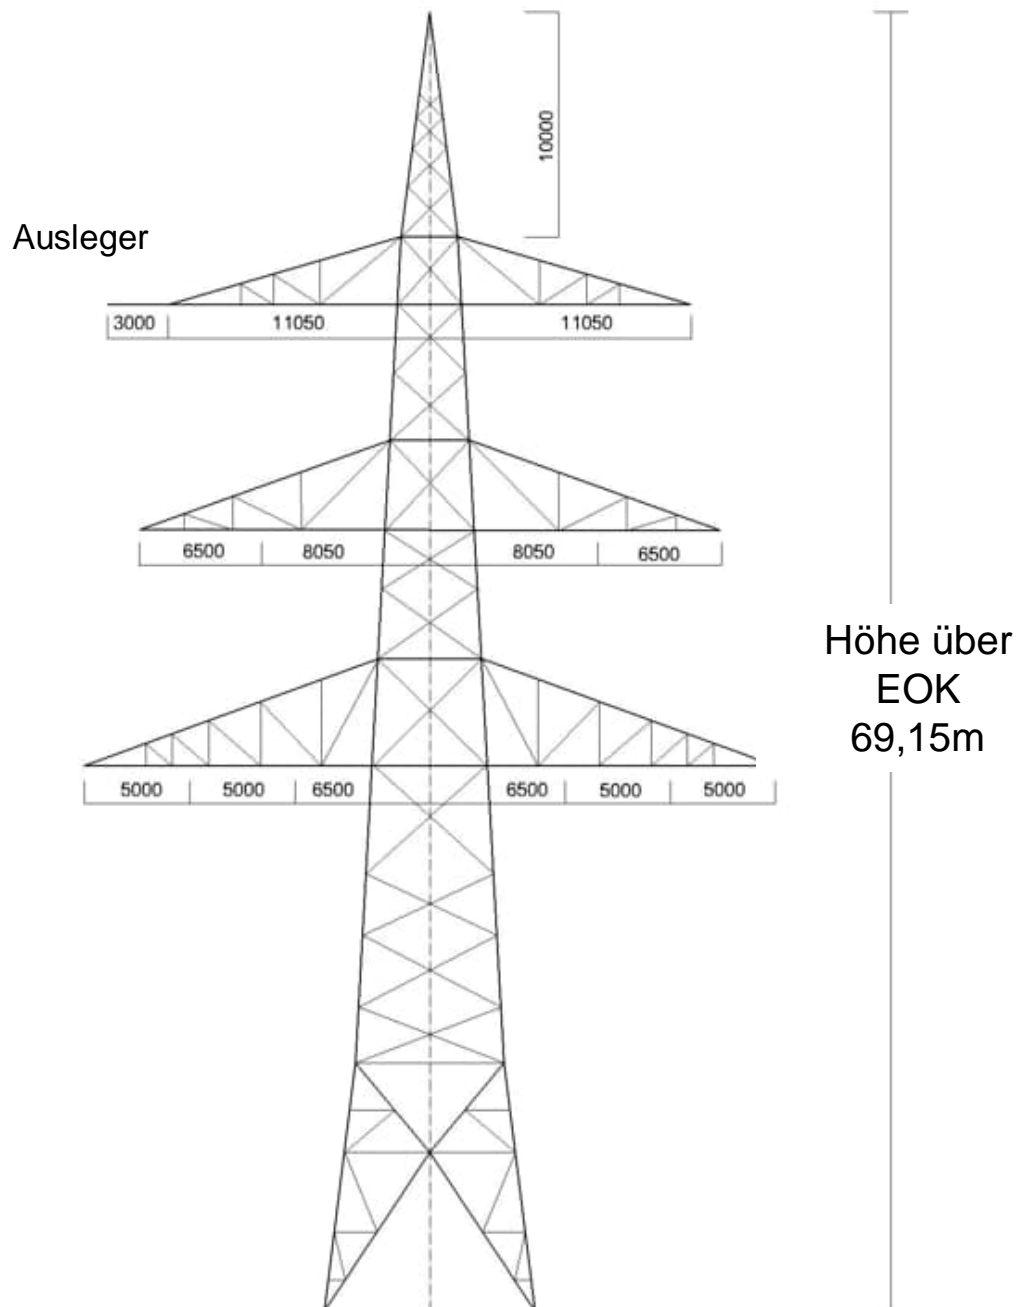

## Masttyp BD36 220-/380-kV-Abspannmast (WA3+0.0)

Schemazeichnung (ohne Maßstab)  
Maßangaben in Millimeter

## Masttyp AD37 220-/380-kV-Tragmast (T1+0.0)

Schemazeichnung (ohne Maßstab)  
Maßangaben in Millimeter

## Masttyp AD37 220-/380-kV-Abspannmast (WA4WE+0.0)

Schemazeichnung (ohne Maßstab)  
Maßangaben in Millimeter

## Masttyp BD3 220-/380-kV-Abspannmast (WA1S4+12.5)

Schemazeichnung (ohne Maßstab)  
Maßangaben in Millimeter