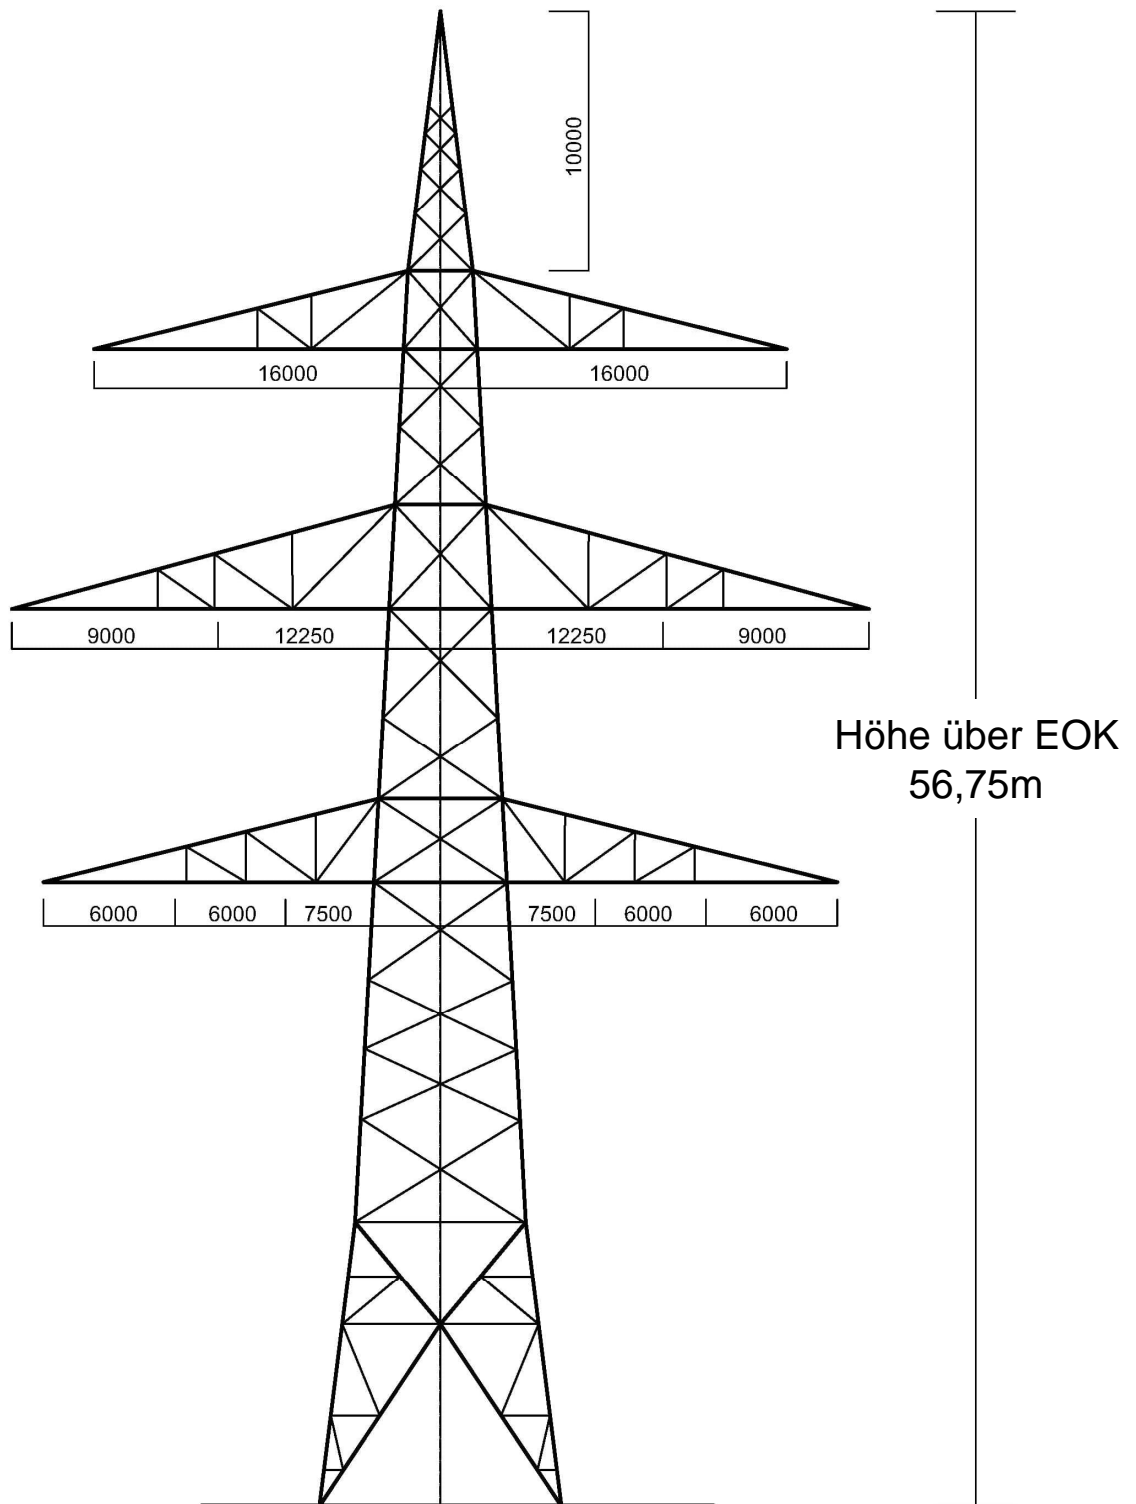

## Masttyp BD36 220-/380-kV-Abspannmast (WA3+0.0)

Schemazeichnung (ohne Maßstab)  
Maßangaben in Millimeter

## Masttyp AD37 220-/380-kV-Tragmast (T1+0.0)

Schemazeichnung (ohne Maßstab)  
Maßangaben in Millimeter

## Masttyp AD37 220-/380-kV-Abspannmast (WA4WE+0.0)

Schemazeichnung (ohne Maßstab)  
Maßangaben in Millimeter

## Masttyp BD3 220-/380-kV-Abspannmast (WA1S4+12.5)

Schemazeichnung (ohne Maßstab)  
Maßangaben in Millimeter