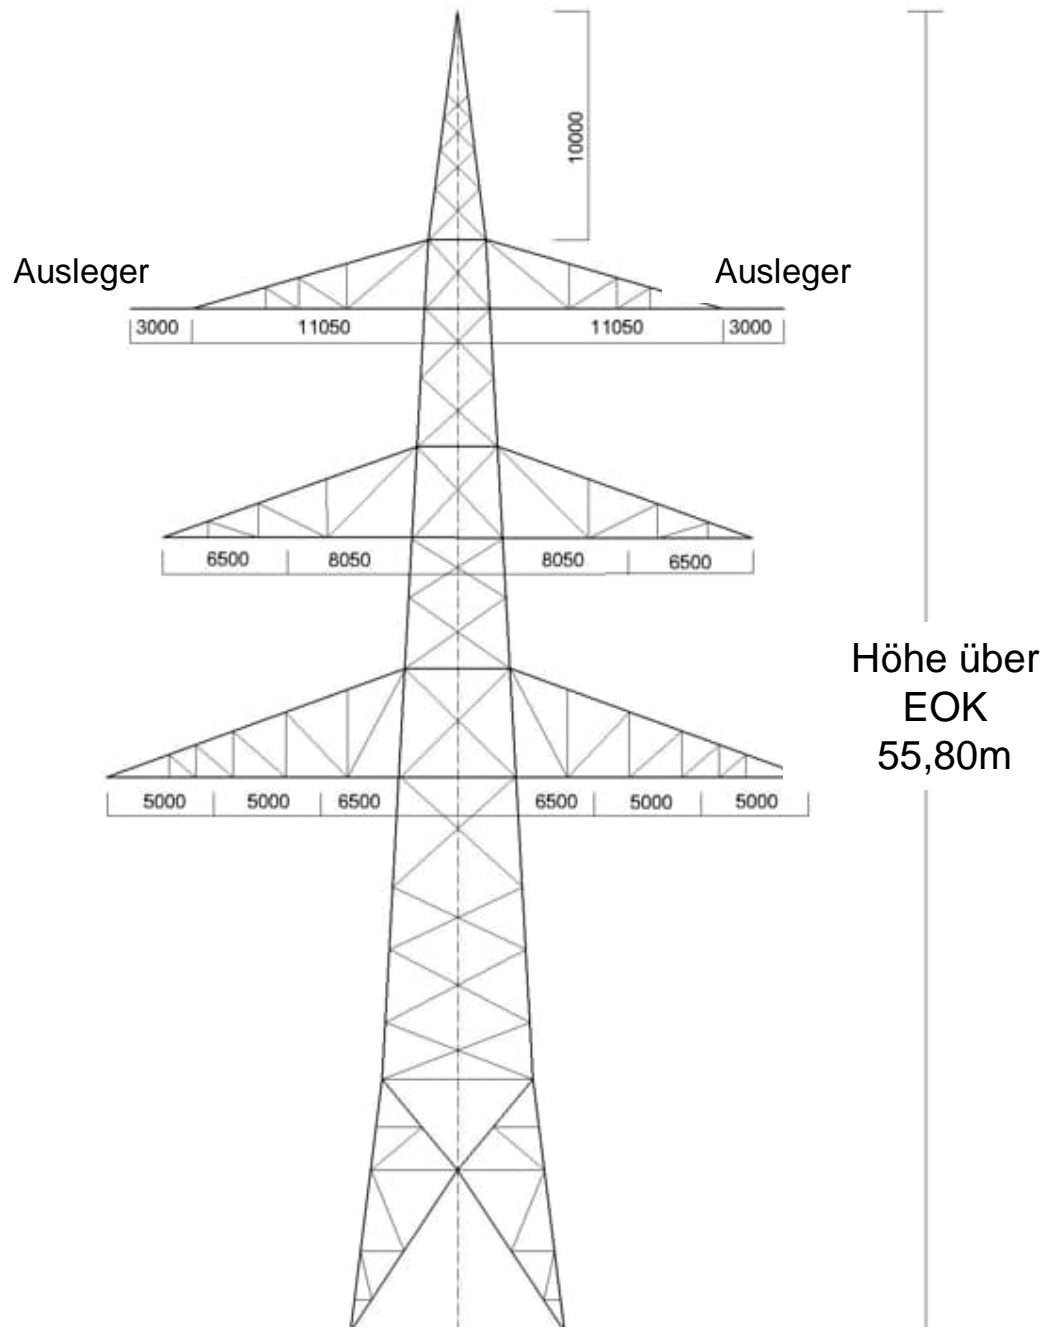

## Masttyp AD37 220-/380-kV-Tragmast (T1+0.0)

Schemazeichnung (ohne Maßstab)  
Maßangaben in Millimeter

## Masttyp AD37 220-/380-kV-Abspannmast (WA4WE+0.0)

Schemazeichnung (ohne Maßstab)  
Maßangaben in Millimeter

## Masttyp BD3 220-/380-kV-Abspannmast (WA1S4+12.5)

Schemazeichnung (ohne Maßstab)  
Maßangaben in Millimeter

## Masttyp BD3 220-/380-kV-Abspannmast (WA2S4+0.0)

Schemazeichnung (ohne Maßstab)  
Maßangaben in Millimeter