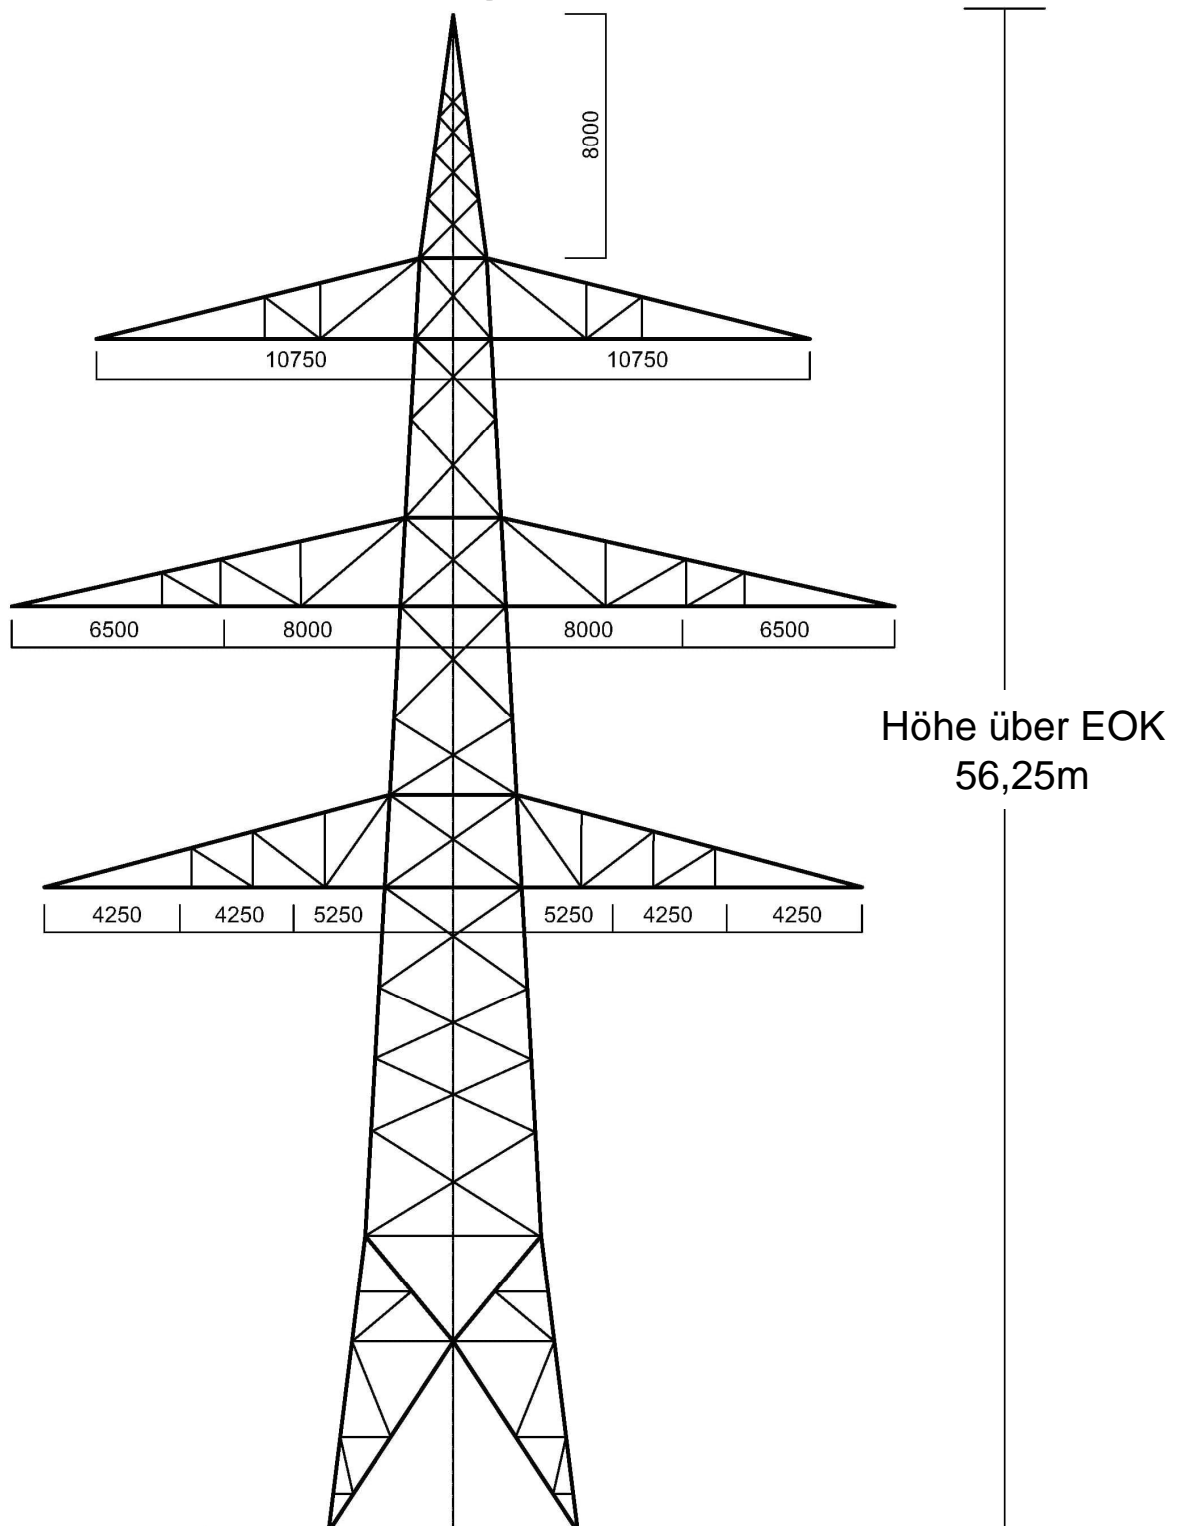

## Masttyp BD36 220-/380-kV-Abspannmast (WA3+0.0)

Schemazeichnung (ohne Maßstab)  
Maßangaben in Millimeter

## Masttyp AD37 220-/380-kV-Tragmast (T1+0.0)

Schemazeichnung (ohne Maßstab)  
Maßangaben in Millimeter

## Masttyp AD37 220-/380-kV-Abspannmast (WA4WE+0.0)

Schemazeichnung (ohne Maßstab)  
Maßangaben in Millimeter

## Masttyp BD3 220-/380-kV-Abspannmast (WA1S4+12.5)

Schemazeichnung (ohne Maßstab)  
Maßangaben in Millimeter