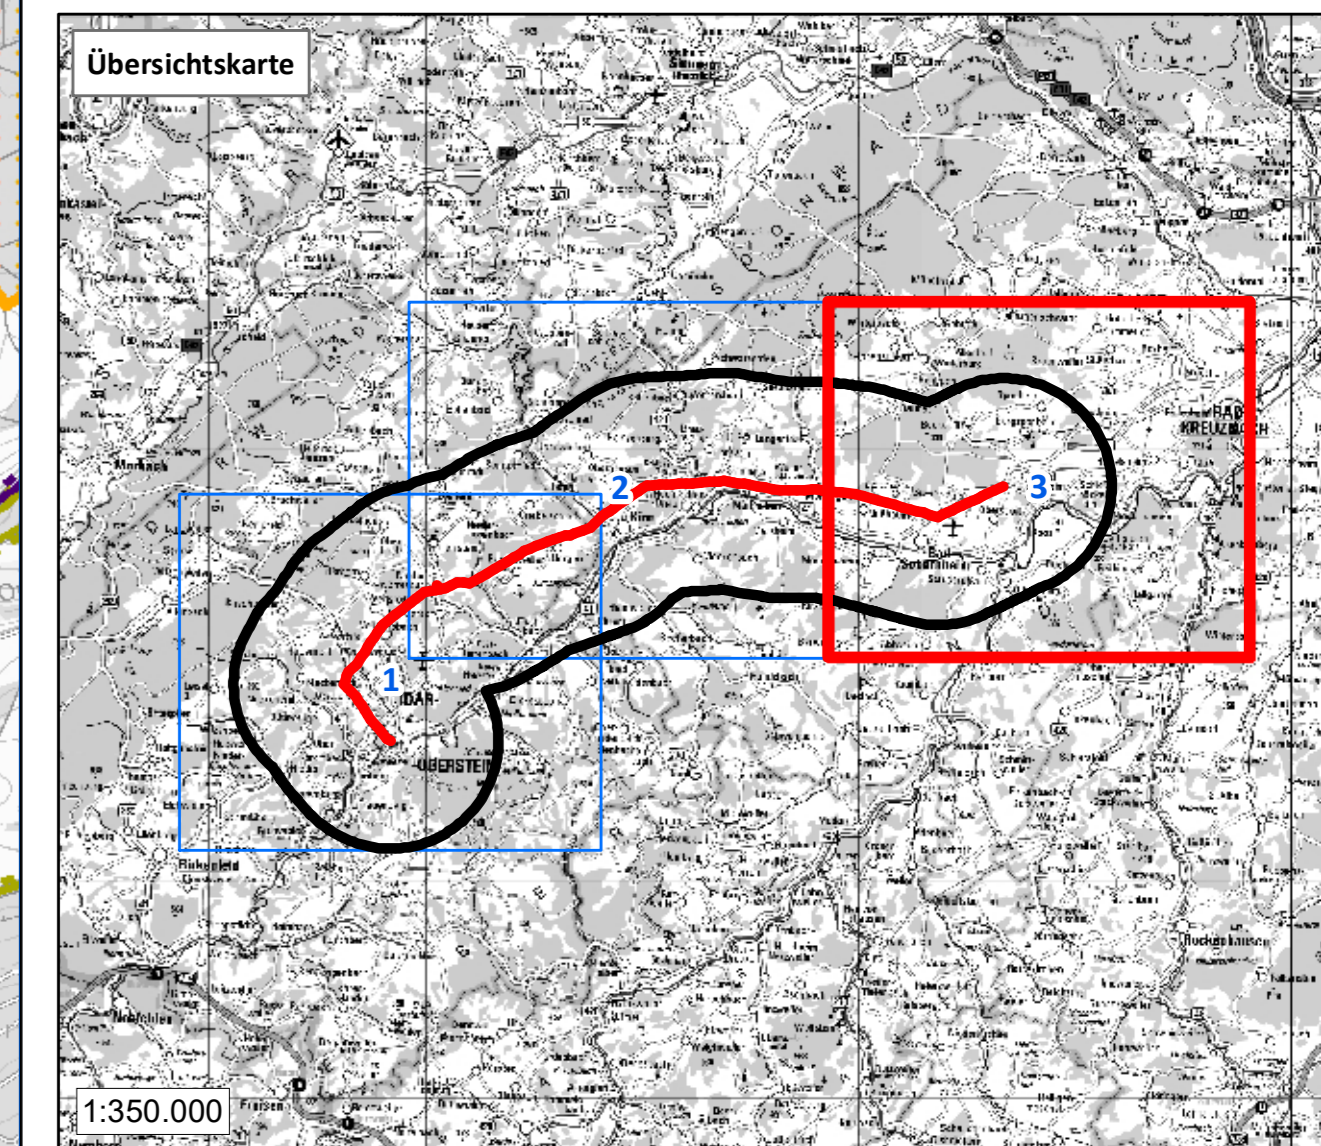

westnetz Westnetz GmbH
Spezialservice Strom
Florianstraße 15-21
44139 Dortmund

Ersatzneubau der 110-kV-Hochspannungsfreileitung
Idar-Oberstein – Niederhausen (Bl. 1381)

Landschaftspflegerischer Begleitplan **1. Planänderung**

Karte 1: Schutzgebietsübersichtskarte

Blatt 3 von 3

Bearbeitet: Franziska Fechter
Gezeichnet: Dennis Salwick
Größe: ISO A0
Maßstab: 1:20.000
Hintergrund: TK 25
Stand: März 2024

Biederichstraße 8c
61200 Wölfersheim
Tel.: (06036) 9 89 36-10
Fax: (06036) 9 89 36-11
mail@naturplanung.de
www.naturplanung.de