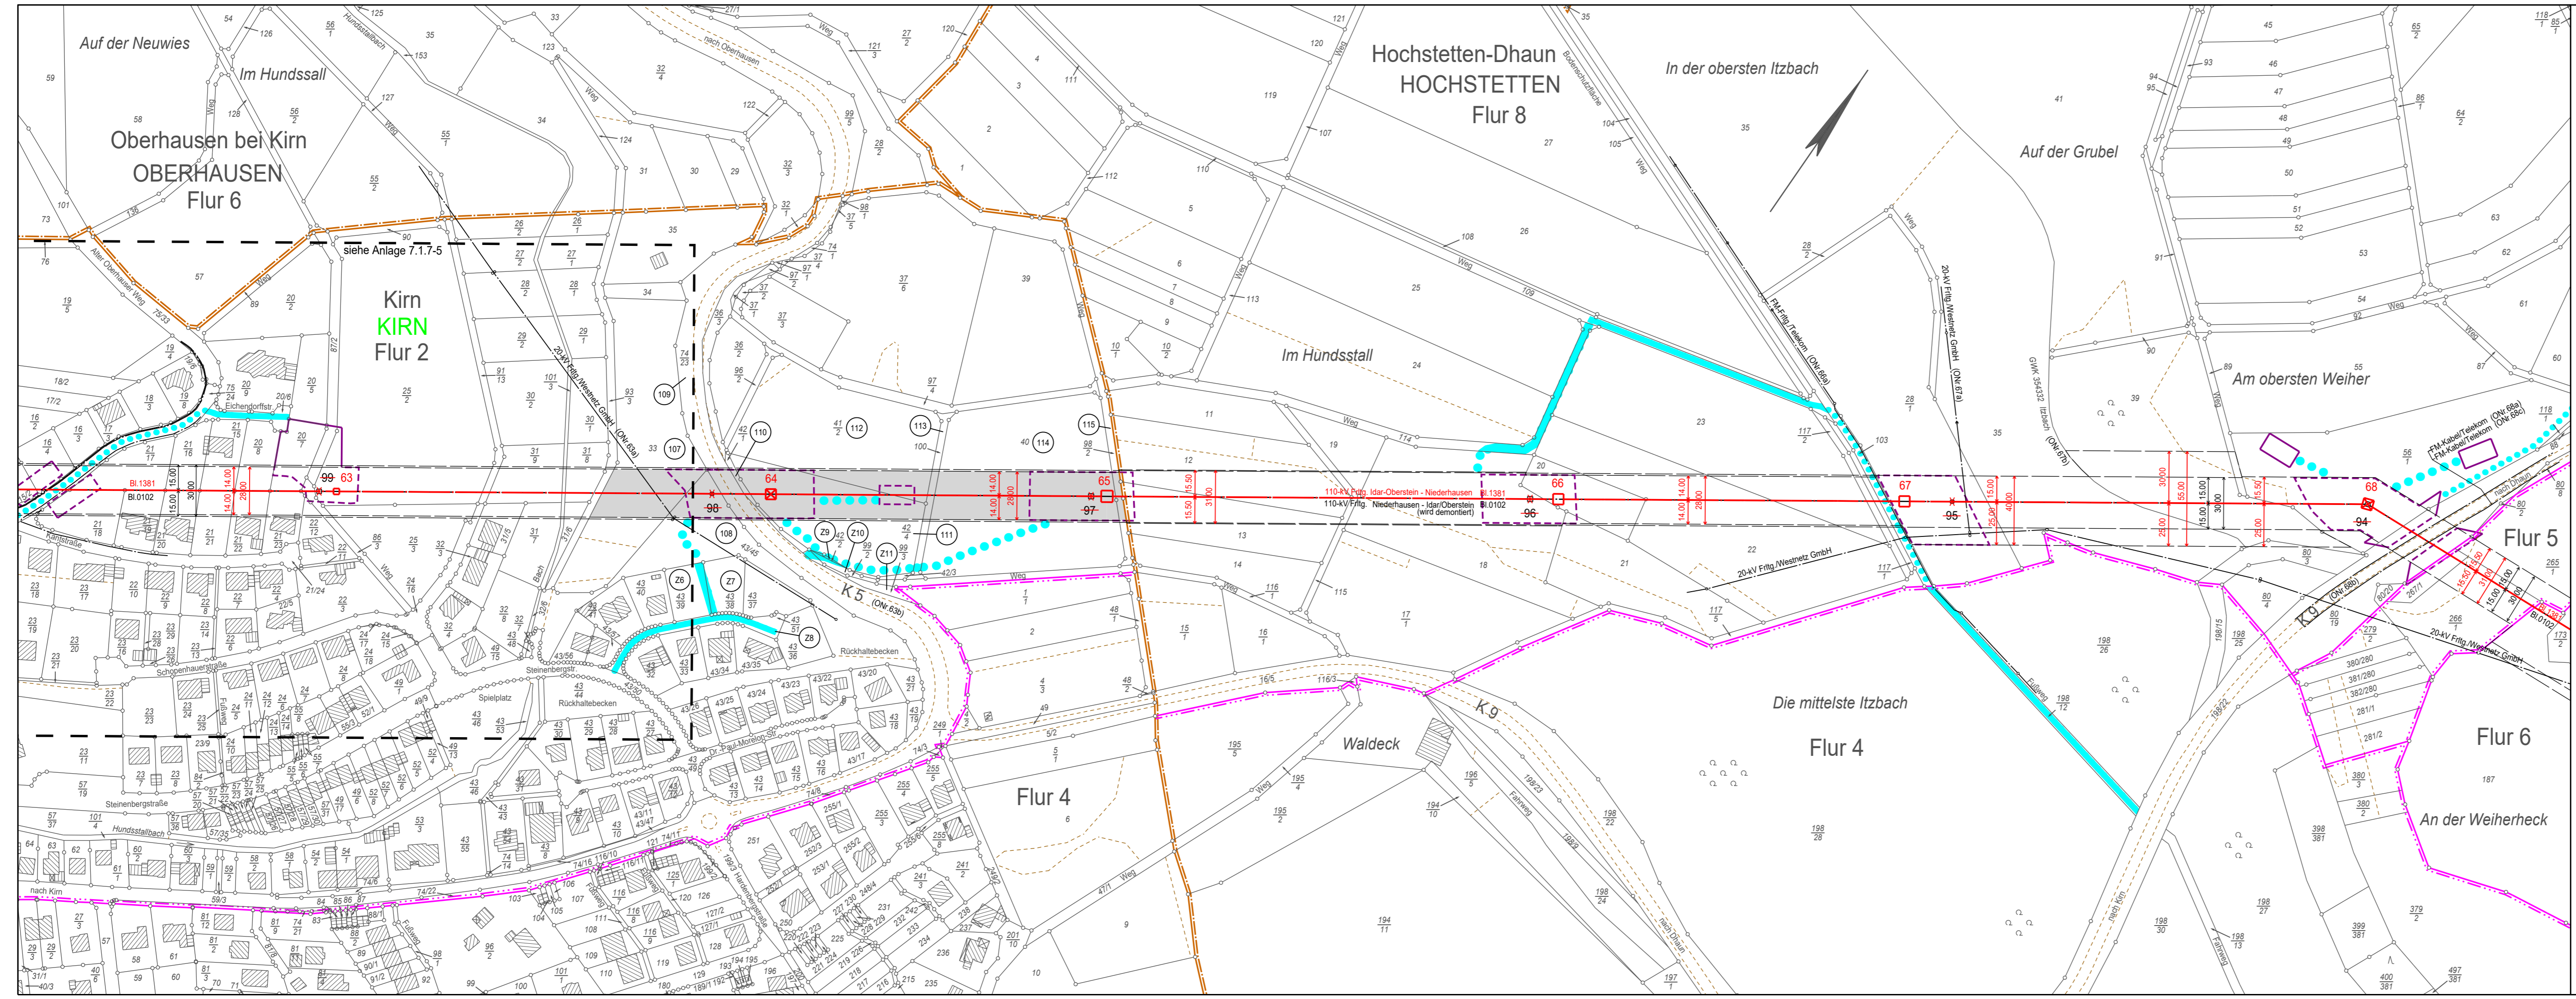

# Neubau einer 110-kV-Hochspannungsfreileitung zwischen Idar-Oberstein - Niederhausen

110-kV-Hochspannungsfreileitung  
Idar-Oberstein - Niederhausen, Bl.1381

Abschnitt: Pkt. Bergen - Monzingen

|           |            |          |
|-----------|------------|----------|
| Ausgabe:  | 30.10.2020 | 15:28:00 |
| Erstellt: | 16.05.2013 | 10:09:13 |
| Inhalt:   | Planung    |          |

- Legende**
- Staatsgrenze
  - Landesgrenze
  - Reg.-Bez. Grenze
  - Kreisgrenze
  - Gemeindegrenze
  - Gemarkungsgrenze
  - Flurgrenze
  - Hochspannungsfreileitung (Bestand)
  - Hochspannungsfreileitung (Planung)
  - Hochspannungsfreileitung (Bestand) wird demontiert
  - Trag-/ Abspannmast (Bestand)
  - Trag-/ Abspannmast (Planung)
  - Trag-/ Abspannmast (Bestand) wird demontiert
  - Hochspannungskabel geplant
  - laufende Nr. der vom Schutzstreifen betroffenen Flurstücke in der Gemarkung
  - laufende Nr. der ausschließlich von Zuwegungen oder Arbeitsflächen betroffenen Flurstücke in der Gemarkung
  - Objektnummer lt. Kreuzungsverzeichnis
  - Versorgungsleitung
  - Planungen/ Flächenausweisungen nachrichtlich übernommen
  - Topografie nachrichtlich übernommen
  - Schutzstreifenrand
  - für die geplante Freileitung zu beschränkende Grundstücksfläche
  - temporäre Arbeitsfläche innerhalb des Schutzstreifens (nachrichtliche Darstellung)
  - temporäre Arbeitsfläche außerhalb des Schutzstreifens auf Flurstücken mit Schutzstreifenanspruchnahme
  - temporäre Arbeitsfläche auf Flurstücken ohne Schutzstreifenanspruchnahme
  - Zuwegung auf Flurstücken mit Schutzstreifenanspruchnahme
  - Zuwegung auf Flurstücken ohne Schutzstreifenanspruchnahme
  - provisorischer Mast
  - Rand der für das Provisorium benötigte Fläche
  - Achse Provisorium