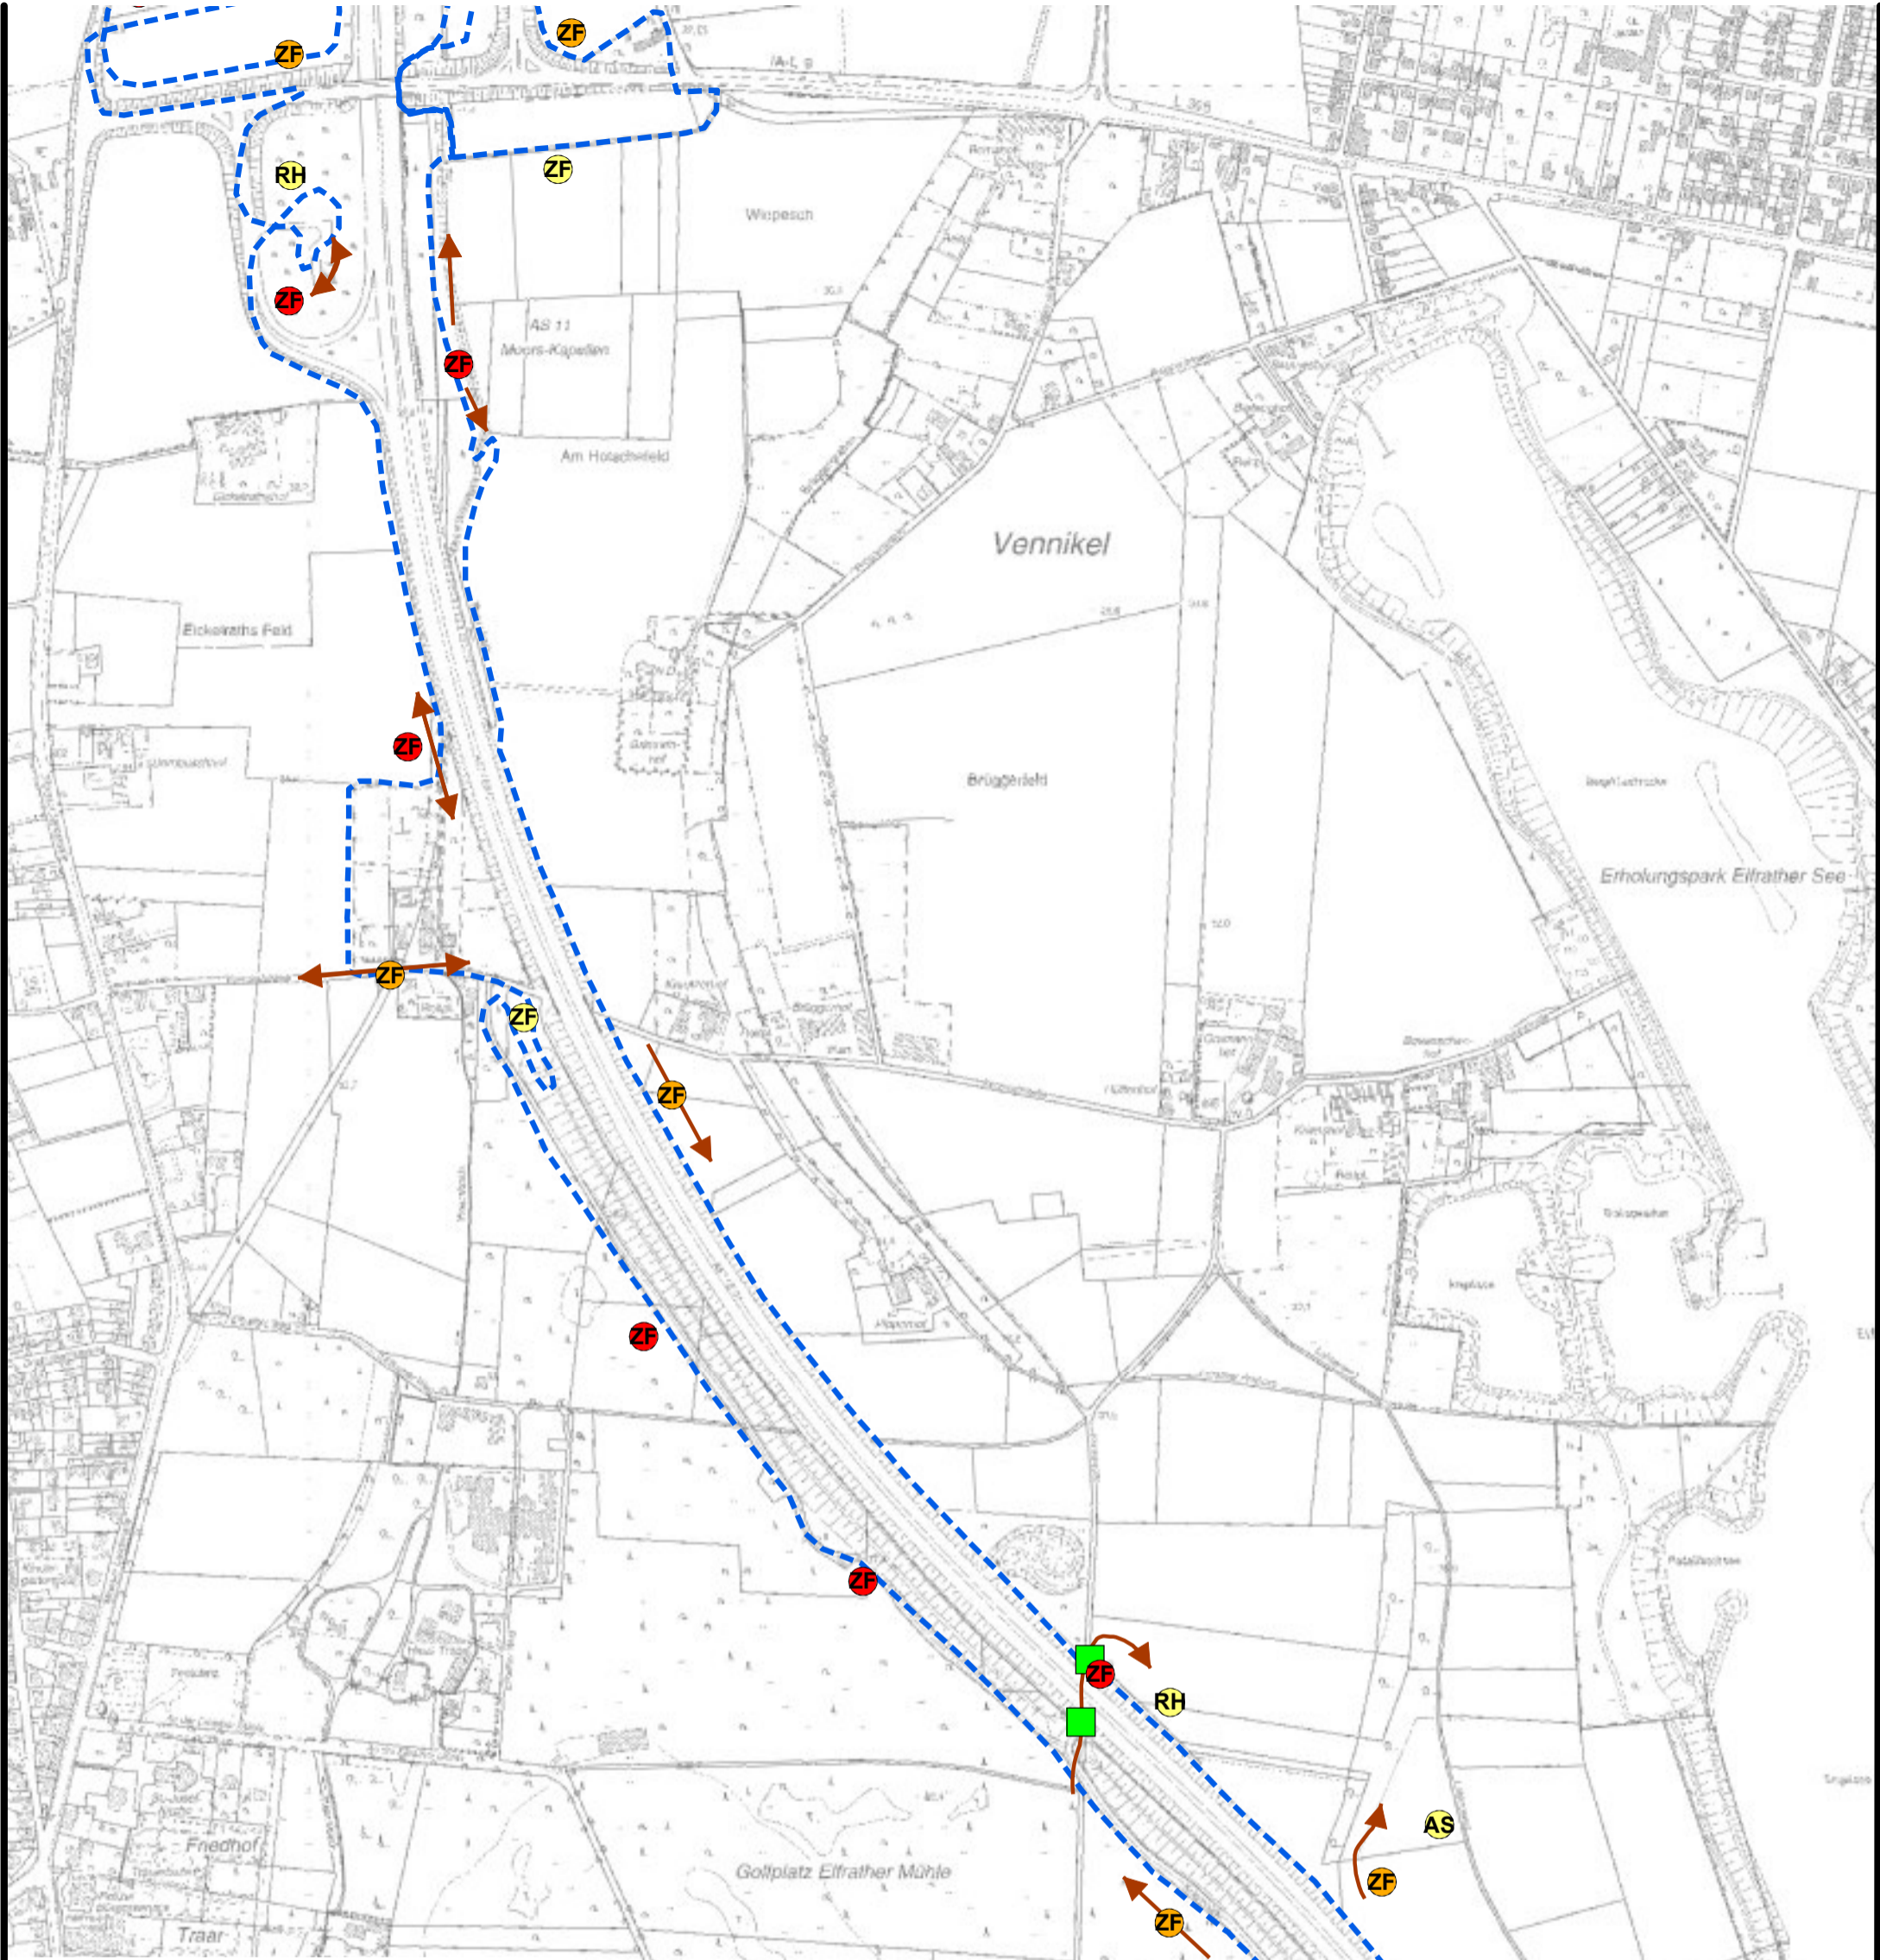

**Fledermausuntersuchung
zum Ausbau der A 57 zwischen
AS Krefeld-Gartenstadt und AK Moers**

Projekt
Fundorte Fledermäuse (südl. Abschnitt)
Thema
ökoplan.
Hemmer
Martin-Luther-Ring 86
47447 Moers
Telefon 02841 9 98 31 51
info@oekoplan-hemmer.de
www.oekoplan-hemmer.de

Landesbetrieb Straßenbau NRW

Auftraggeber	
Maßstab	1 : 6.500
Projekt-Nr.	1010
Karten-Nr.	1.3
Bearbeiter	stb
Datum	Dezember 2016
Unterschrift	

- Einzelbeobachtung
- Mehrfachbeobachtung (2-3)
- häufige Beobachtung (4-5)
- Ausflugkontrolle
- Horchboxenstandort
- ➔ Flugbewegung
- - - Beobachtungsrouten

- AS Großer Abendsegler
- BF Breitflügelfledermaus
- MY Myotis spec. (Fledermaus unbestimmt)
- RH Rauhaufledermaus
- ZF Zwergfledermaus