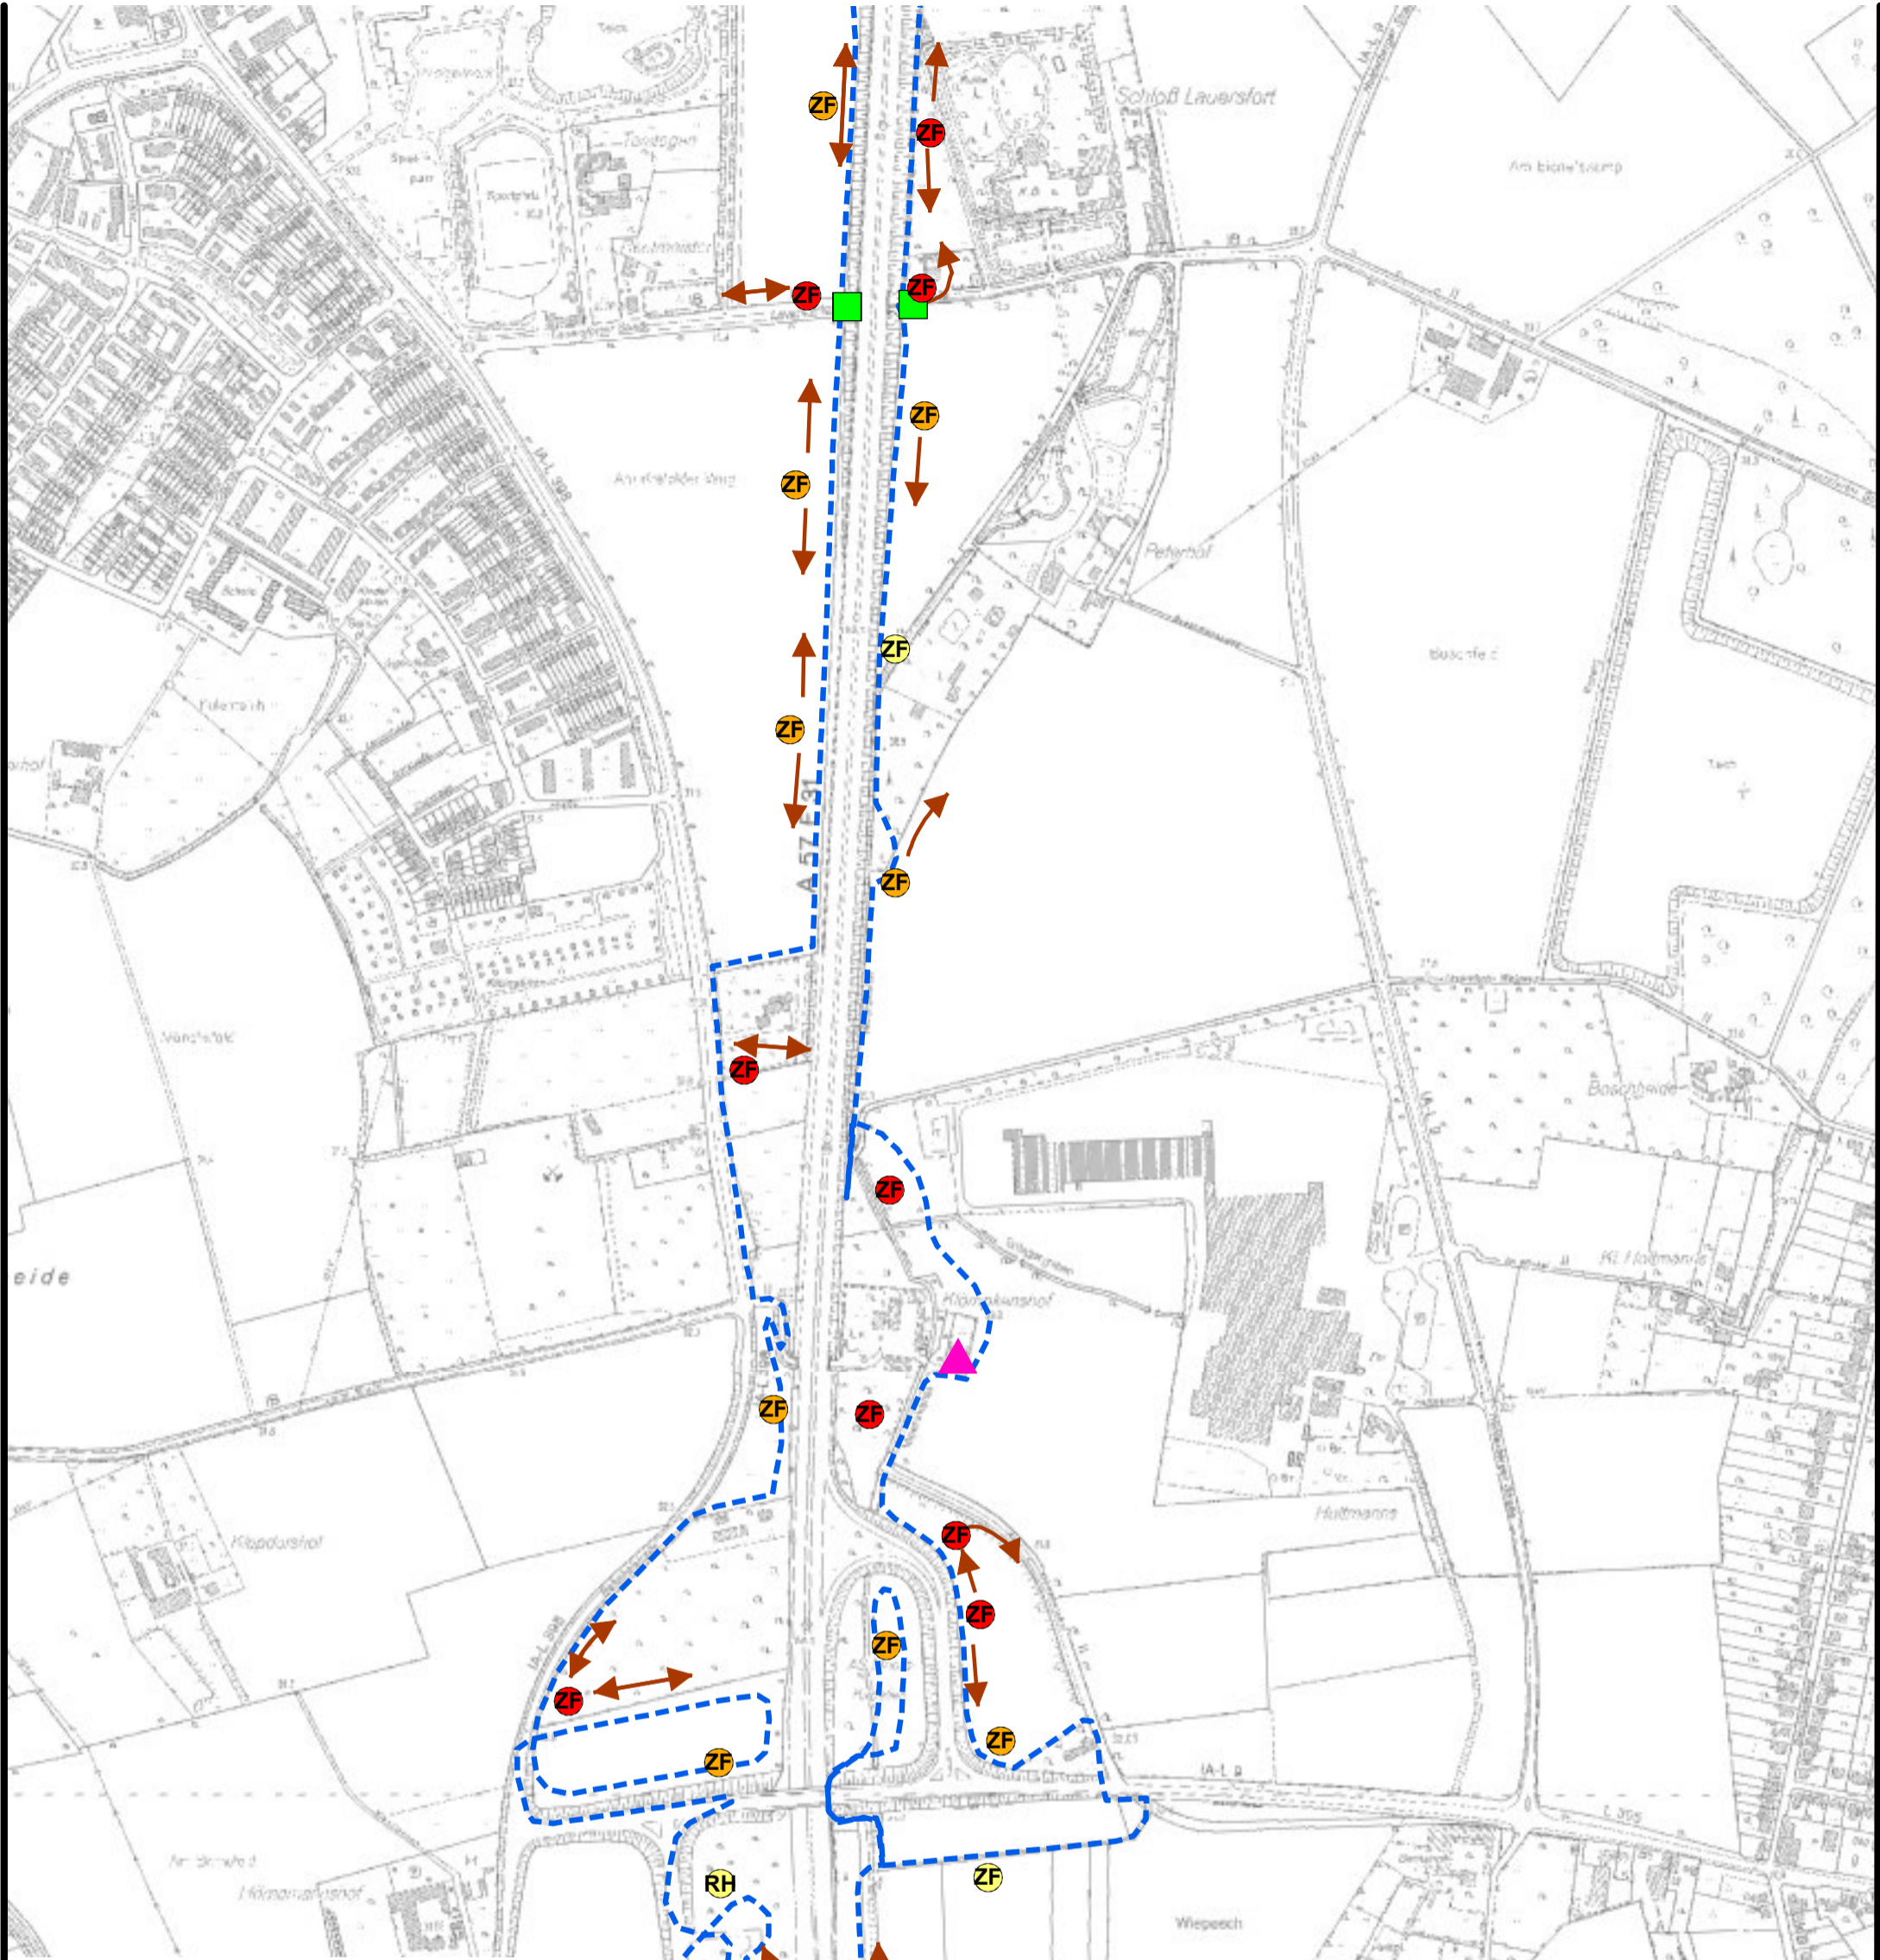

**Fledermausuntersuchung
zum Ausbau der A 57 zwischen
AS Krefeld-Gartenstadt und AK Moers**

Projekt
Fundorte Fledermäuse (nördl. Abschnitt)

Thema
ökoplan.
Hemmer

Martin-Luther-Ring 86
47447 Moers
Telefon 02841 9 98 31 51
info@oekoplan-hemmer.de
www.oekoplan-hemmer.de

Landesbetrieb Straßenbau NRW

Auftraggeber			
Maßstab	1 : 6.500	Bearbeiter	stb
Projekt-Nr.	1010	Datum	Dezember 2016
Karten-Nr.	1.1	Unterschrift	

- Einzelbeobachtung
- Mehrfachbeobachtung (2-3)
- häufige Beobachtung (4-5)
- Ausflugkontrolle
- Horchboxenstandort
- ➔ Flugbewegung
- - - Beobachtungsrouten

- AS Großer Abendsegler
- BF Breitflügelfledermaus
- MY Myotis spec. (Fledermaus unbestimmt)
- RH Rauhaufledermaus
- ZF Zwergfledermaus

**Fledermausuntersuchung
zum Ausbau der A 57 zwischen
AS Krefeld-Gartenstadt und AK Moers**

Auftraggeber			
Maßstab	1 : 6.500	Bearbeiter	stb
Projekt-Nr.	1010	Datum	Dezember 2016
Karten-Nr.	1.2	Unterschrift	

- Einzelbeobachtung
- Mehrfachbeobachtung (2-3)
- häufige Beobachtung (4-5)
- ▲ Zwergfledermausquartier
- Ausflugkontrolle
- Horchboxenstandort
- ➔ Flugbewegung
- - - Beobachtungsrouten