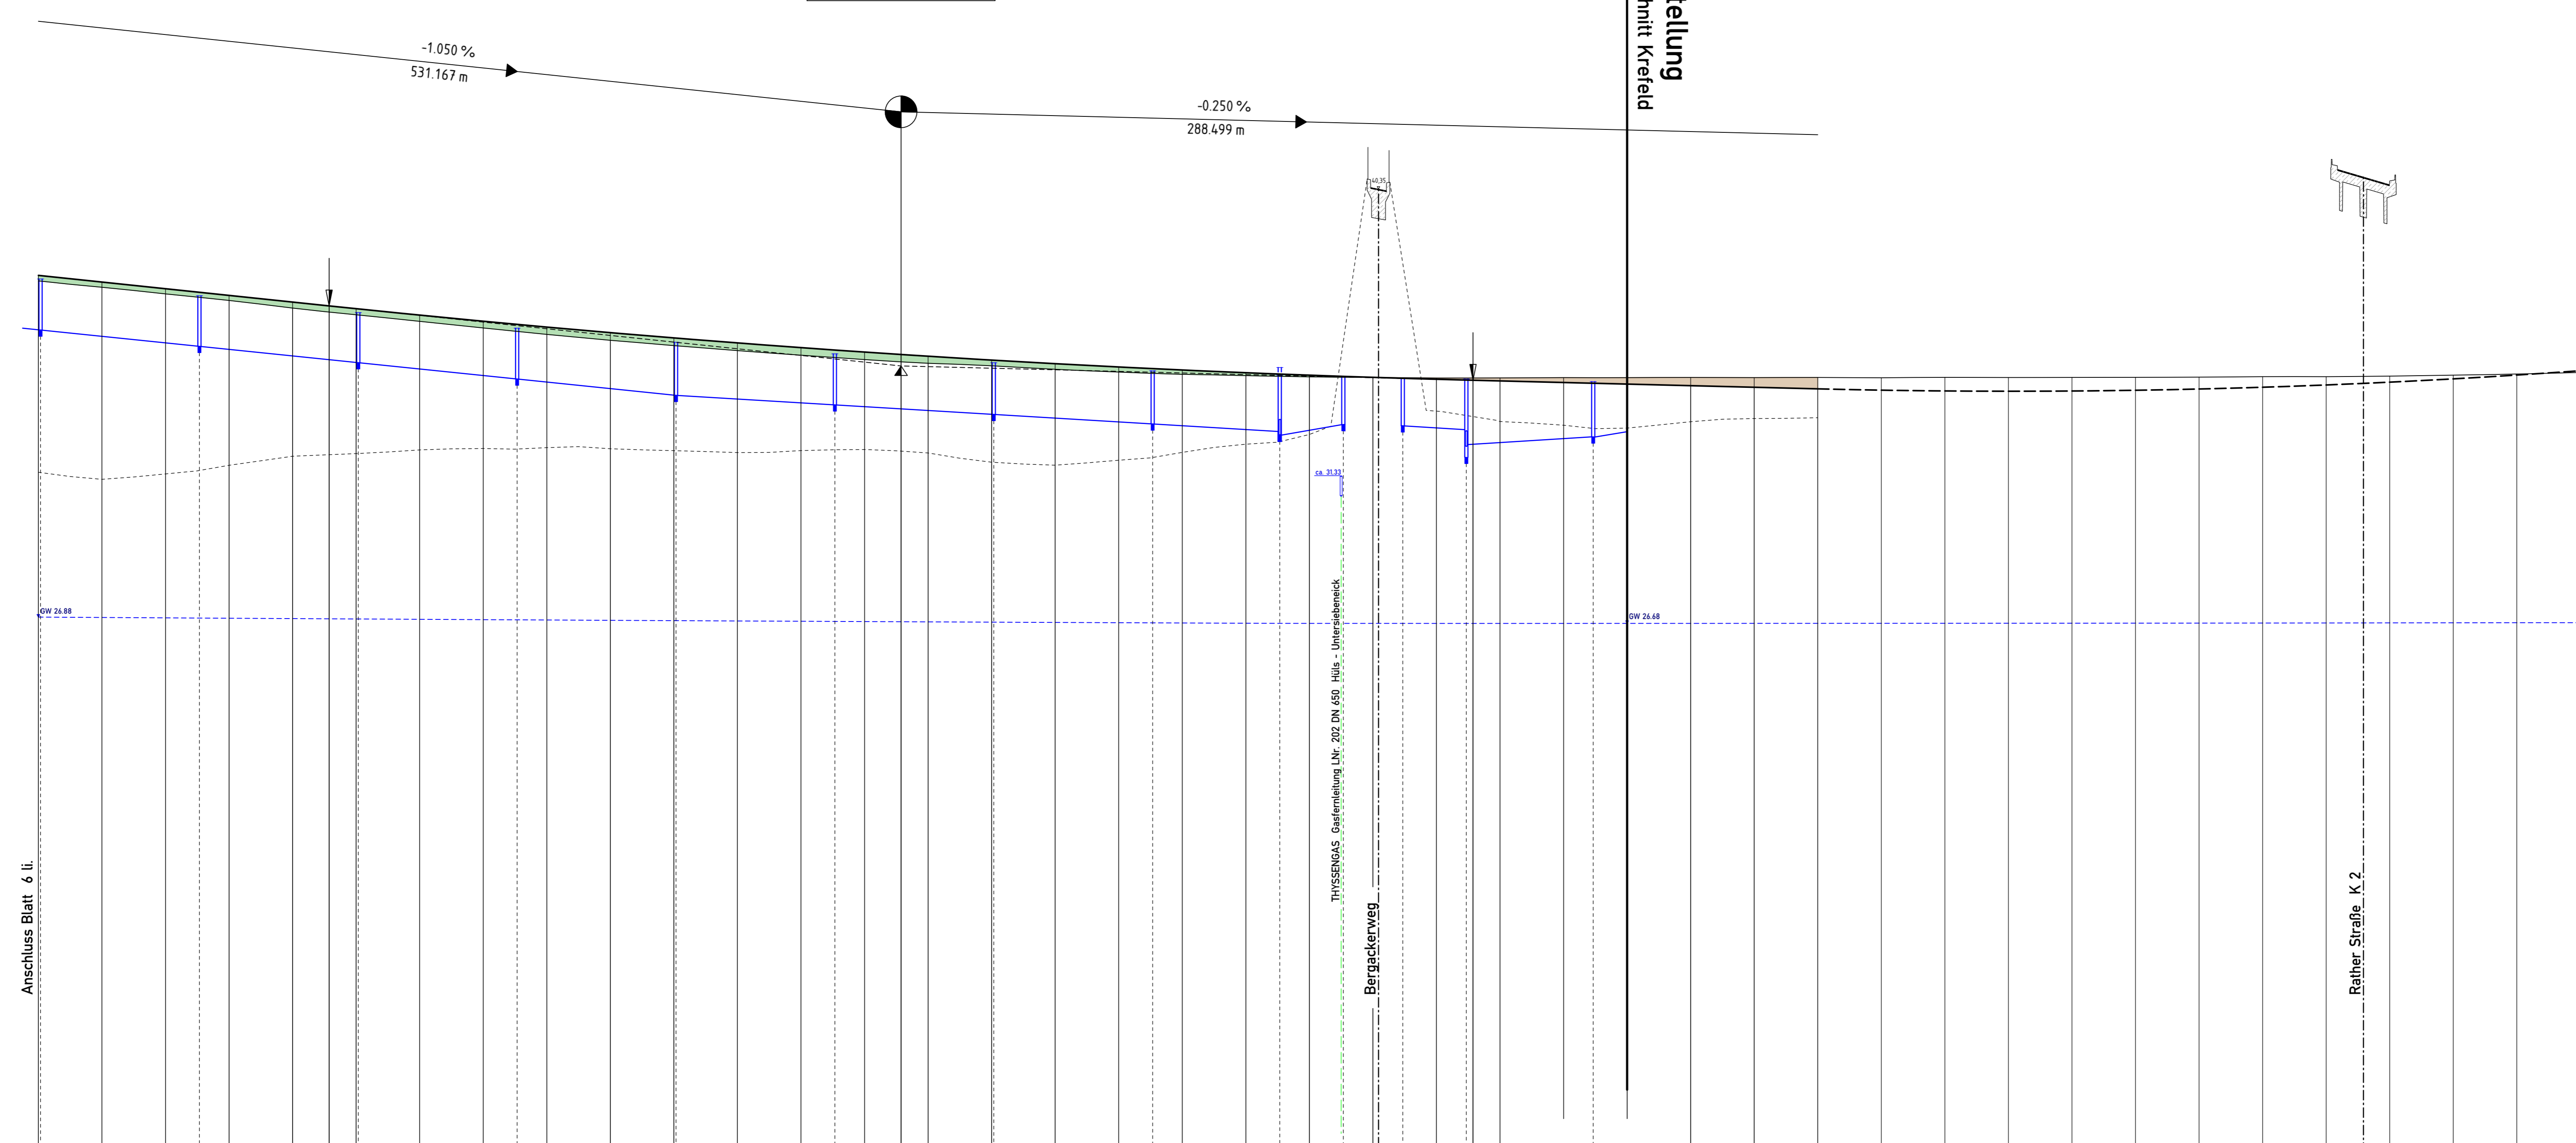

H = 45000,000 m
T = 180,004 m
f = 0,360 m
km 60+271,501
h TS = 34,785 m

Ende der Planfeststellung
Anschluss an den Ausbaubereich Krefeld
BAB - km 60+500

Zeichenerklärung

- Bau-km entspricht Betr.-km
- Gradientenhochpunkt
- Gradienteniefpunkt
- Rohrleitung links (östl.)
- Rohrleitung mitte
- Rohrleitung rechts (westl.)
- Wechsel der DN / Wechsel der Neigung
- DN 300 Sammelleitung 300mm
- Schacht links
- Schacht mitte
- Schacht rechts
- Lärmschutz links (östl.)
- Lärmschutz rechts (westl.)
- Geländelinie am Böschungsfuss
- Grundwasserspiegel

Bezeichnung der Achsen

10.000 m ü. NHN