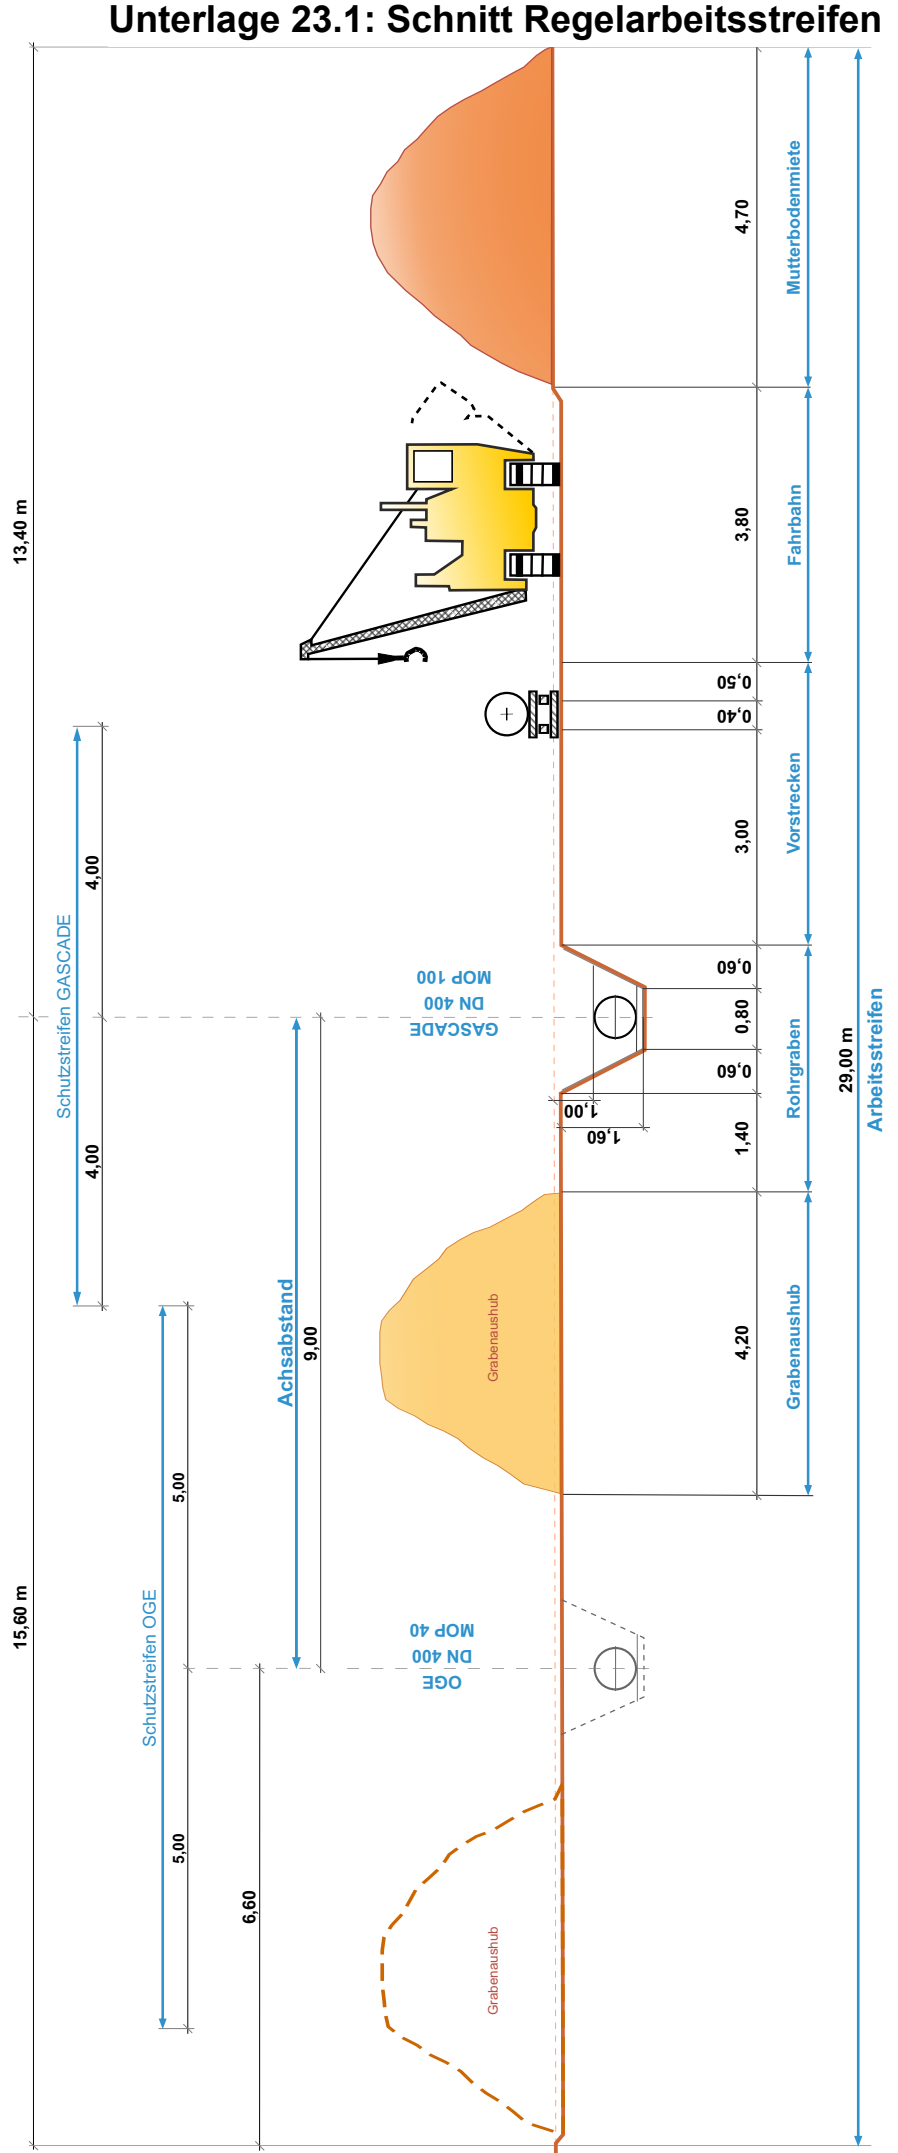

# Arbeitsstreifen

GASCADE

## Leitungsumlegungen Neubau AS Dormagen Delrath AL Neuss DN 400 und FGL 12/16 DN 400

### Regelarbeitsstreifen 29 m

Unterlage 23.1: Schnitt Regelarbeitsstreifen