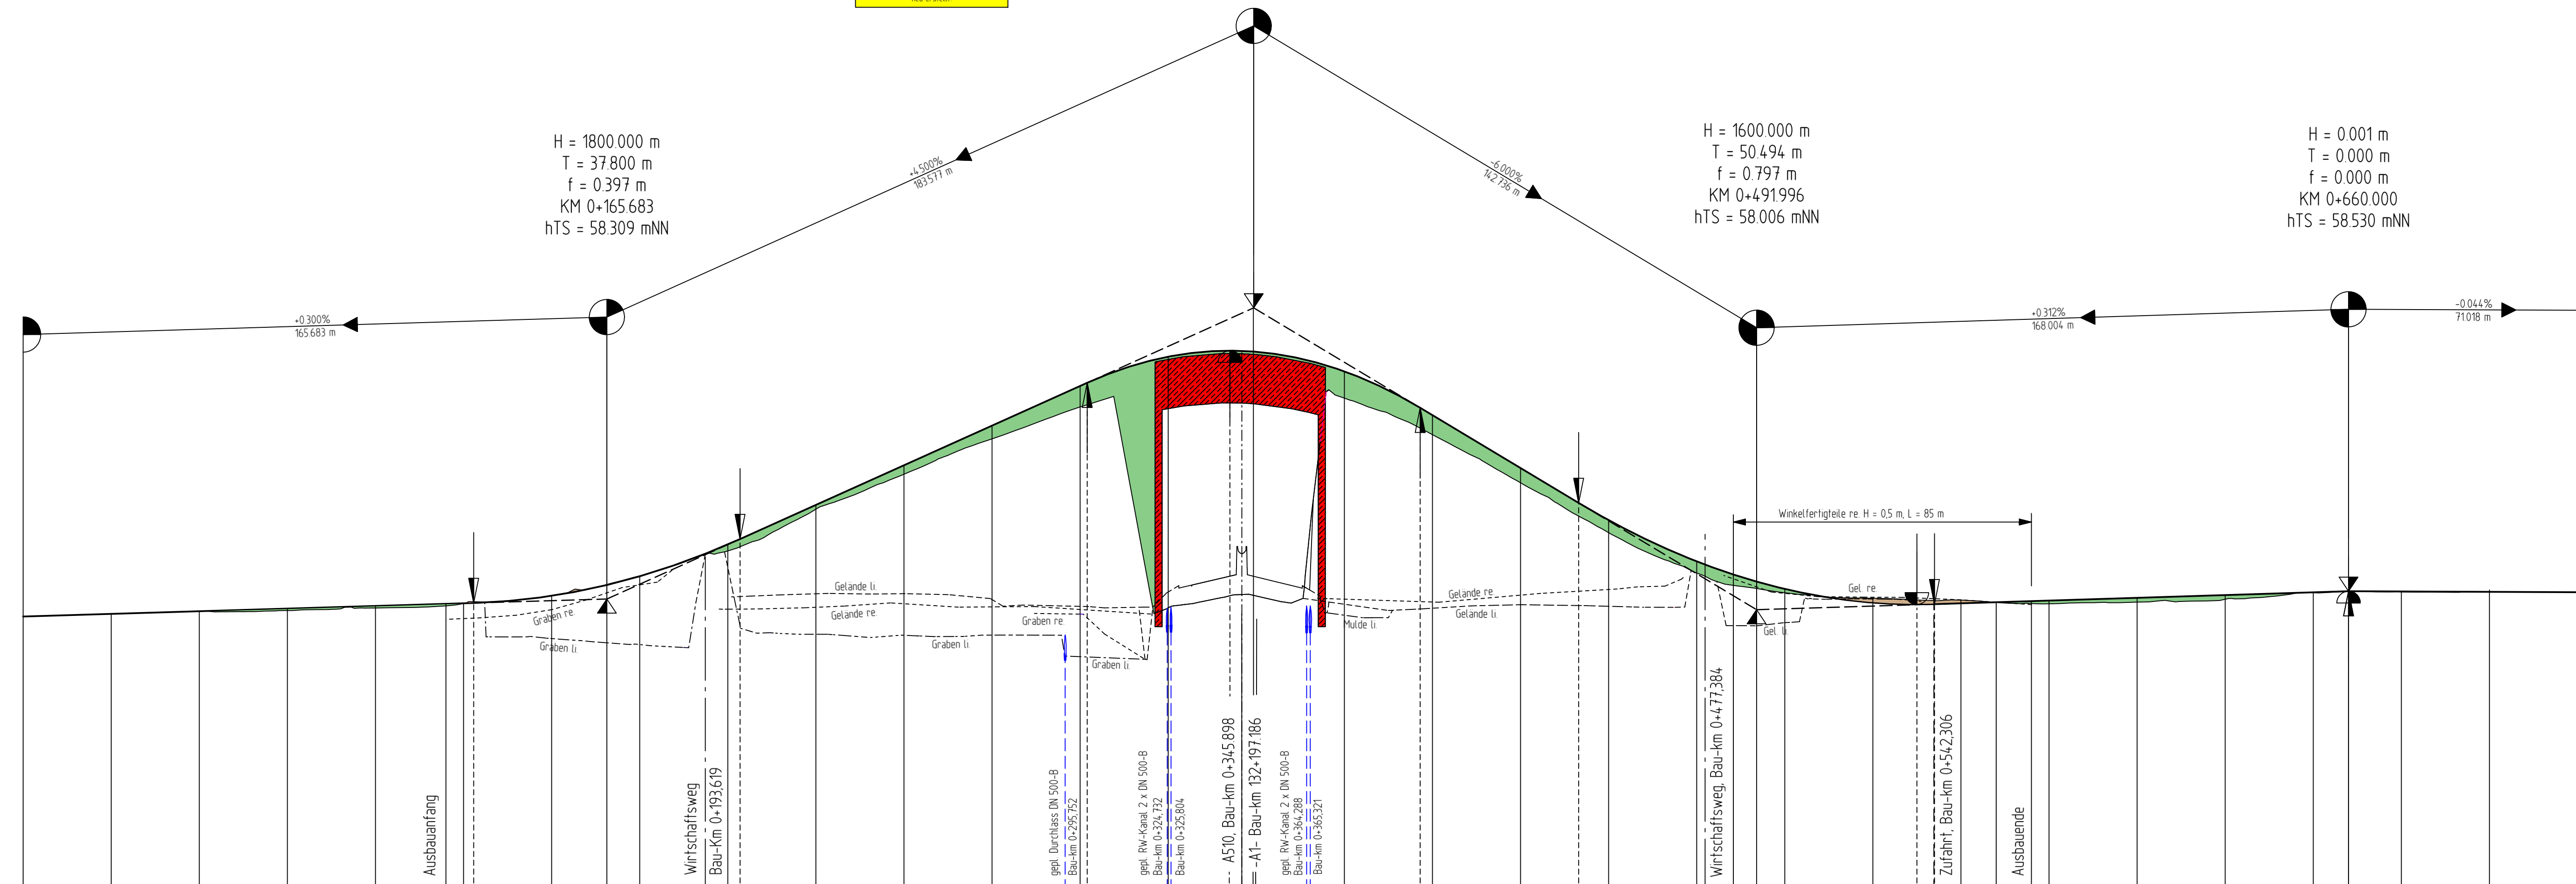

An der Autobahn / Sandbochumer Weg

Achse 510

H = 900.000 m
T = 47.250 m
f = 1.240 m
KM 0+349.260
hTS = 66.570 mNN

H = 1800.000 m
T = 37.800 m
f = 0.397 m
KM 0+165.683
hTS = 58.309 mNN

H = 1600.000 m
T = 50.494 m
f = 0.797 m
KM 0+491.996
hTS = 58.006 mNN

H = 0.001 m
T = 0.000 m
f = 0.000 m
KM 0+660.000
hTS = 58.530 mNN

50.00 m ü. NN