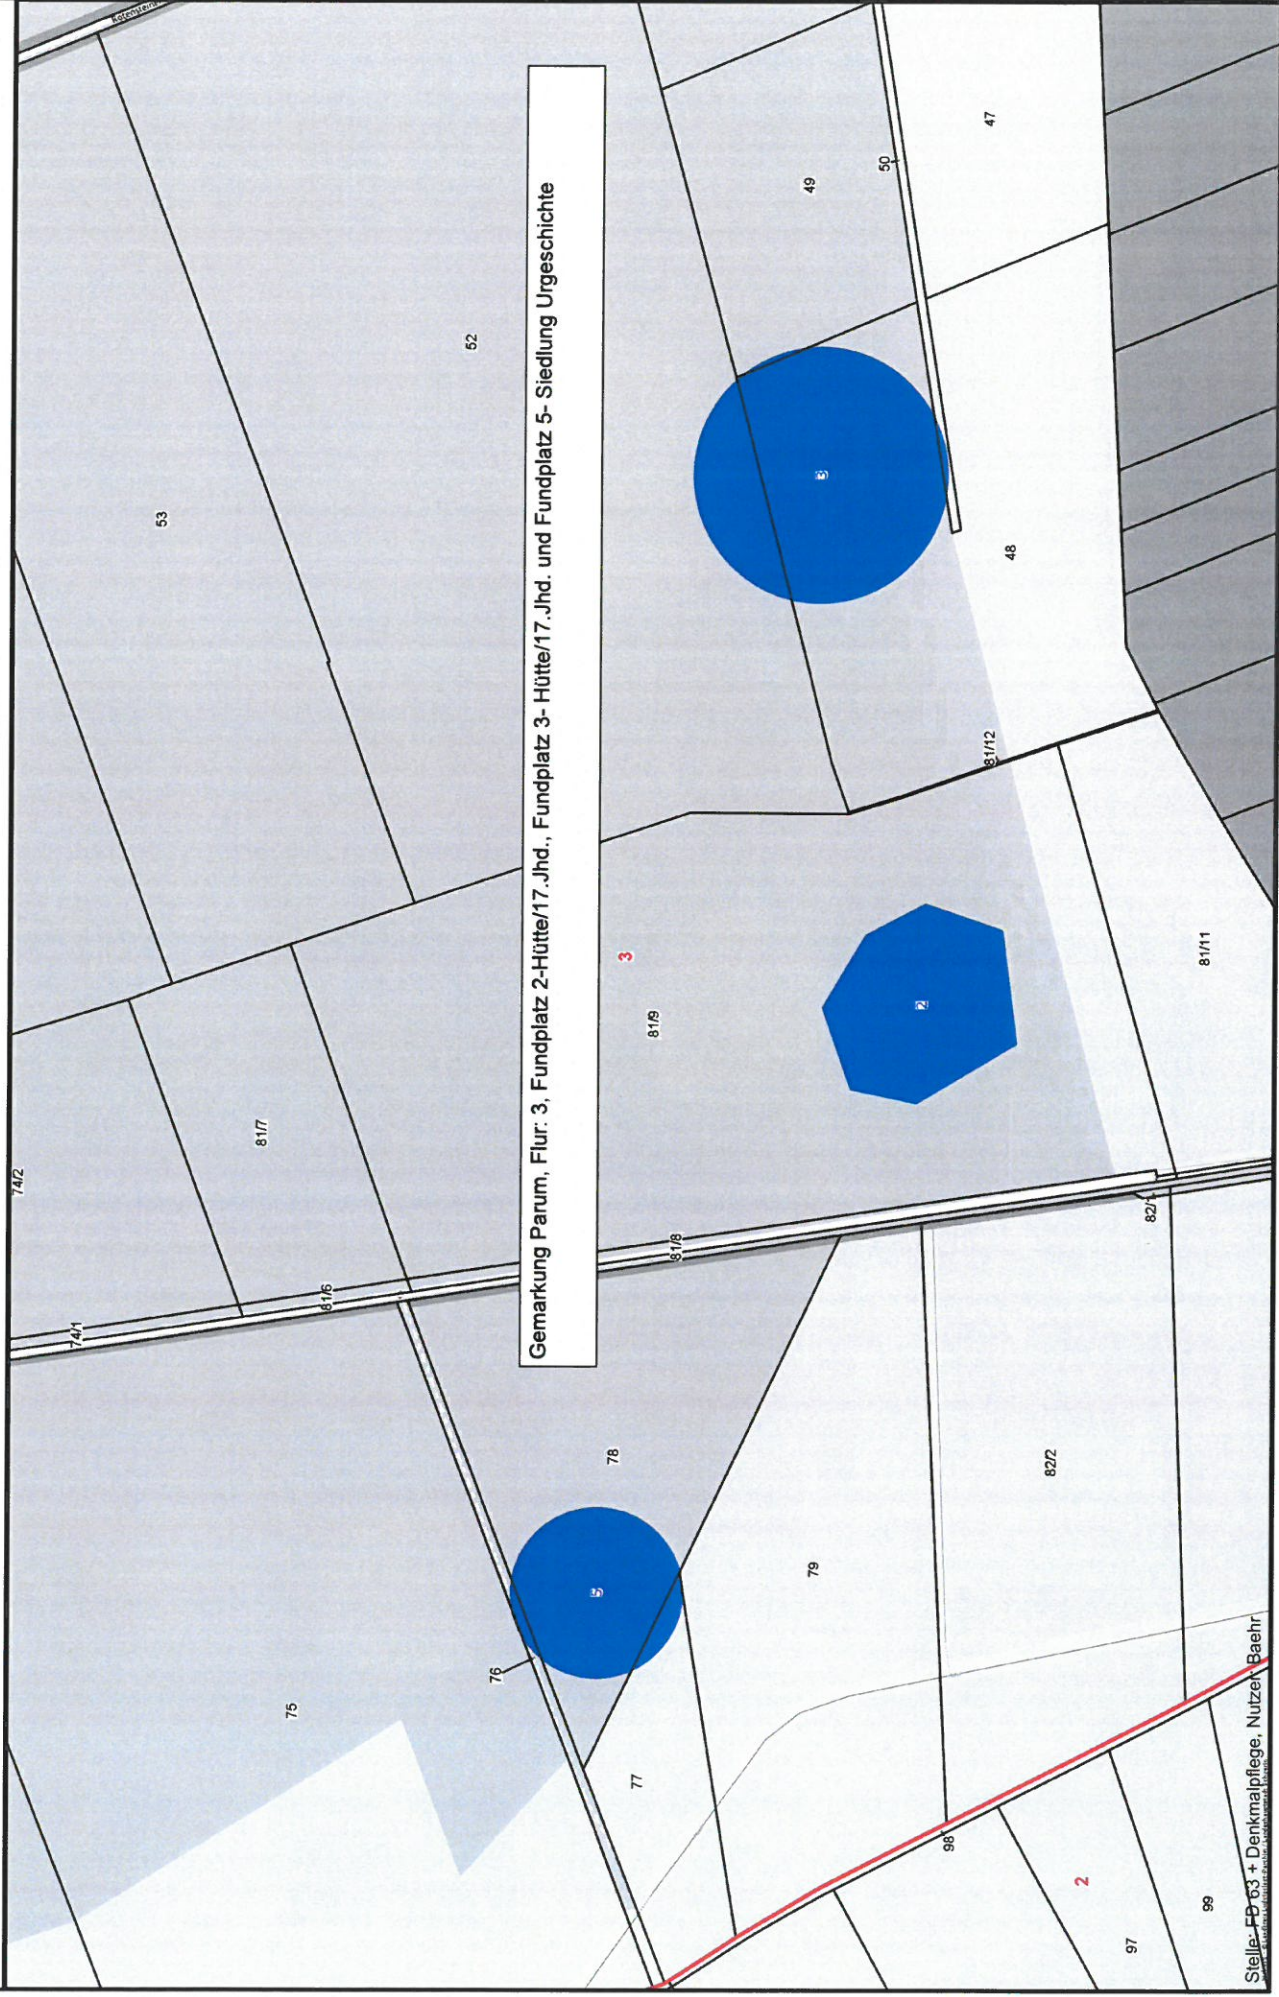

Gemarkung Parum, Flur 3 - Fundplatz 4-Schlackenhalde, 17. Jhd.

Gemarkung Parum, Flur: 3, Fundplatz 7 - Graben

LANDKREIS  
LUDWIGSLUST-PARCHIM  
RAUM FÜR ZUKUNFT

### Auszug aus dem Geodatenportal

- Nur zur internen Verwendung -

Parum (130916)  
Flur 3

ca. 1: 3000

08.05.2019

Gemarkung Parum, Flur: 3, Fundplatz 2-Hütte/17.Jhd., Fundplatz 3- Hütte/17.Jhd. und Fundplatz 5- Siedlung Urgeschichte