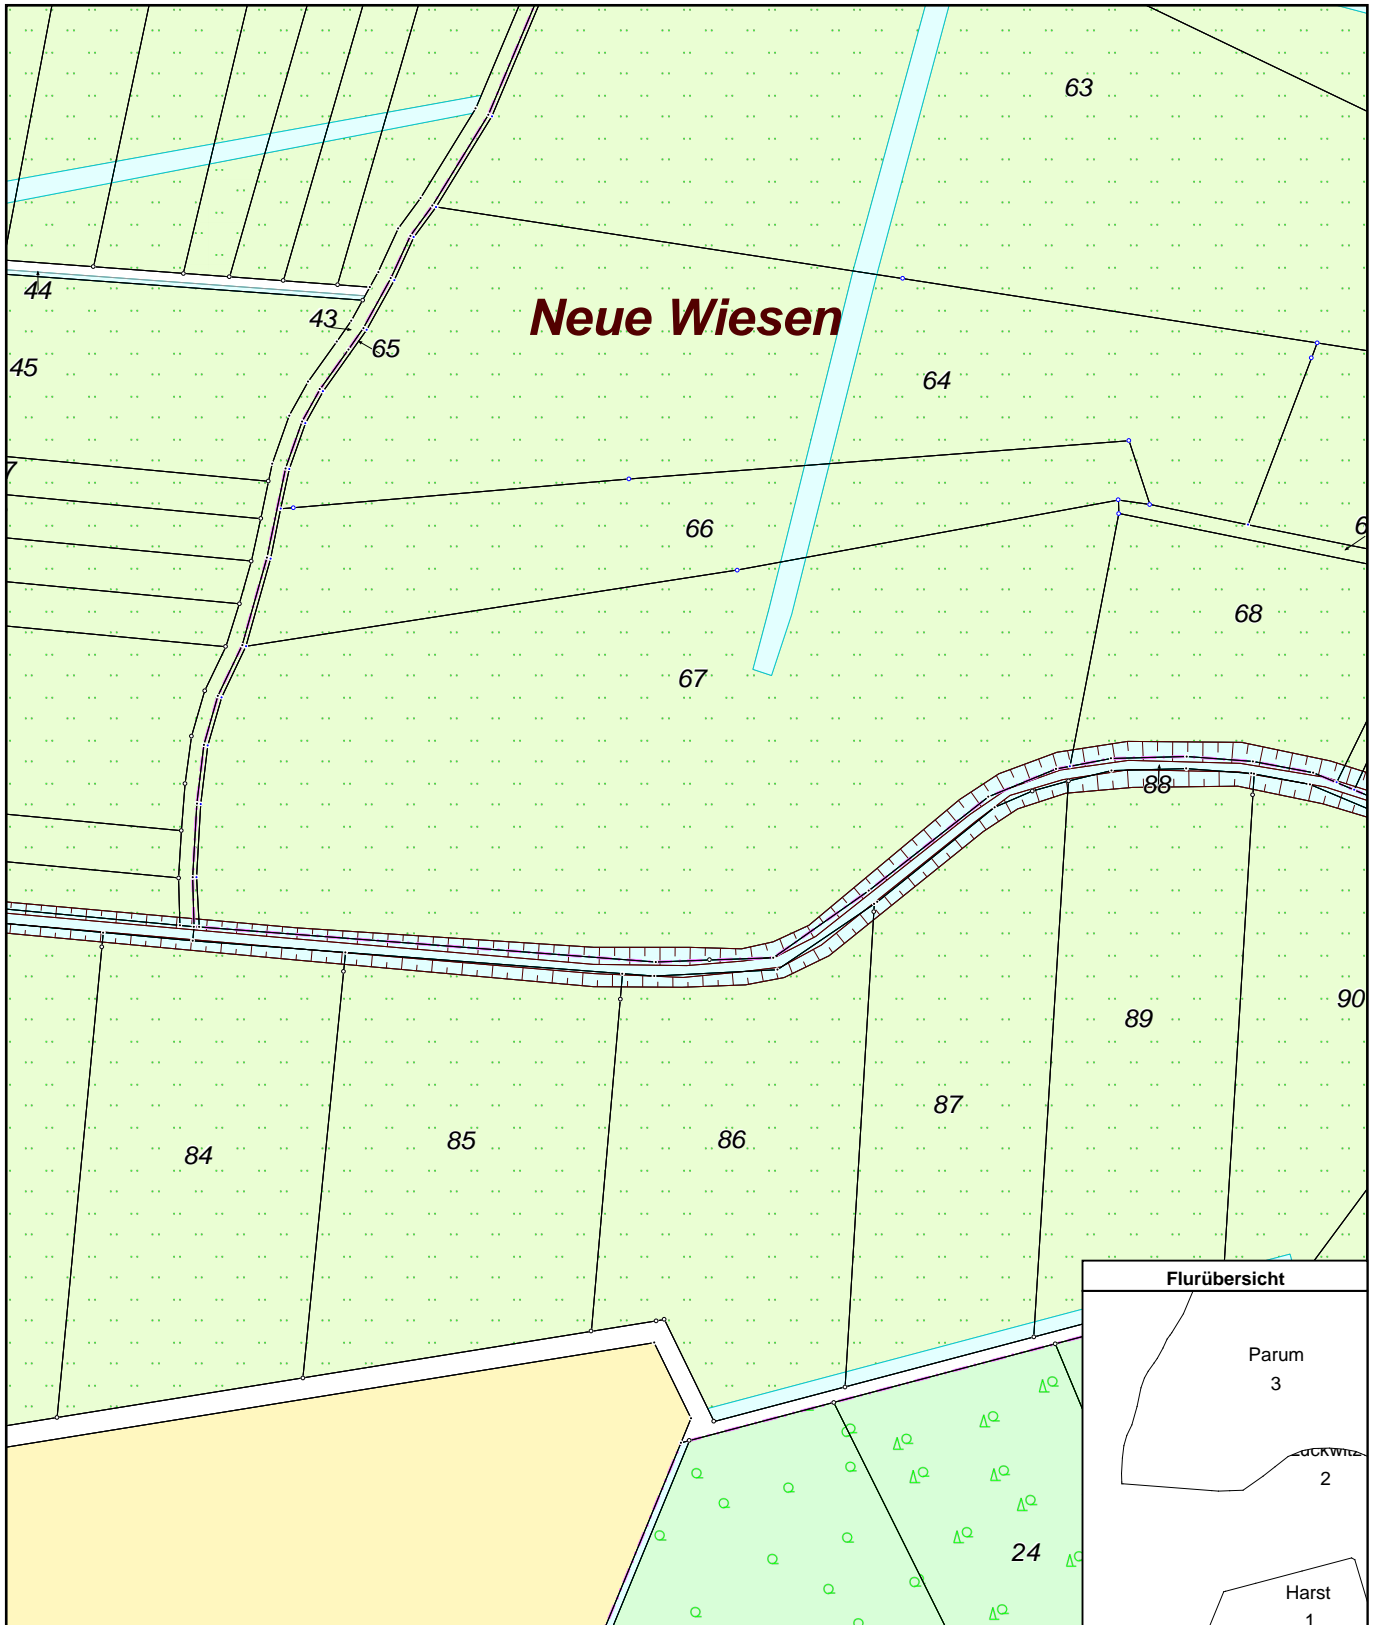

Erstellt am 13.12.2018

Gemarkung: Parum (13 0916)
Flur: 3
Flurstück: 67

Kreis: Landkreis Ludwigslust-Parchim
Gemeinde: Dümmer (13 0 76 036)
Lage: NICHT ERFASST in Dümmer

0 25 50 75 Meter

Maßstab 1:2500