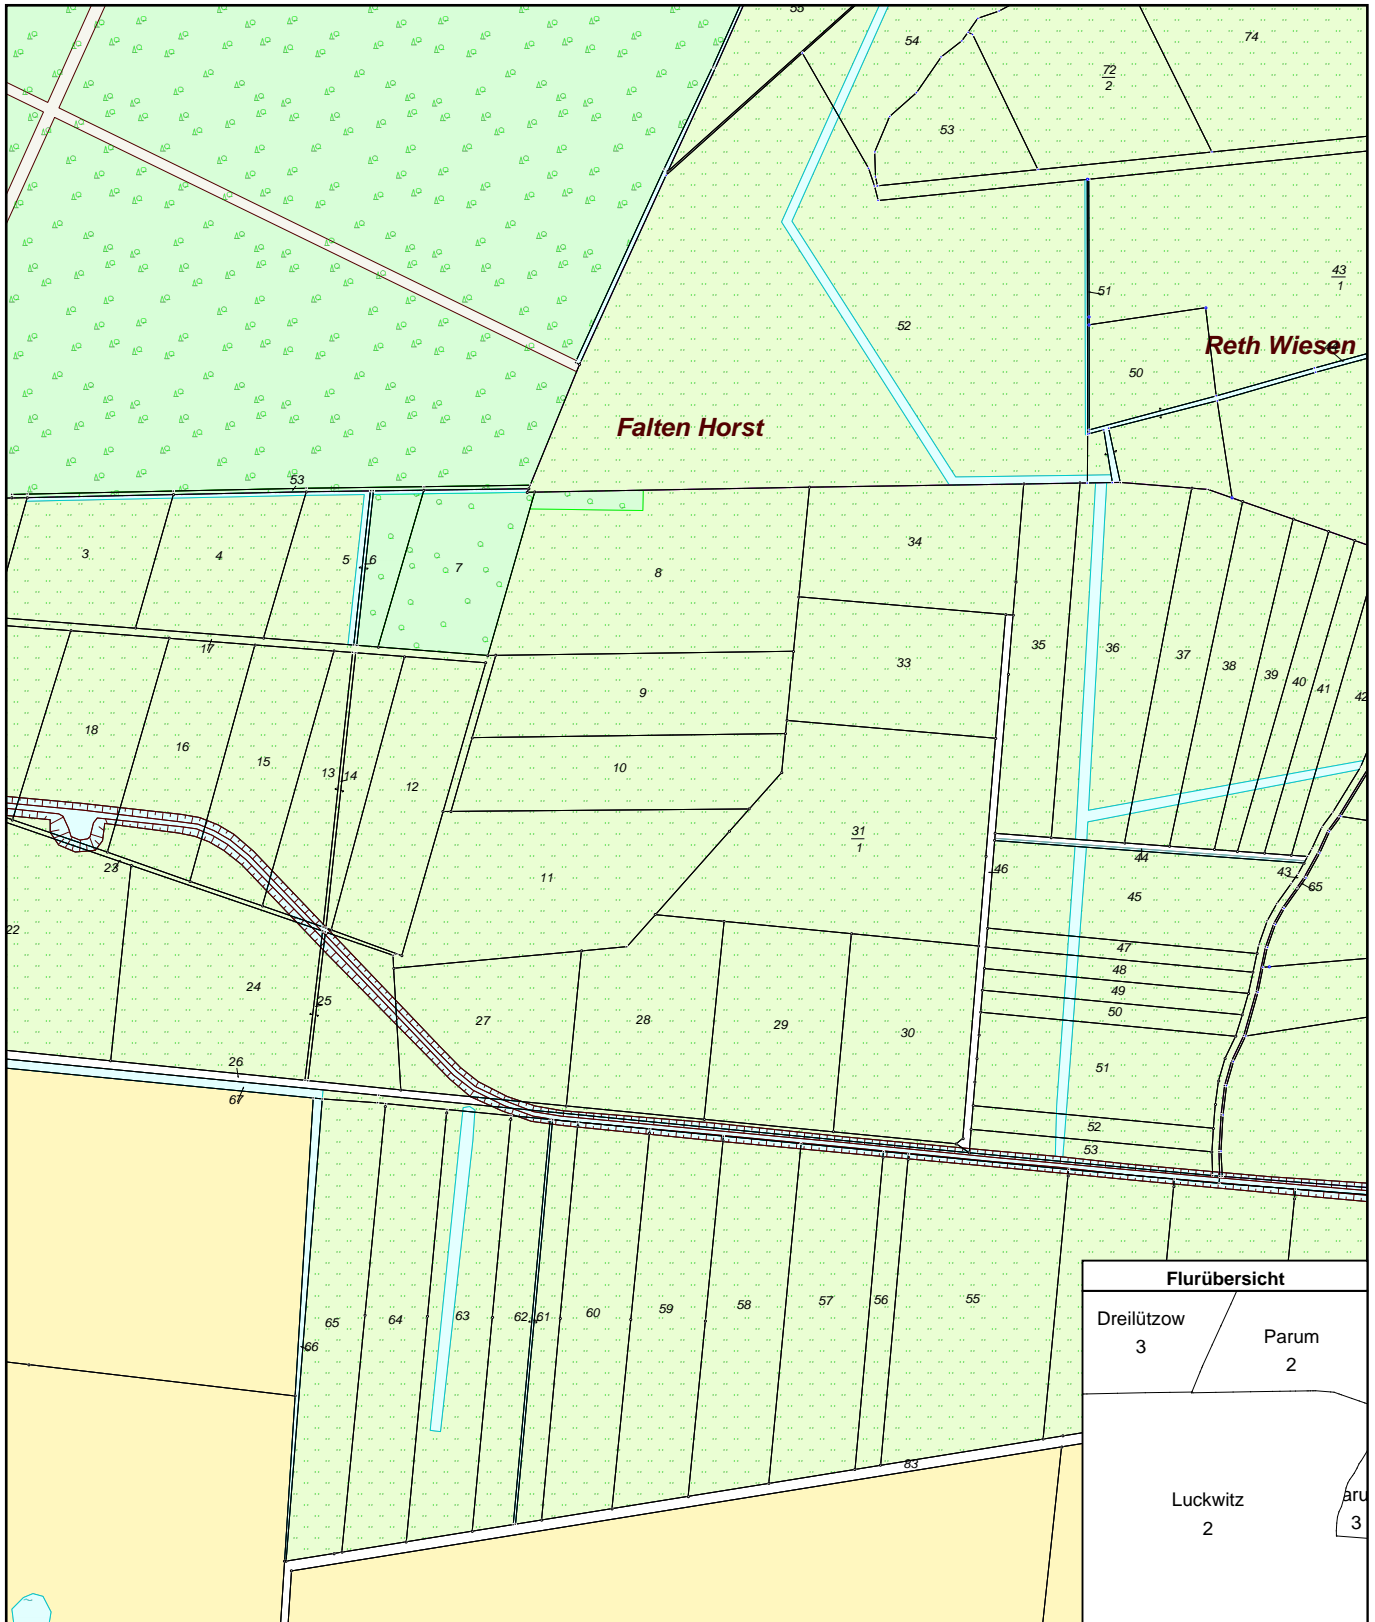

Erstellt am 13.12.2018

Gemarkung: Luckwitz (13 0890)  
Flur: 2  
Flurstück: 9

Kreis: Landkreis Ludwigslust-Parchim  
Gemeinde: Wittendörf (13 0 76 153)  
Lage: NICHT ERFASST in Wittendörf

0 50 100 150 Meter

Maßstab 1:5000