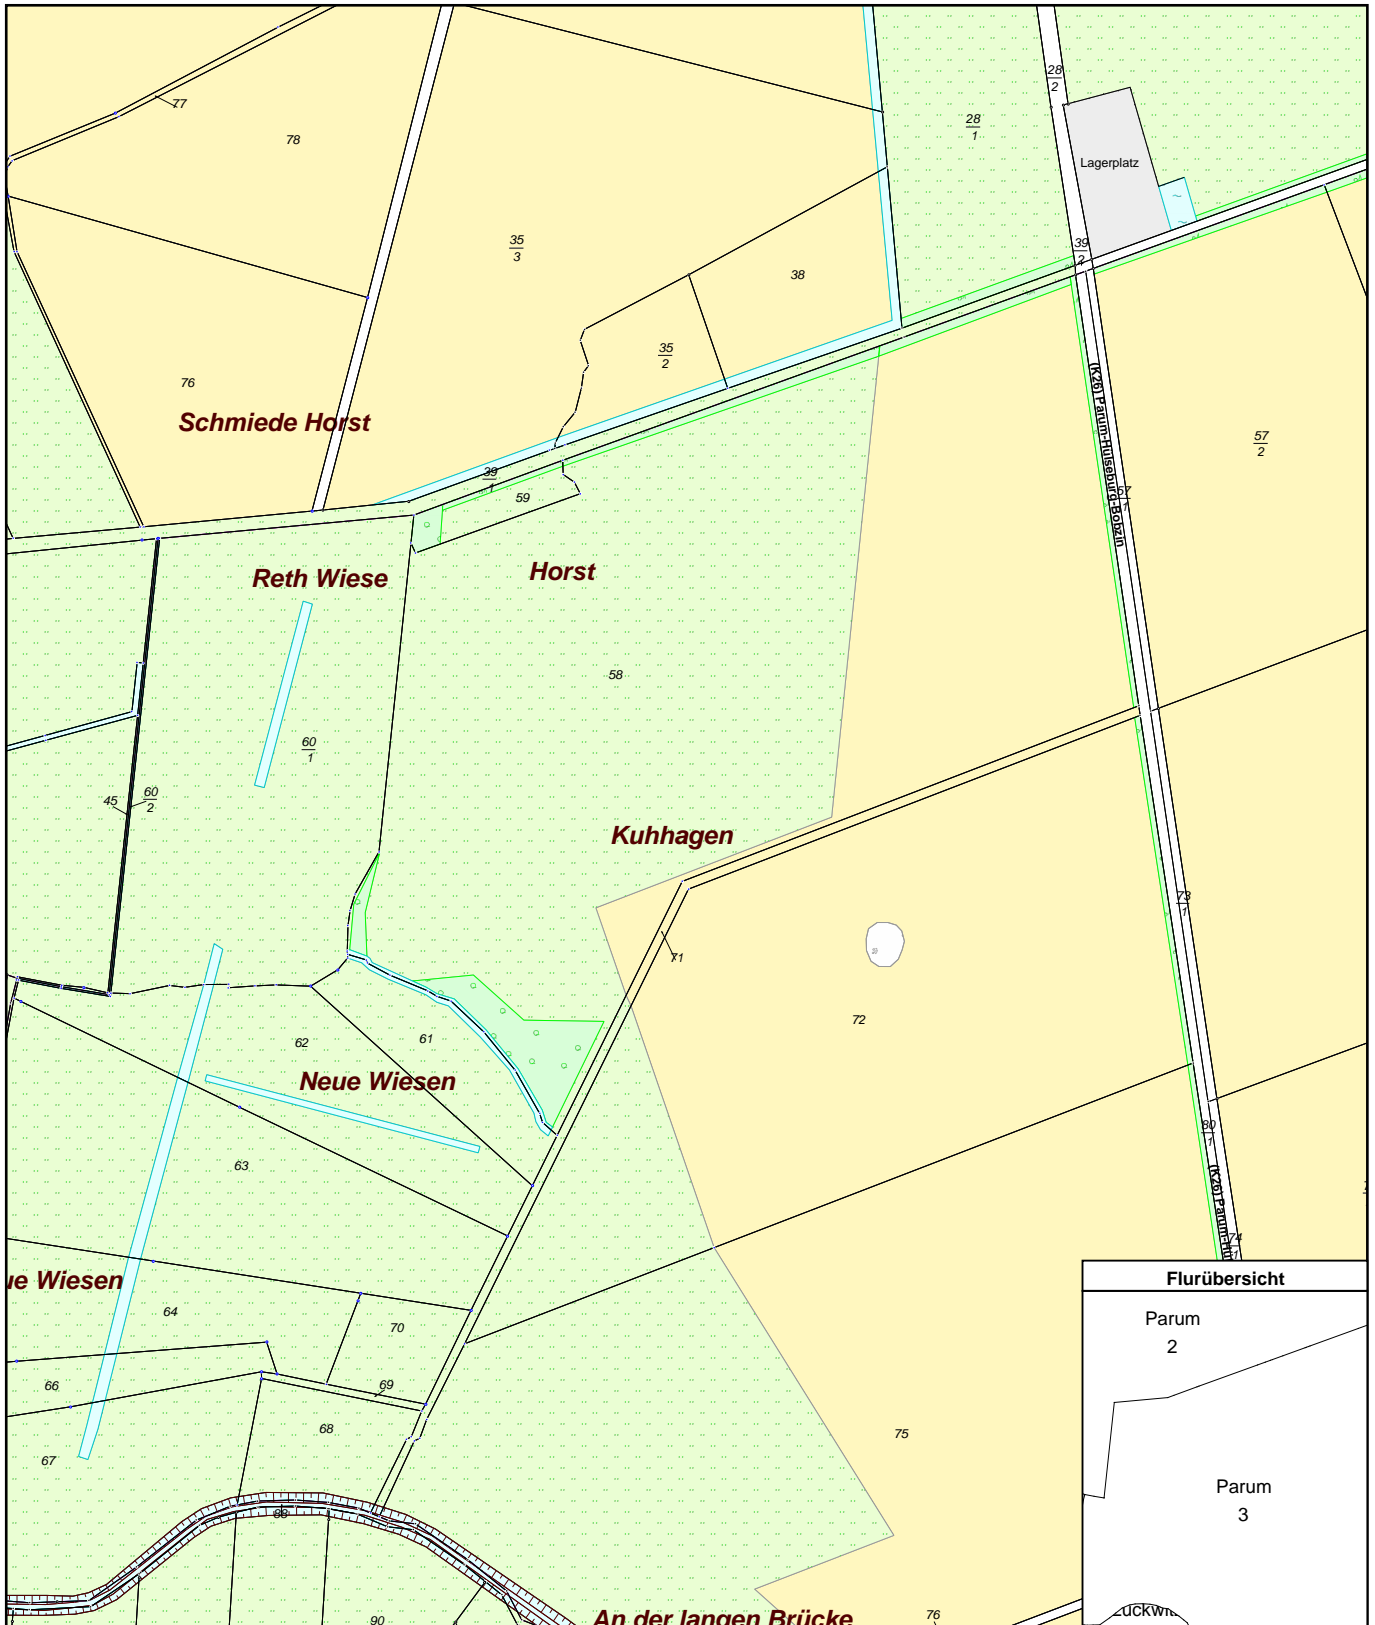

Erstellt am 13.12.2018

Gemarkung: Parum (13 0916)
Flur: 3
Flurstück: 58

Kreis: Landkreis Ludwigslust-Parchim
Gemeinde: Dümmer (13 0 76 036)
Lage: Horst ; Kuhhagen

0 50 100 150 Meter

Maßstab 1:5000

© Vermessungs- und Geoinformationsbehörden Mecklenburg-Vorpommern
Vervielfältigung, Weiterverarbeitung, Umwandlung, Weitergabe an Dritte oder Veröffentlichung bedarf der Zustimmung der zuständigen Vermessungs- und Geoinformationsbehörde. Davon ausgenommen sind Verwendungen zu innerdienstlichen Zwecken oder zum eigenen, nicht gewerblichen Gebrauch (§ 34 Abs. 1 GeoVermG M-V).