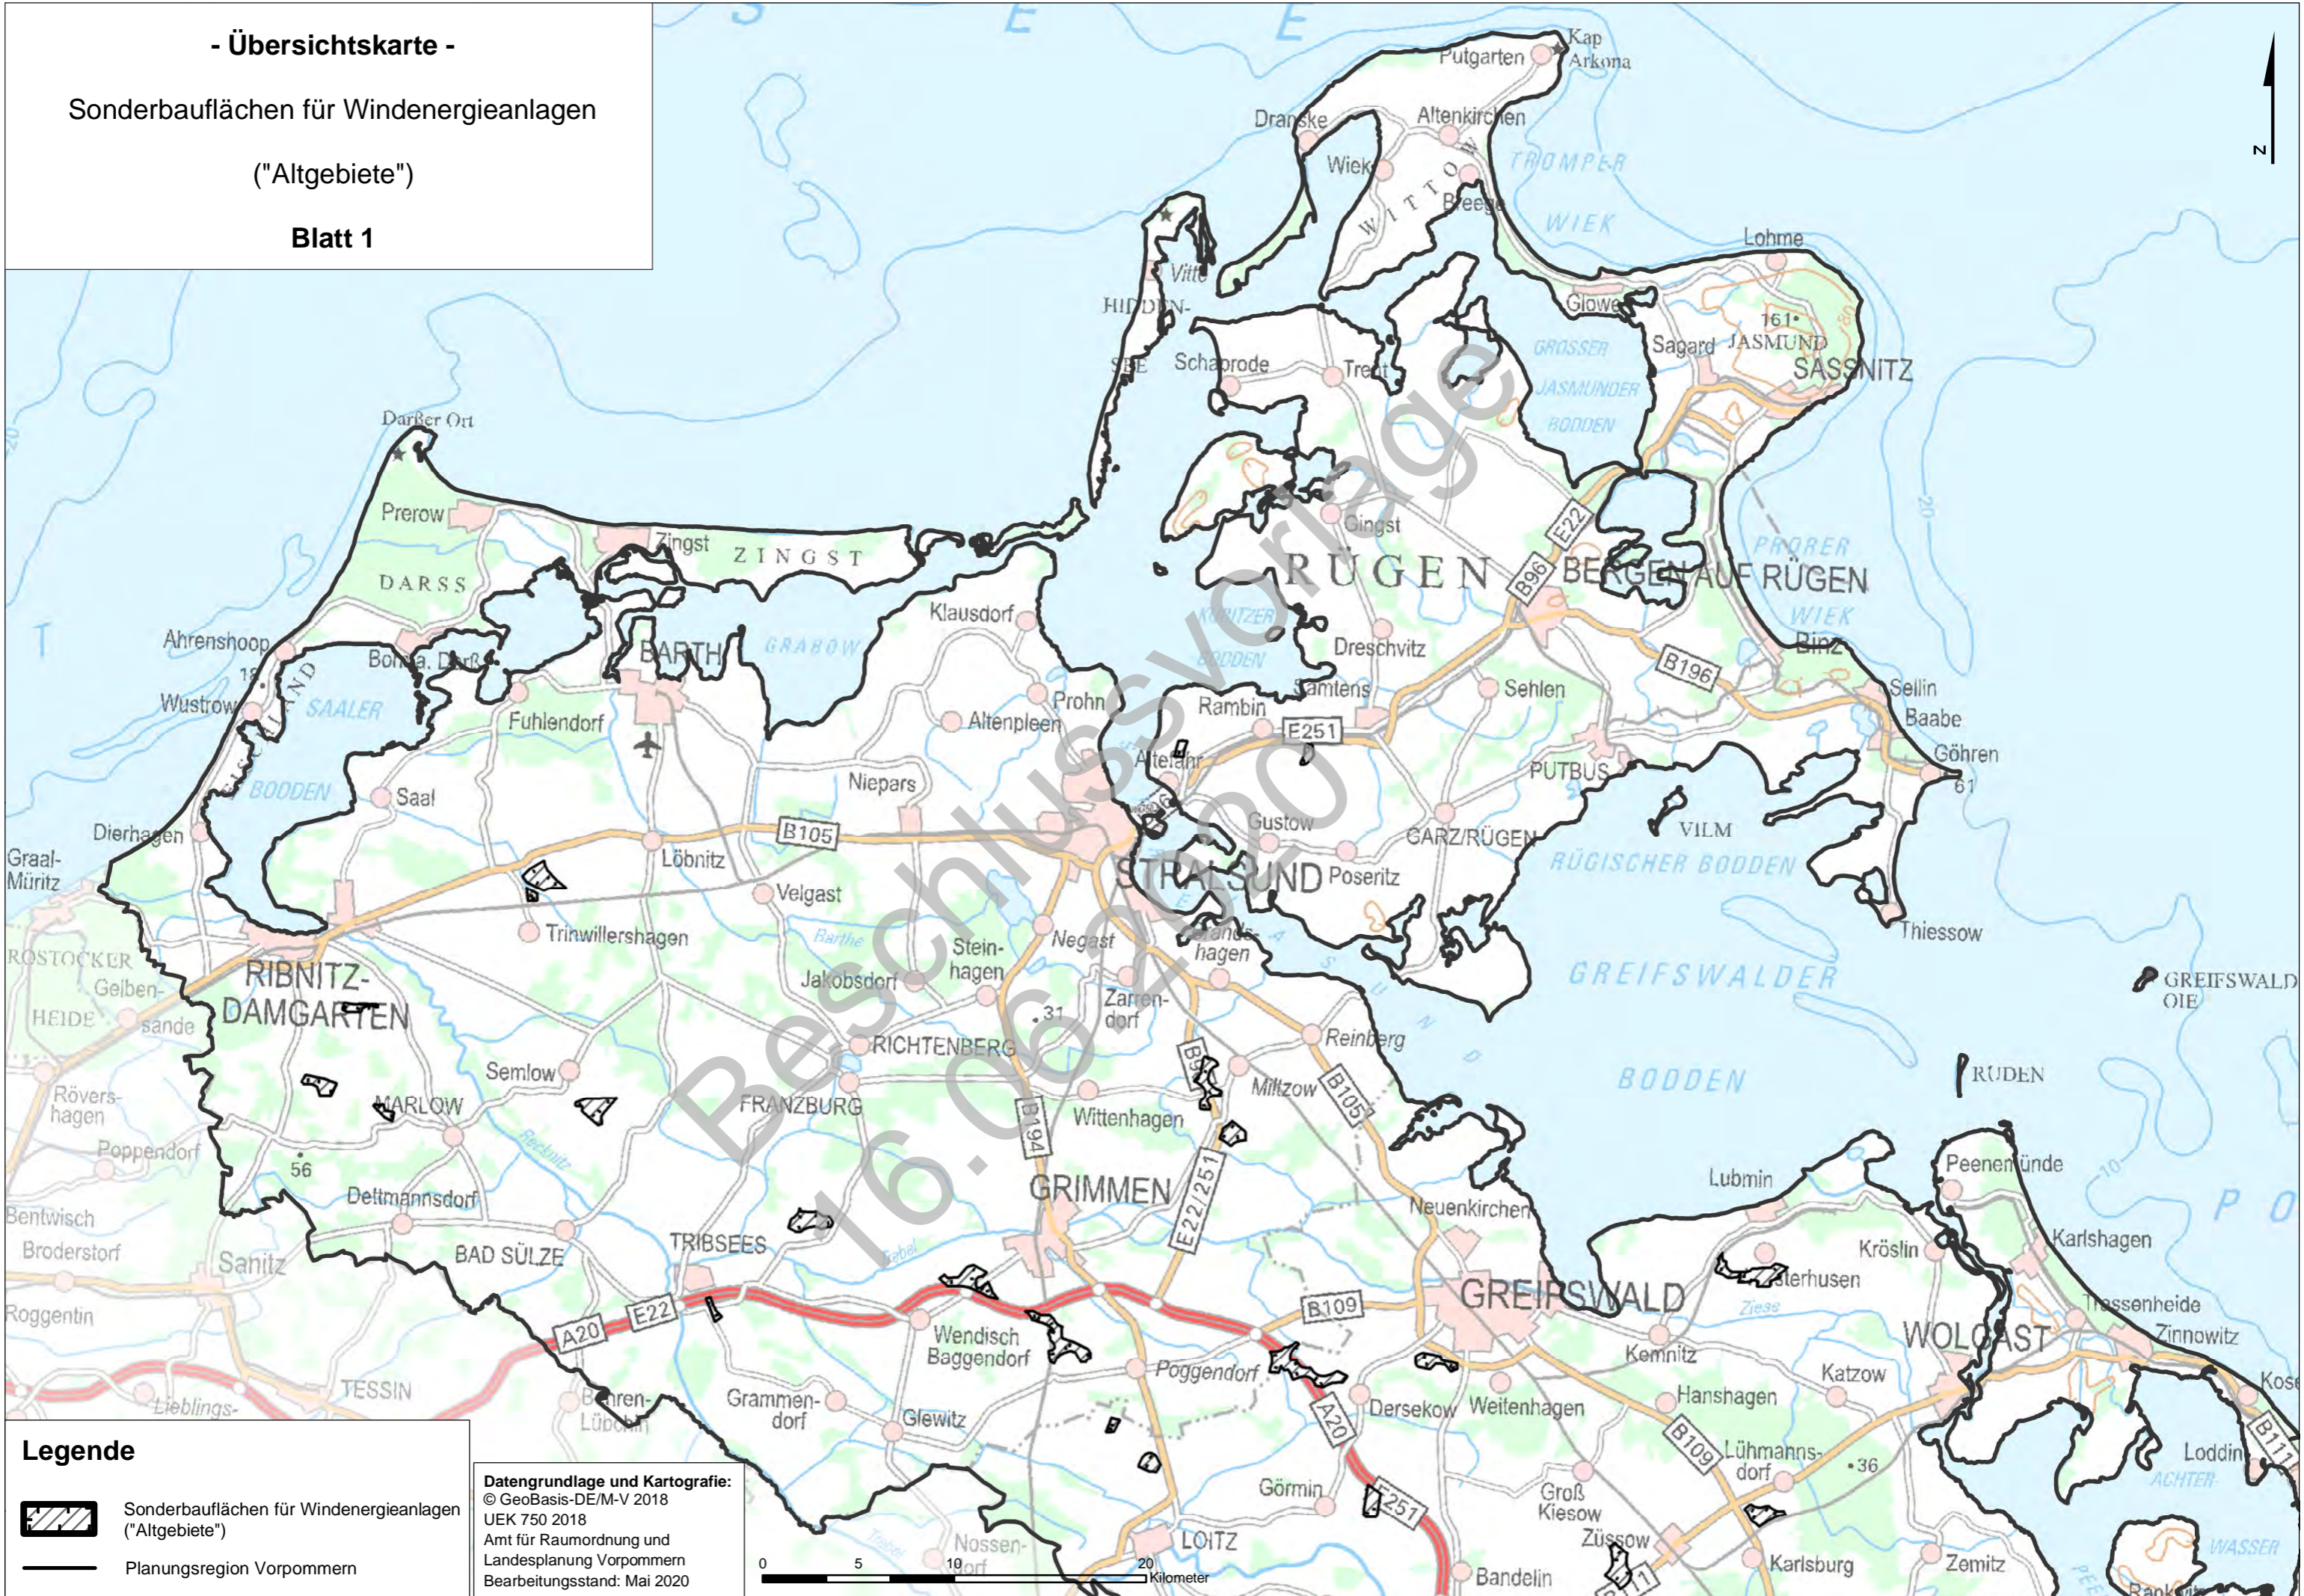

- Übersichtskarte -

Sonderbauflächen für Windenergieanlagen

("Altgebiete")

Blatt 1

Legende

-  Sonderbauflächen für Windenergieanlagen ("Altgebiete")
-  Planungsregion Vorpommern

Datengrundlage und Kartografie:
© GeoBasis-DE/M-V 2018
UEK 750 2018
Amt für Raumordnung und Landesplanung Vorpommern
Bearbeitungsstand: Mai 2020