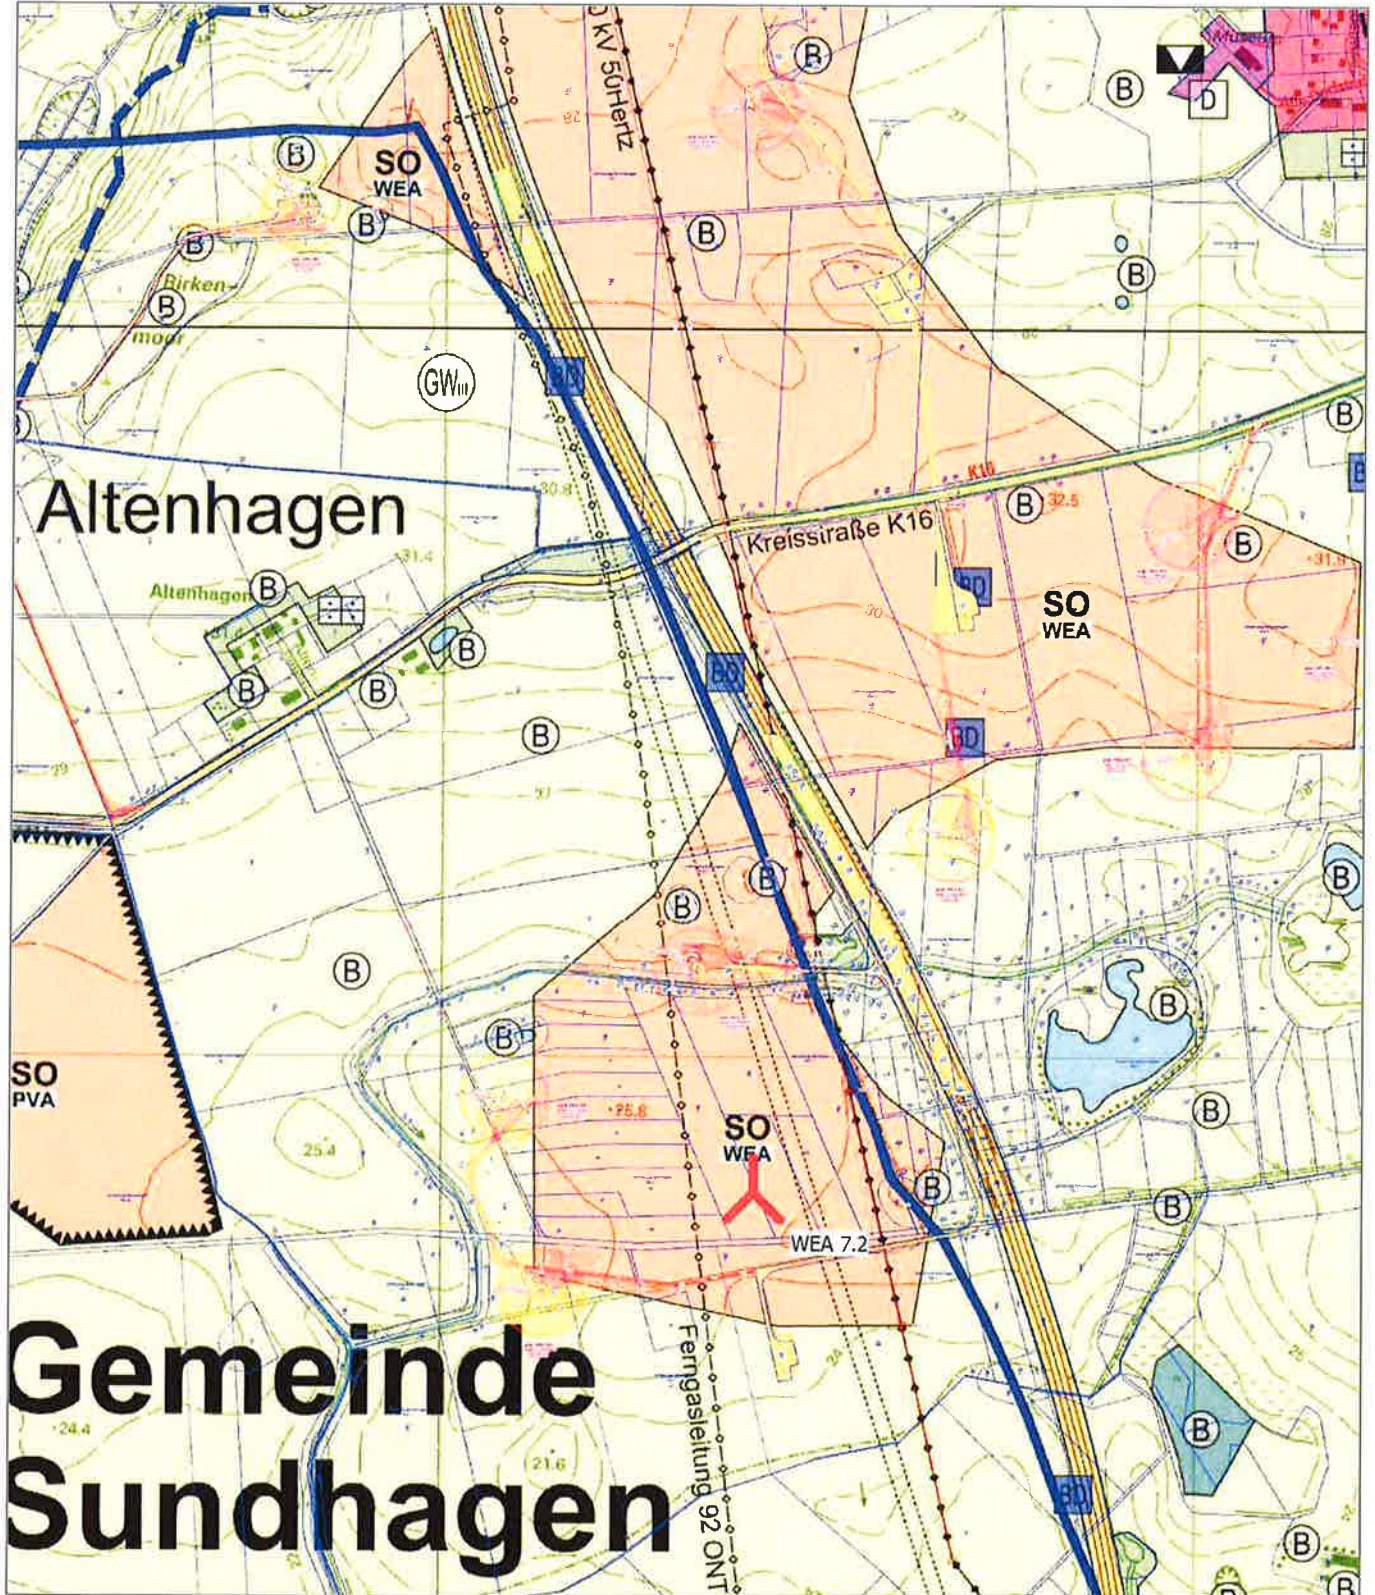

PARK - Karte

Berechnung: Ertrag 1 x V 136 (WEA W7.2)

Karte: MiltzowFNP, Maßstab 1:10.000, Mitte: Germany UTM ETRS89 Zone: 33 Ost: 3.380.450 Nord: 6.005.375

↗ Neue WEA