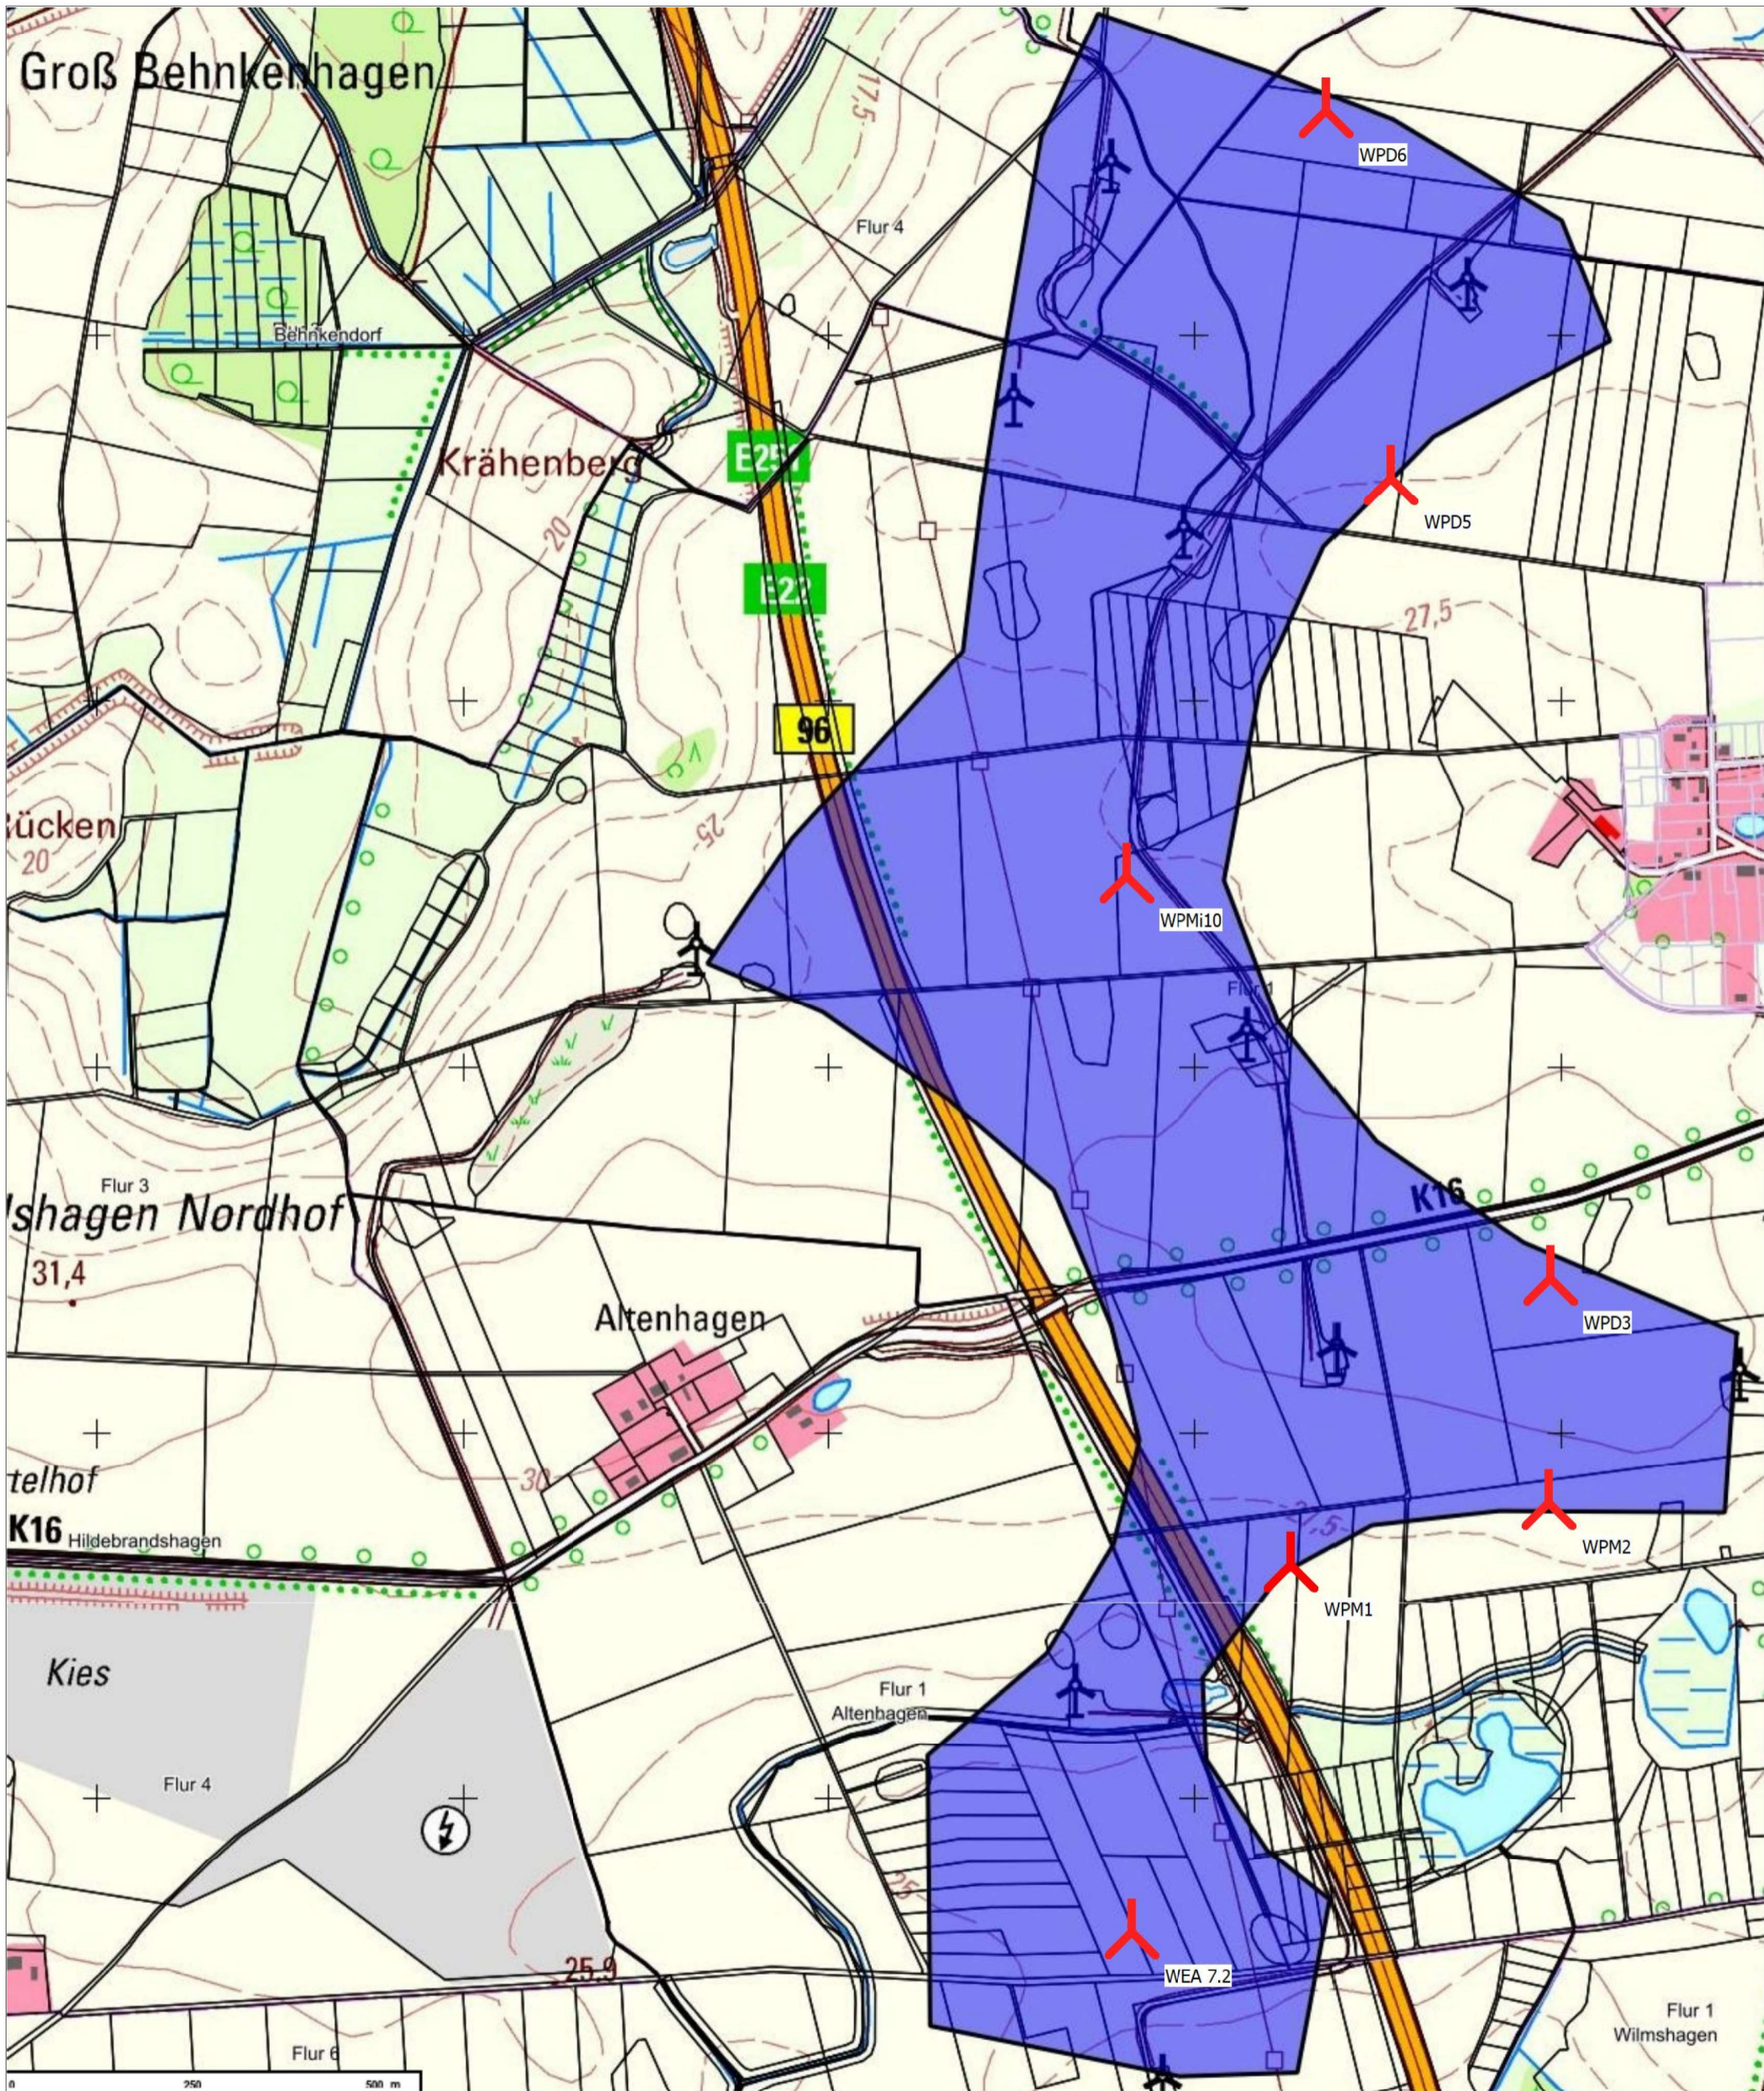

Altgebiet mit geplanten WEA-Standorten

0 100 200 300 400 m

Karte: MiltzowRREPAltgebietTopo , Maßstab 1:9.000, Mitte: UTM (north)-ETRS89 Zone: 33 Ost: 380.200 Nord: 6.006.065

Neue WEA