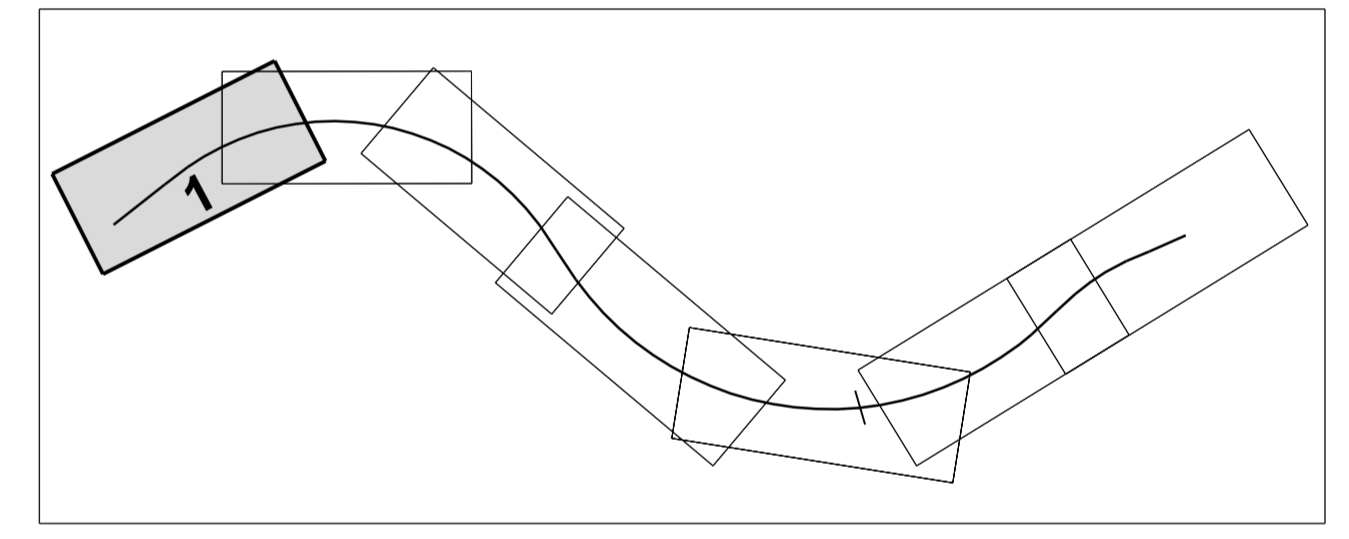

Legende

Legende

Nr.	Art der Änderung	Datum	Name

MECKLENBURGISCHES INGENIEURBÜRO FÜR VERKEHRSBAU GMBH SCHWERIN
ZWEIGNIEDERLASSUNG NEUSTRELITZ
Tegelerstraße 21, 17235 Neustrelitz
Telefon: 039814697-27
E-Mail: meck@bv-neustrelitz.de
gez. A. Schneider
Leiter der Zweigniederlassung

STRASSENBAUVERWALTUNG LAND MECKLENBURG-VORPOMMERN

Straße: B 198 (nächster Ort): Mirow

Bau-km 0+000.000 bis 0+325.000

Planfeststellung
B 198 Ortsumgehung Mirow, Westabschnitt

Bau-km 0+000.000 bis 0+425.000

Aufgestellt: Straßenbaumt Neustrelitz
gez. Herold
Neustrelitz, Juni 2020

Unterlage Nr. 7
Blatt Nr. 1
Reg. Nr.
Datum
Zeichen

bearbeitet
gezeichnet
geprüft
Juni 2020
gez. M. Gorlach

Lageplan
Maßstab 1:500

Grundplan hergestellt:
Aufnahme: 02/11 Dettmann/Galenbeck/Kurth
Feldvergleich:
Kataster:
Bezugssystem
Lage: GK 42083
Höhe: DHHN 92