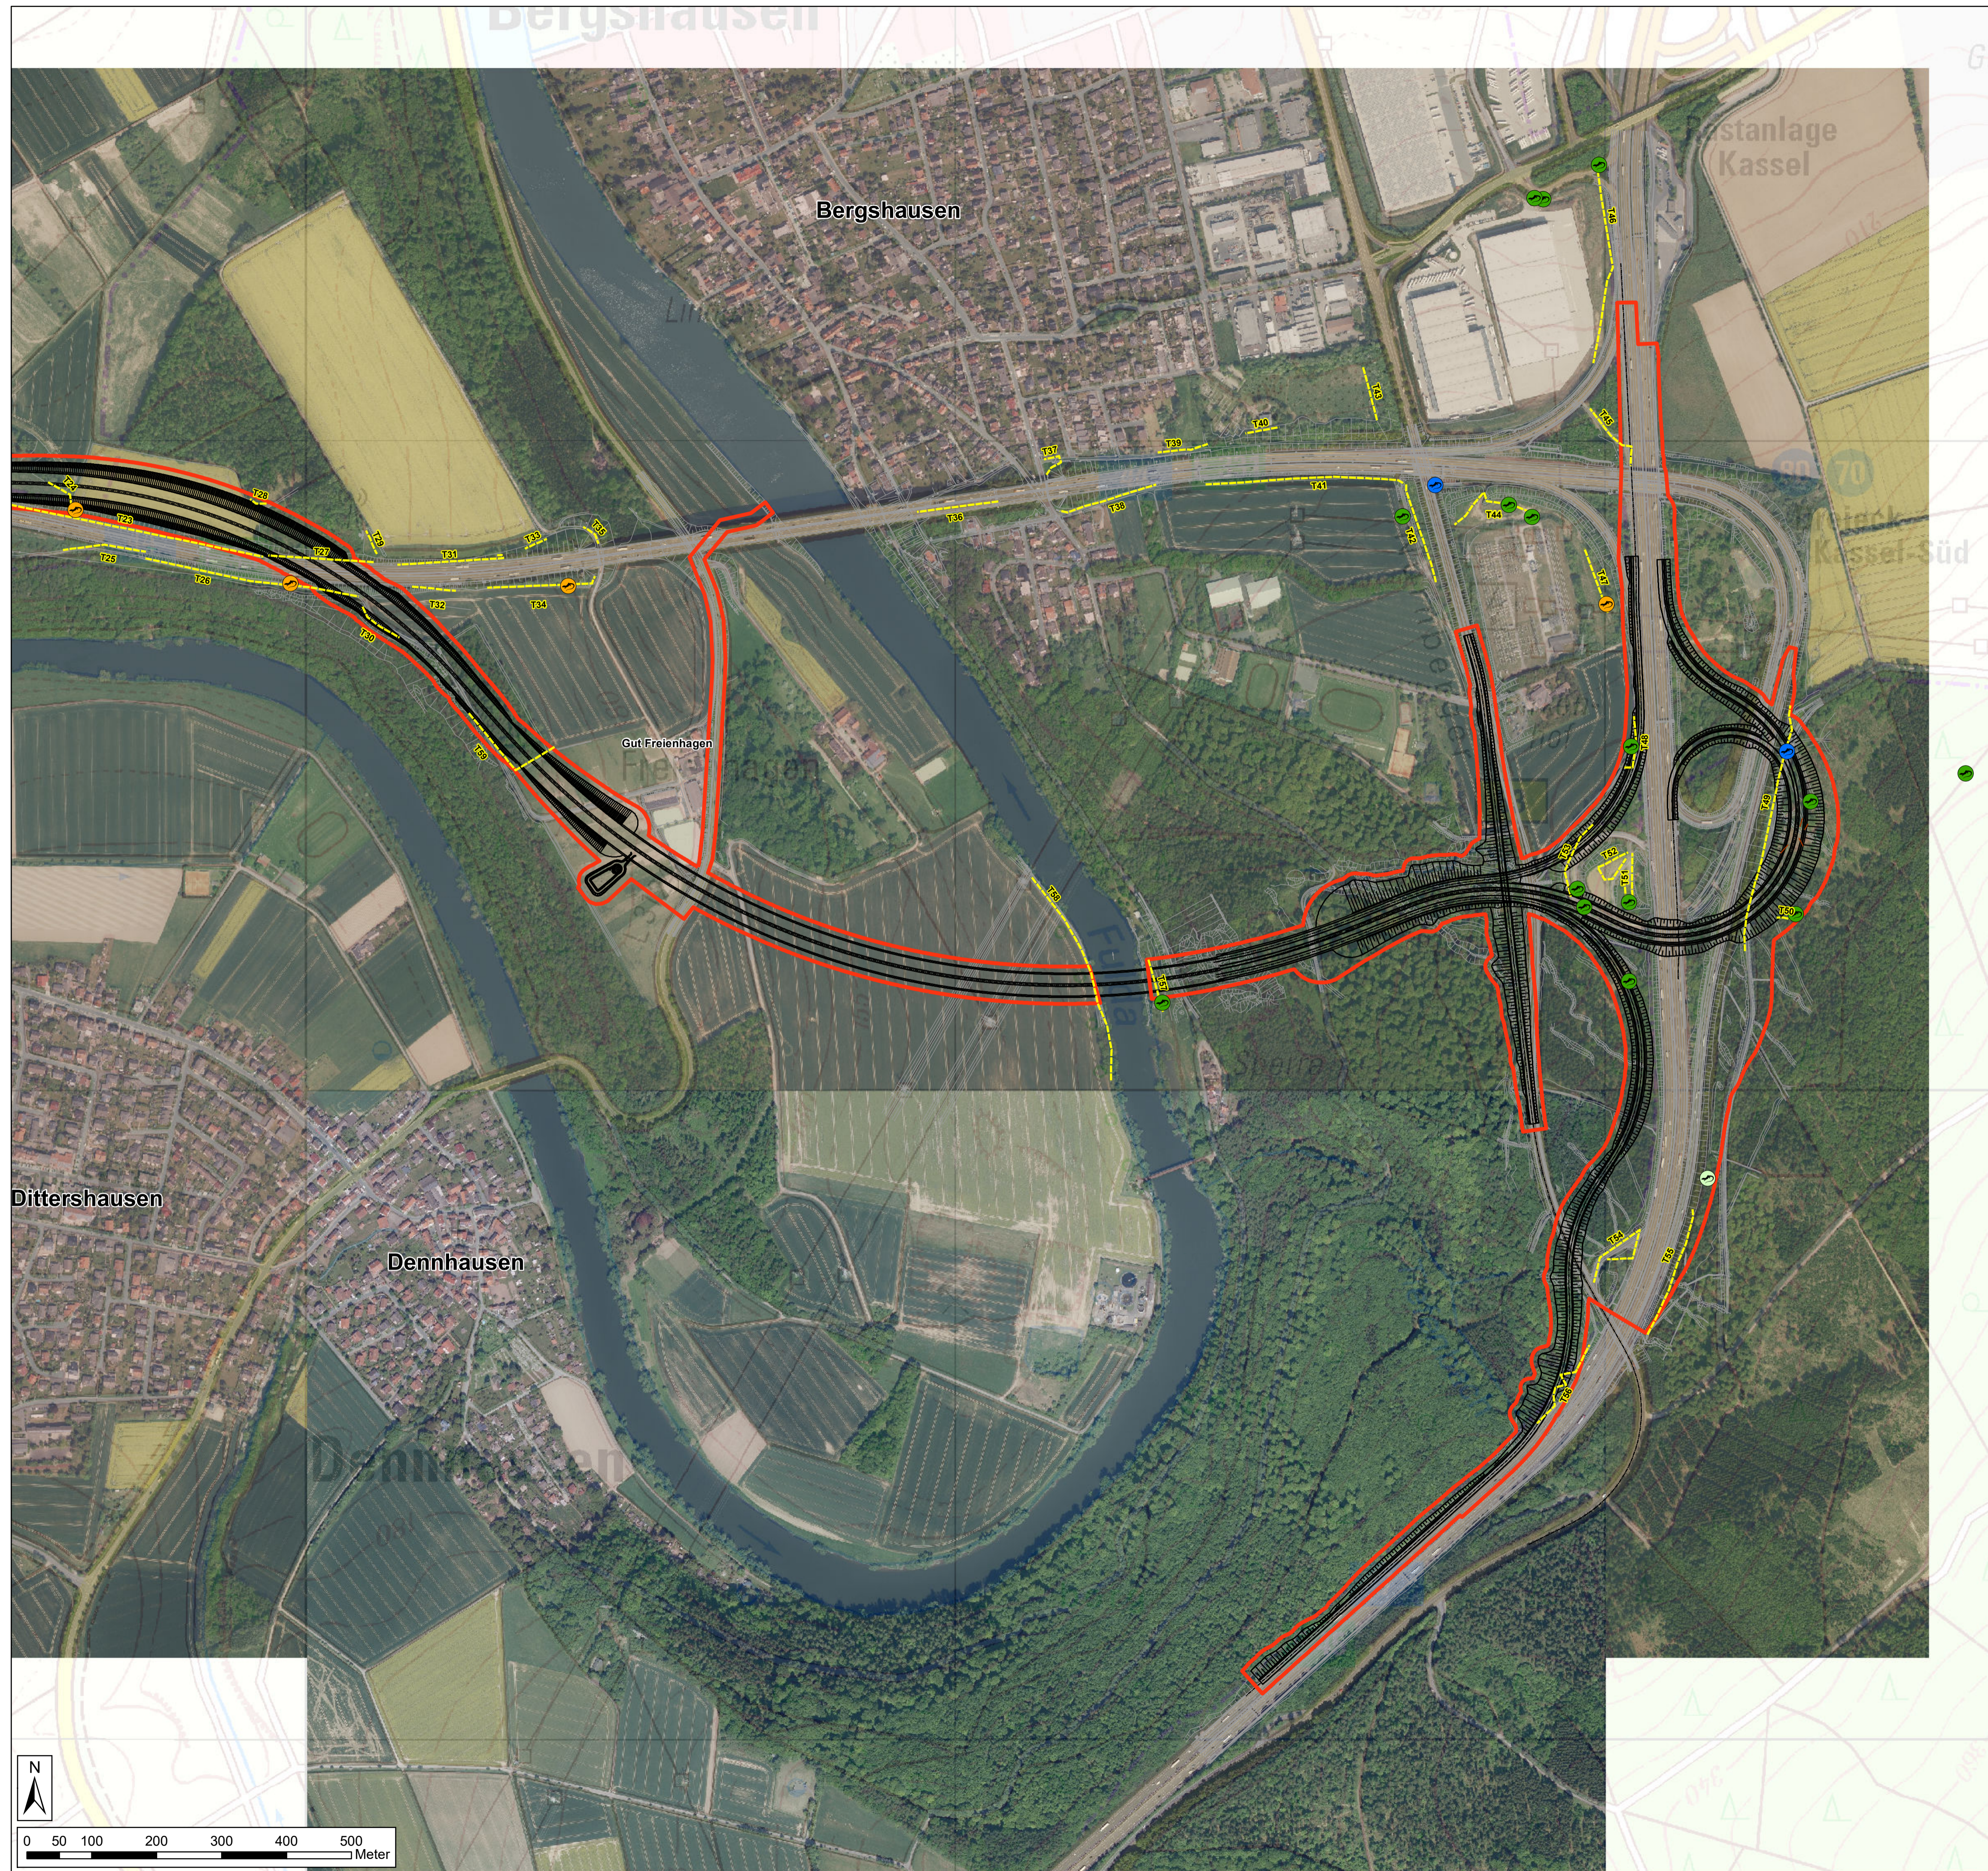

Legende

Ergebnisse

Nachweise Reptilien

- Blindschleiche (*Anguis fragilis*)
- Waldeidechse (*Zootoca vivipara*)
- Zauneidechse (*Lacerta agilis*)
- Eidechse unbestimmt

Methoden

- Transekt zur Reptilienbegehung (mit Nr.)

nachrichtlich

- Geplanter Trassenverlauf
- Baufeld
- Bestand

UL19.5.20.4 zum Feststellungsentwurf

DEGES DEGES Deutsche Einheit
Fernstraßenplanungs- und -bau GmbH
Zimmerstraße 54 • D-10117 Berlin
Tel.: 030 - 20 243-0 • Fax: 030 - 20 243-291
www.deges.de

A44 Bergshäuser Brücke

Karte 3: Methoden und
Ergebnisse der Reptilien-
untersuchungen 2022

Blatt 2

1 : 5.000

	Datum	Name
bearbeitet	Dez. 2022	Hattermann
gezeichnet	Dez. 2022	Albrecht
geprüft	Dez. 2022	Simon

Simon & Widdig GbR
Büro für Landschaftsökologie
Hannah-Arendt-Straße 4 • D-35037 Marburg
Tel.: 06421 - 9 71 29-0 • Fax: 06421 - 9 71 29-90
www.simon-widdig.de