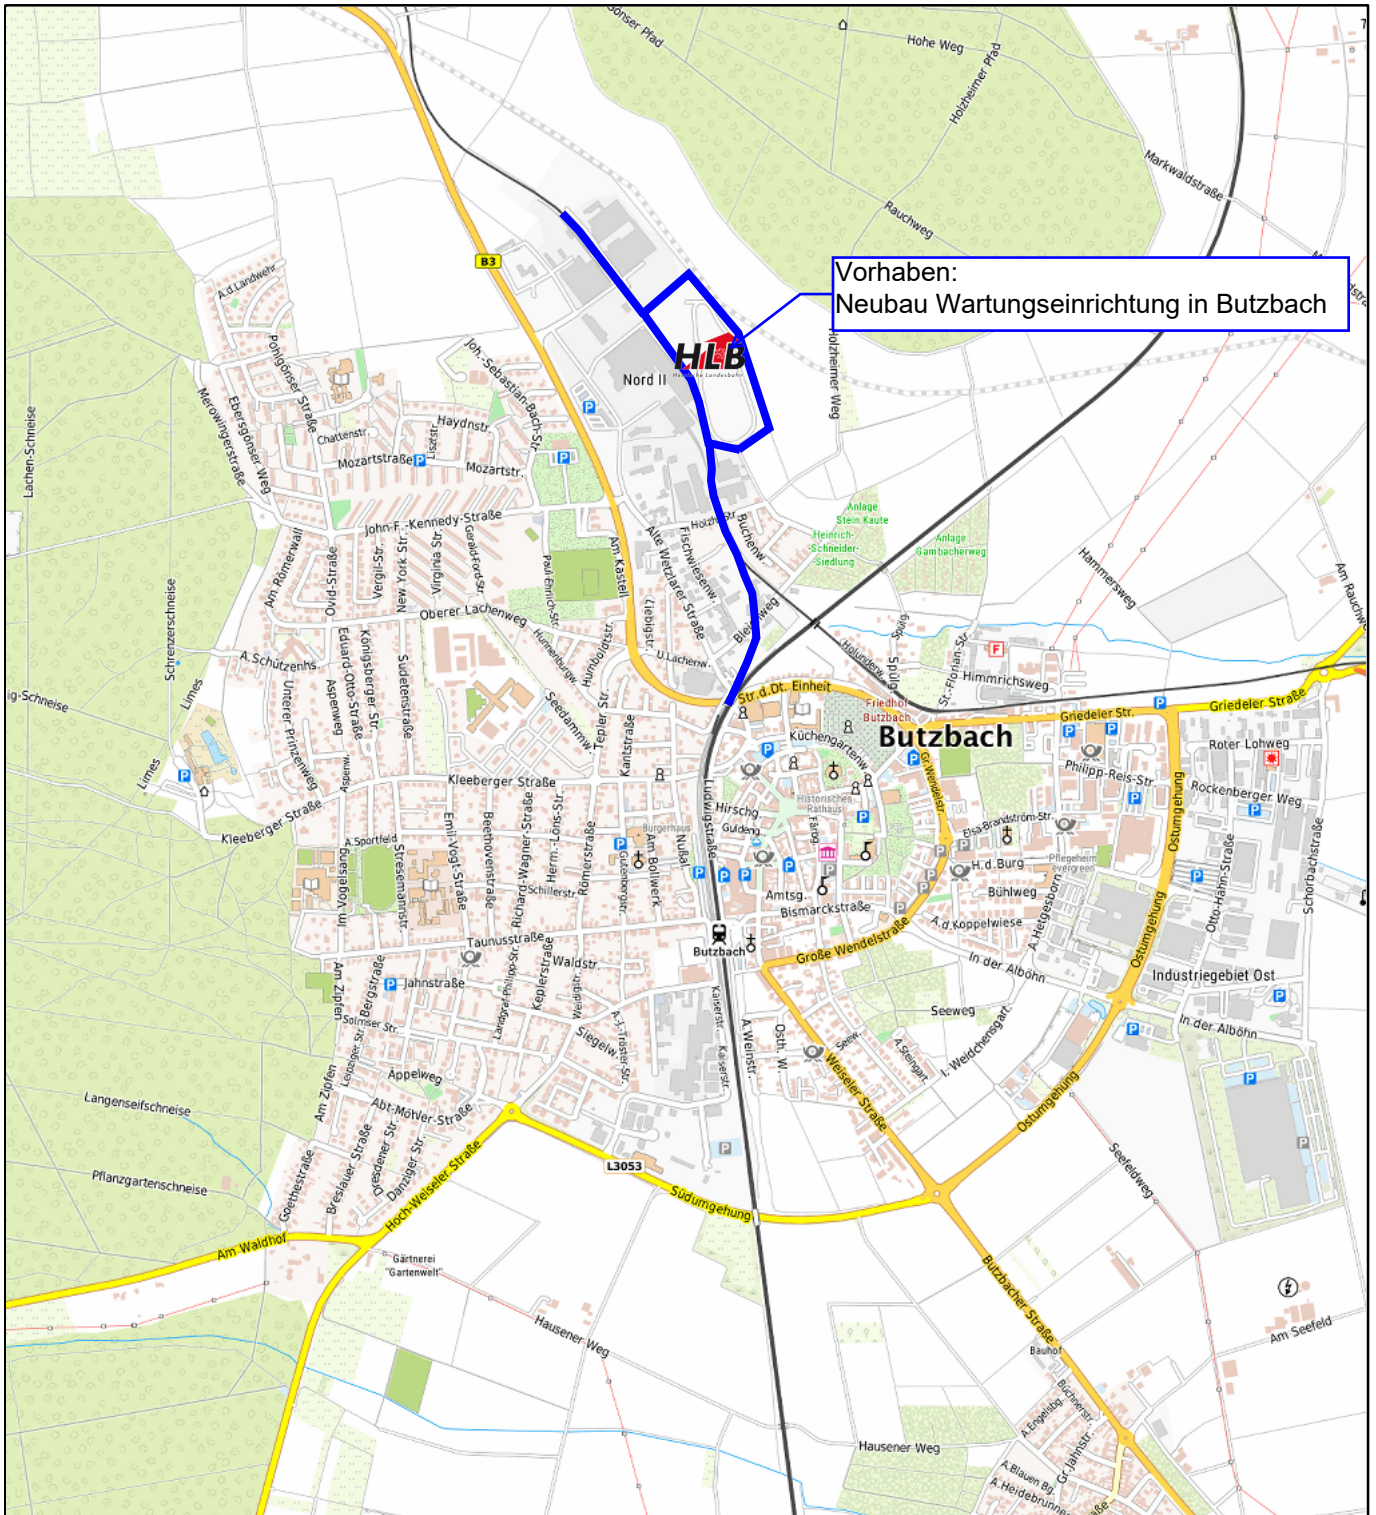

Neubau einer Wartungseinrichtung für Eisenbahnfahrzeuge in Butzbach

Unterlage 2.2

H 5569074

H 5585086

R 474643

Datum: 21.6.2022

Maßstab: 1 : 20000

Notiz: