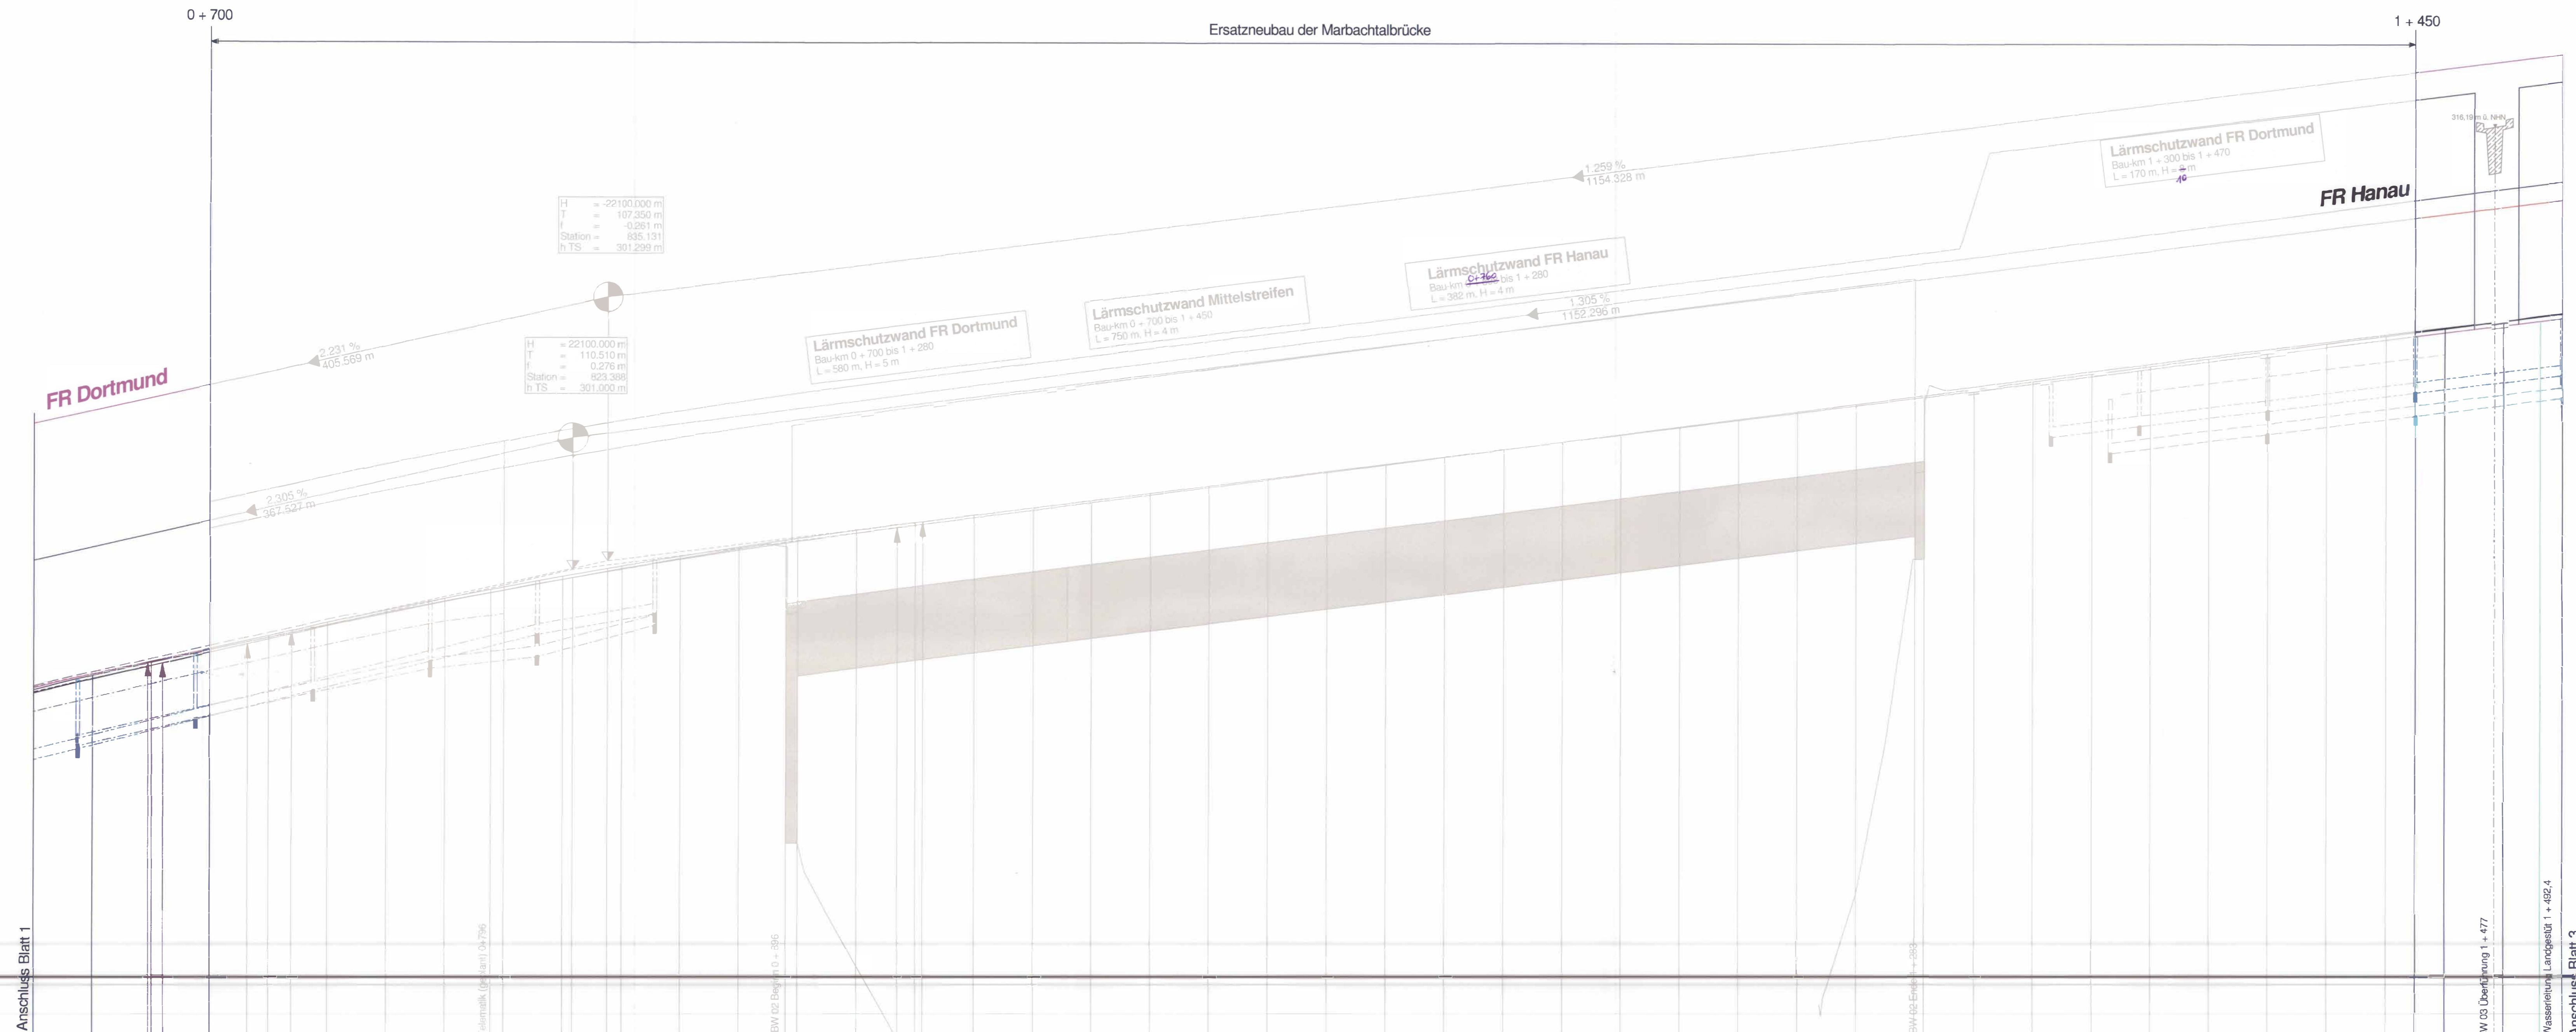

Bauwerk 02
 Brücke im Zuge der
 A45 über den Marbach
 Ersatzneubau Talbrücke Marbach
 Bau-km 1+093
 LW = 300 m
 LH ≥ 4,7 m

Bauwerk 030
 rechts, meist unverändert
 UEF Vogeltal
 Bau-km 1+477
 LW = 72,3 m
 LH ≥ 4,7 m
 NB: = 11,25 m

Ersatzneubau der Marbachtalbrücke

ZEICHENERKLÄRUNG:

links	rechts
H = 13,500 m T = 165,315 m f = 1,031 m km = 3+537,737 HLS = 318,455 m	H = 13,500 m T = 165,315 m f = 1,031 m km = 3+537,737 HLS = 318,455 m
2,000 ‰ 170,000 m	0,570 ‰ 260,000 m
2,000 ‰ 170,000 m	0,570 ‰ 260,000 m
Neigungsbrechpunkt mit Angabe von: Ausrundungshalbmesser Tangentenlänge Stichhöhe Bau-km Höhe Tangentenschnittpunkt	
Längeneigung und Abstand zum nächsten Neigungsbrechpunkt	
Ausrundungsbeg. Wanne / Ausrundungsende Kuppe	
Gradierenhochpunkt	
Gradientenstiefpunkt	
Damm	
Einschnitt	
Graben/Mulde links	
Graben/Mulde rechts	
Entwässerungslinie mit Schichten links	
Entwässerungslinie mit Schichten mitte	
Entwässerungslinie mit Schichten rechts	
Entwässerungslinie mit Schichten Bestand	