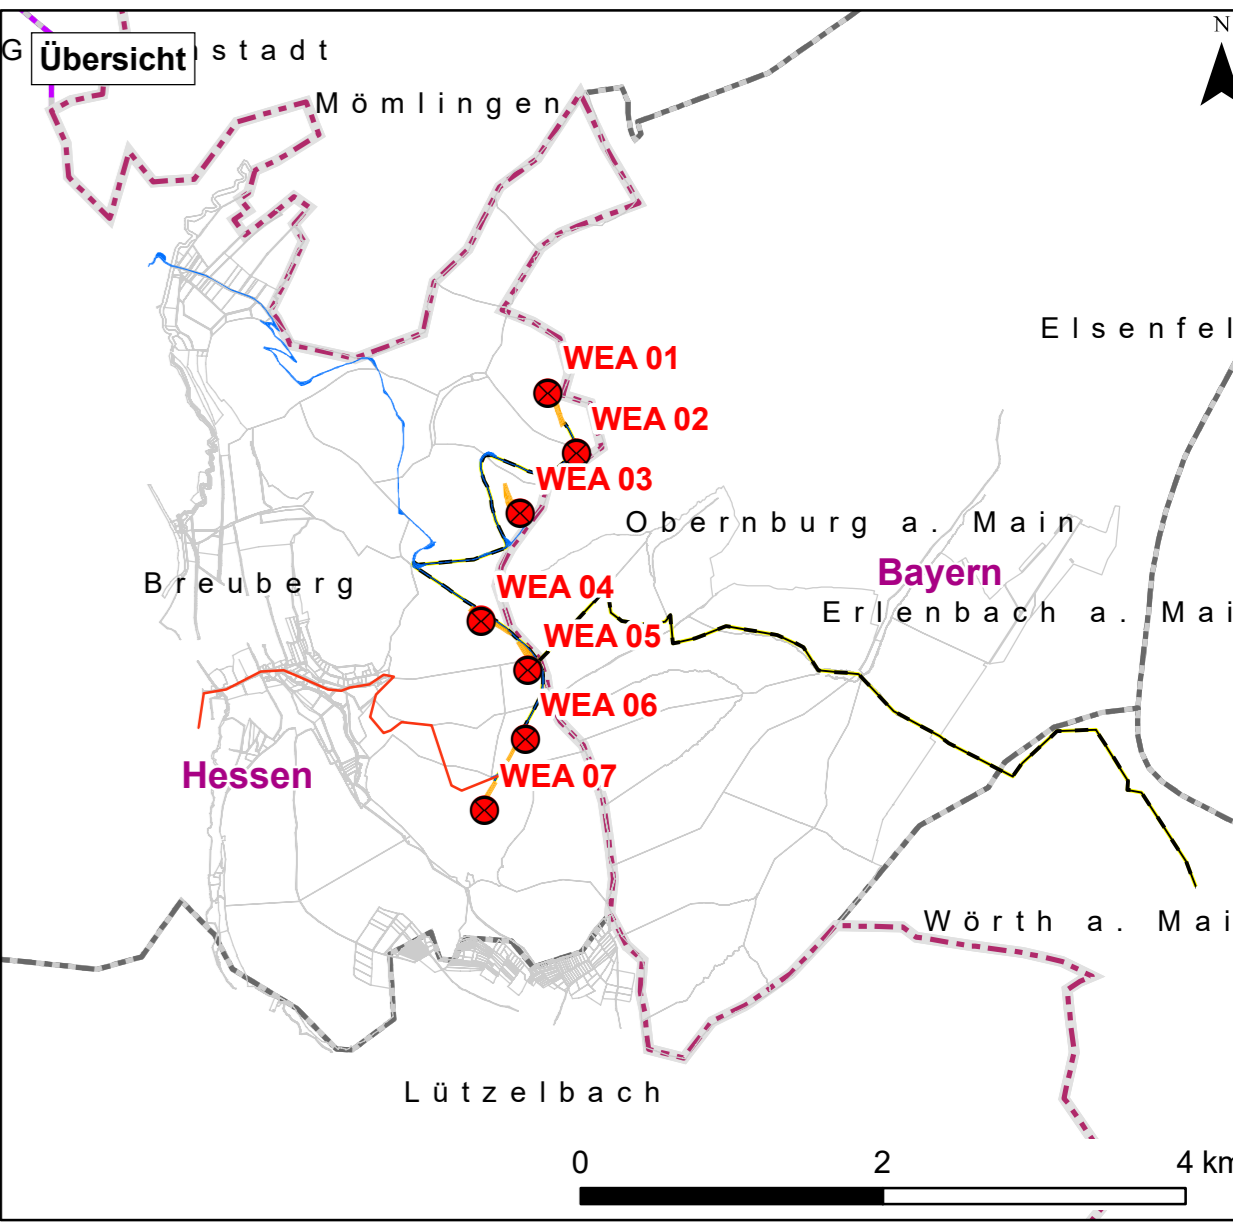

Table with columns: Art, RL, BRD, HE, EU, FFH-/VS-RL, BArt, Schw, EG 338, EG 337. Lists species like Natrix (Serpentes natrix), Zootoca vivipara.

Table with columns: Art, RL, BRD, HE, EU, FFH-/VS-RL, BArt, Schw, EG 338, EG 337. Lists species like Formica rufa, Stethophyma grossum, etc.

Table with columns: Art, RL, BRD, HE, EU, FFH-/VS-RL, BArt, Schw, EG 338, EG 337. Lists species like Aeshna cyanea, Calopteryx virgo, etc.

Table with columns: Art, RL, BRD, HE, EU, FFH-/VS-RL, BArt, Schw, EG 338, EG 337. Lists species like Argynnis paphia, Limenitis camilla.

Erläuterungen zur Tabelle Artenliste

Section explaining symbols and abbreviations used in the species list, including RL, BRD, HE, EU, FFH-/VS-RL, BArt, Schw, EG 338, EG 337.

Section explaining symbols for current conservation status in Hesse/Germany, including 'günstig', 'ungünstig', 'unzureichend', 'ungünstig', 'schlecht', 'unbekannt'.

Section explaining symbols for protection status, including 'besonders geschützt', 'streng geschützt'.

Section explaining symbols for species of community interest, including 'Art der FFH-Richtlinie', 'Art der FFH-Richtlinie', 'Art der FFH-Richtlinie'.

Planung

Section detailing planning aspects: Eingriffsbereiche, Rodungsbereiche, Planungsrechtliche Situation, Sonstiges, Verwaltung.

Project information box for 'Windpark "Breuberg" Errichtung von 7 WEA'. Includes project name, theme, client (JUWI), author (PGNU), and contact details.