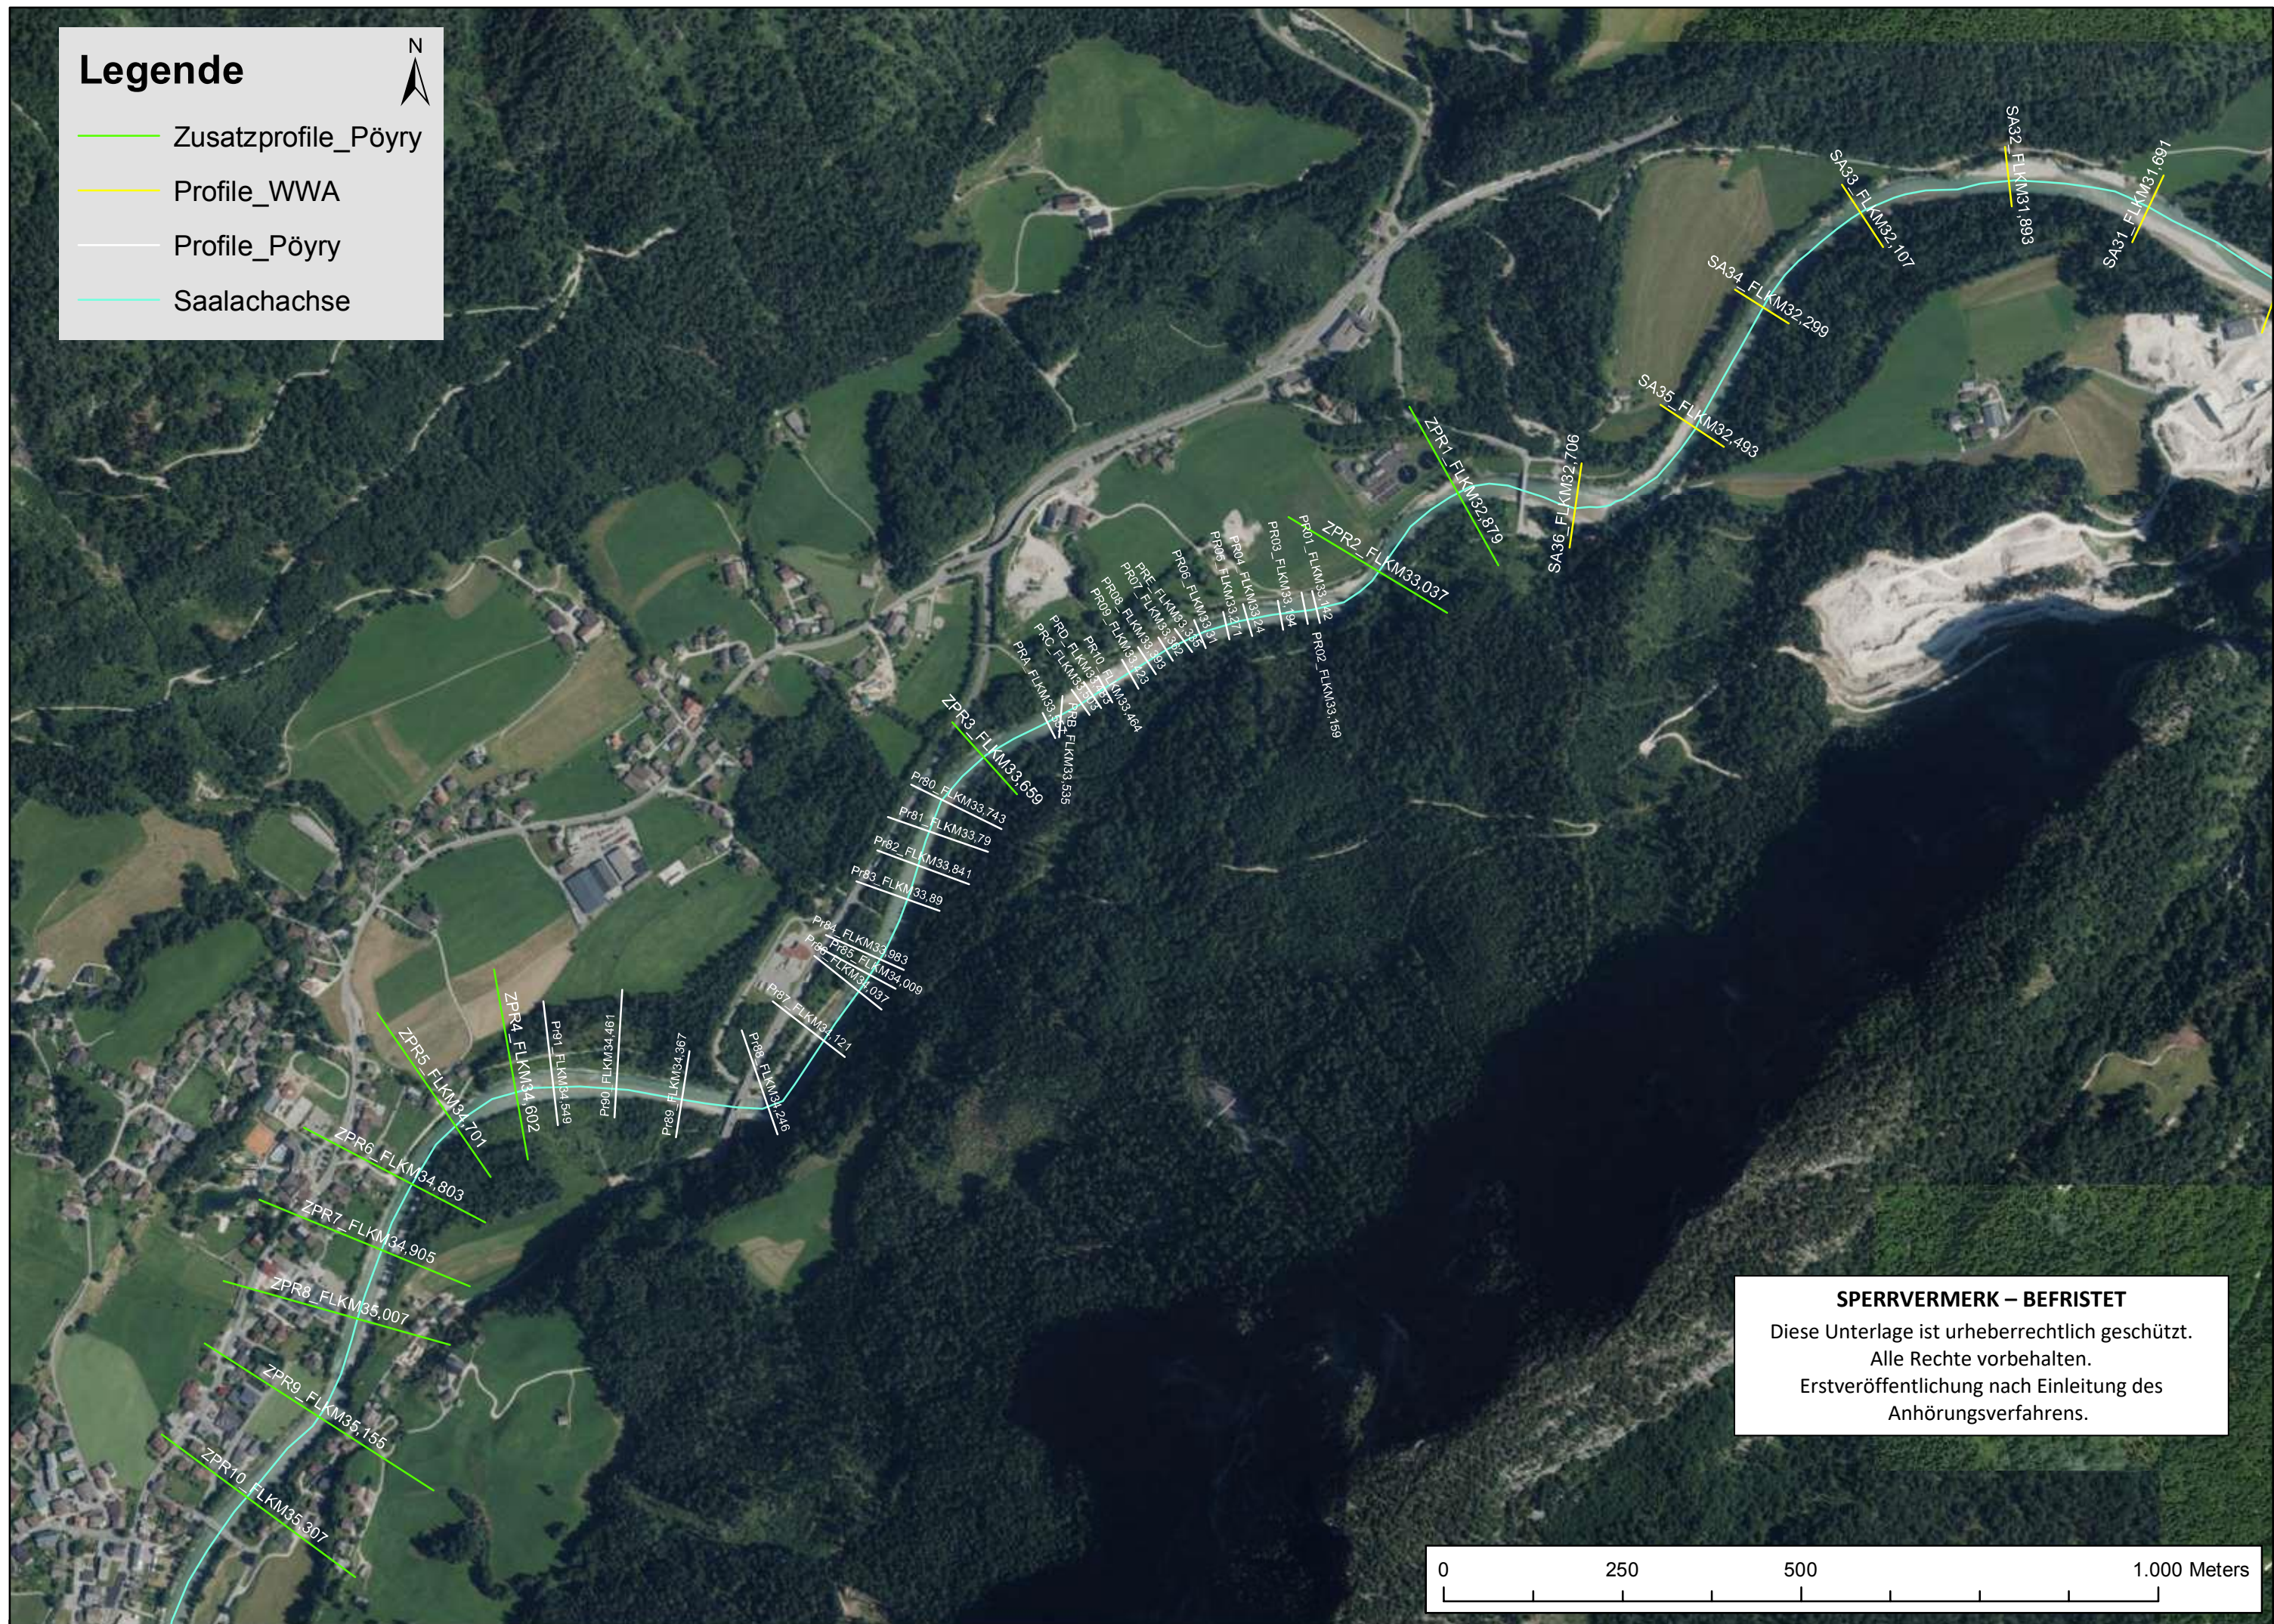

# Legende

- Zusatzprofile\_Pöyry
- Profile\_WWA
- Profile\_Pöyry
- Saalachachse

### SPERRVERMerk – BEFRISTET

Diese Unterlage ist urheberrechtlich geschützt.  
Alle Rechte vorbehalten.  
Erstveröffentlichung nach Einleitung des  
Anhörungsverfahrens.