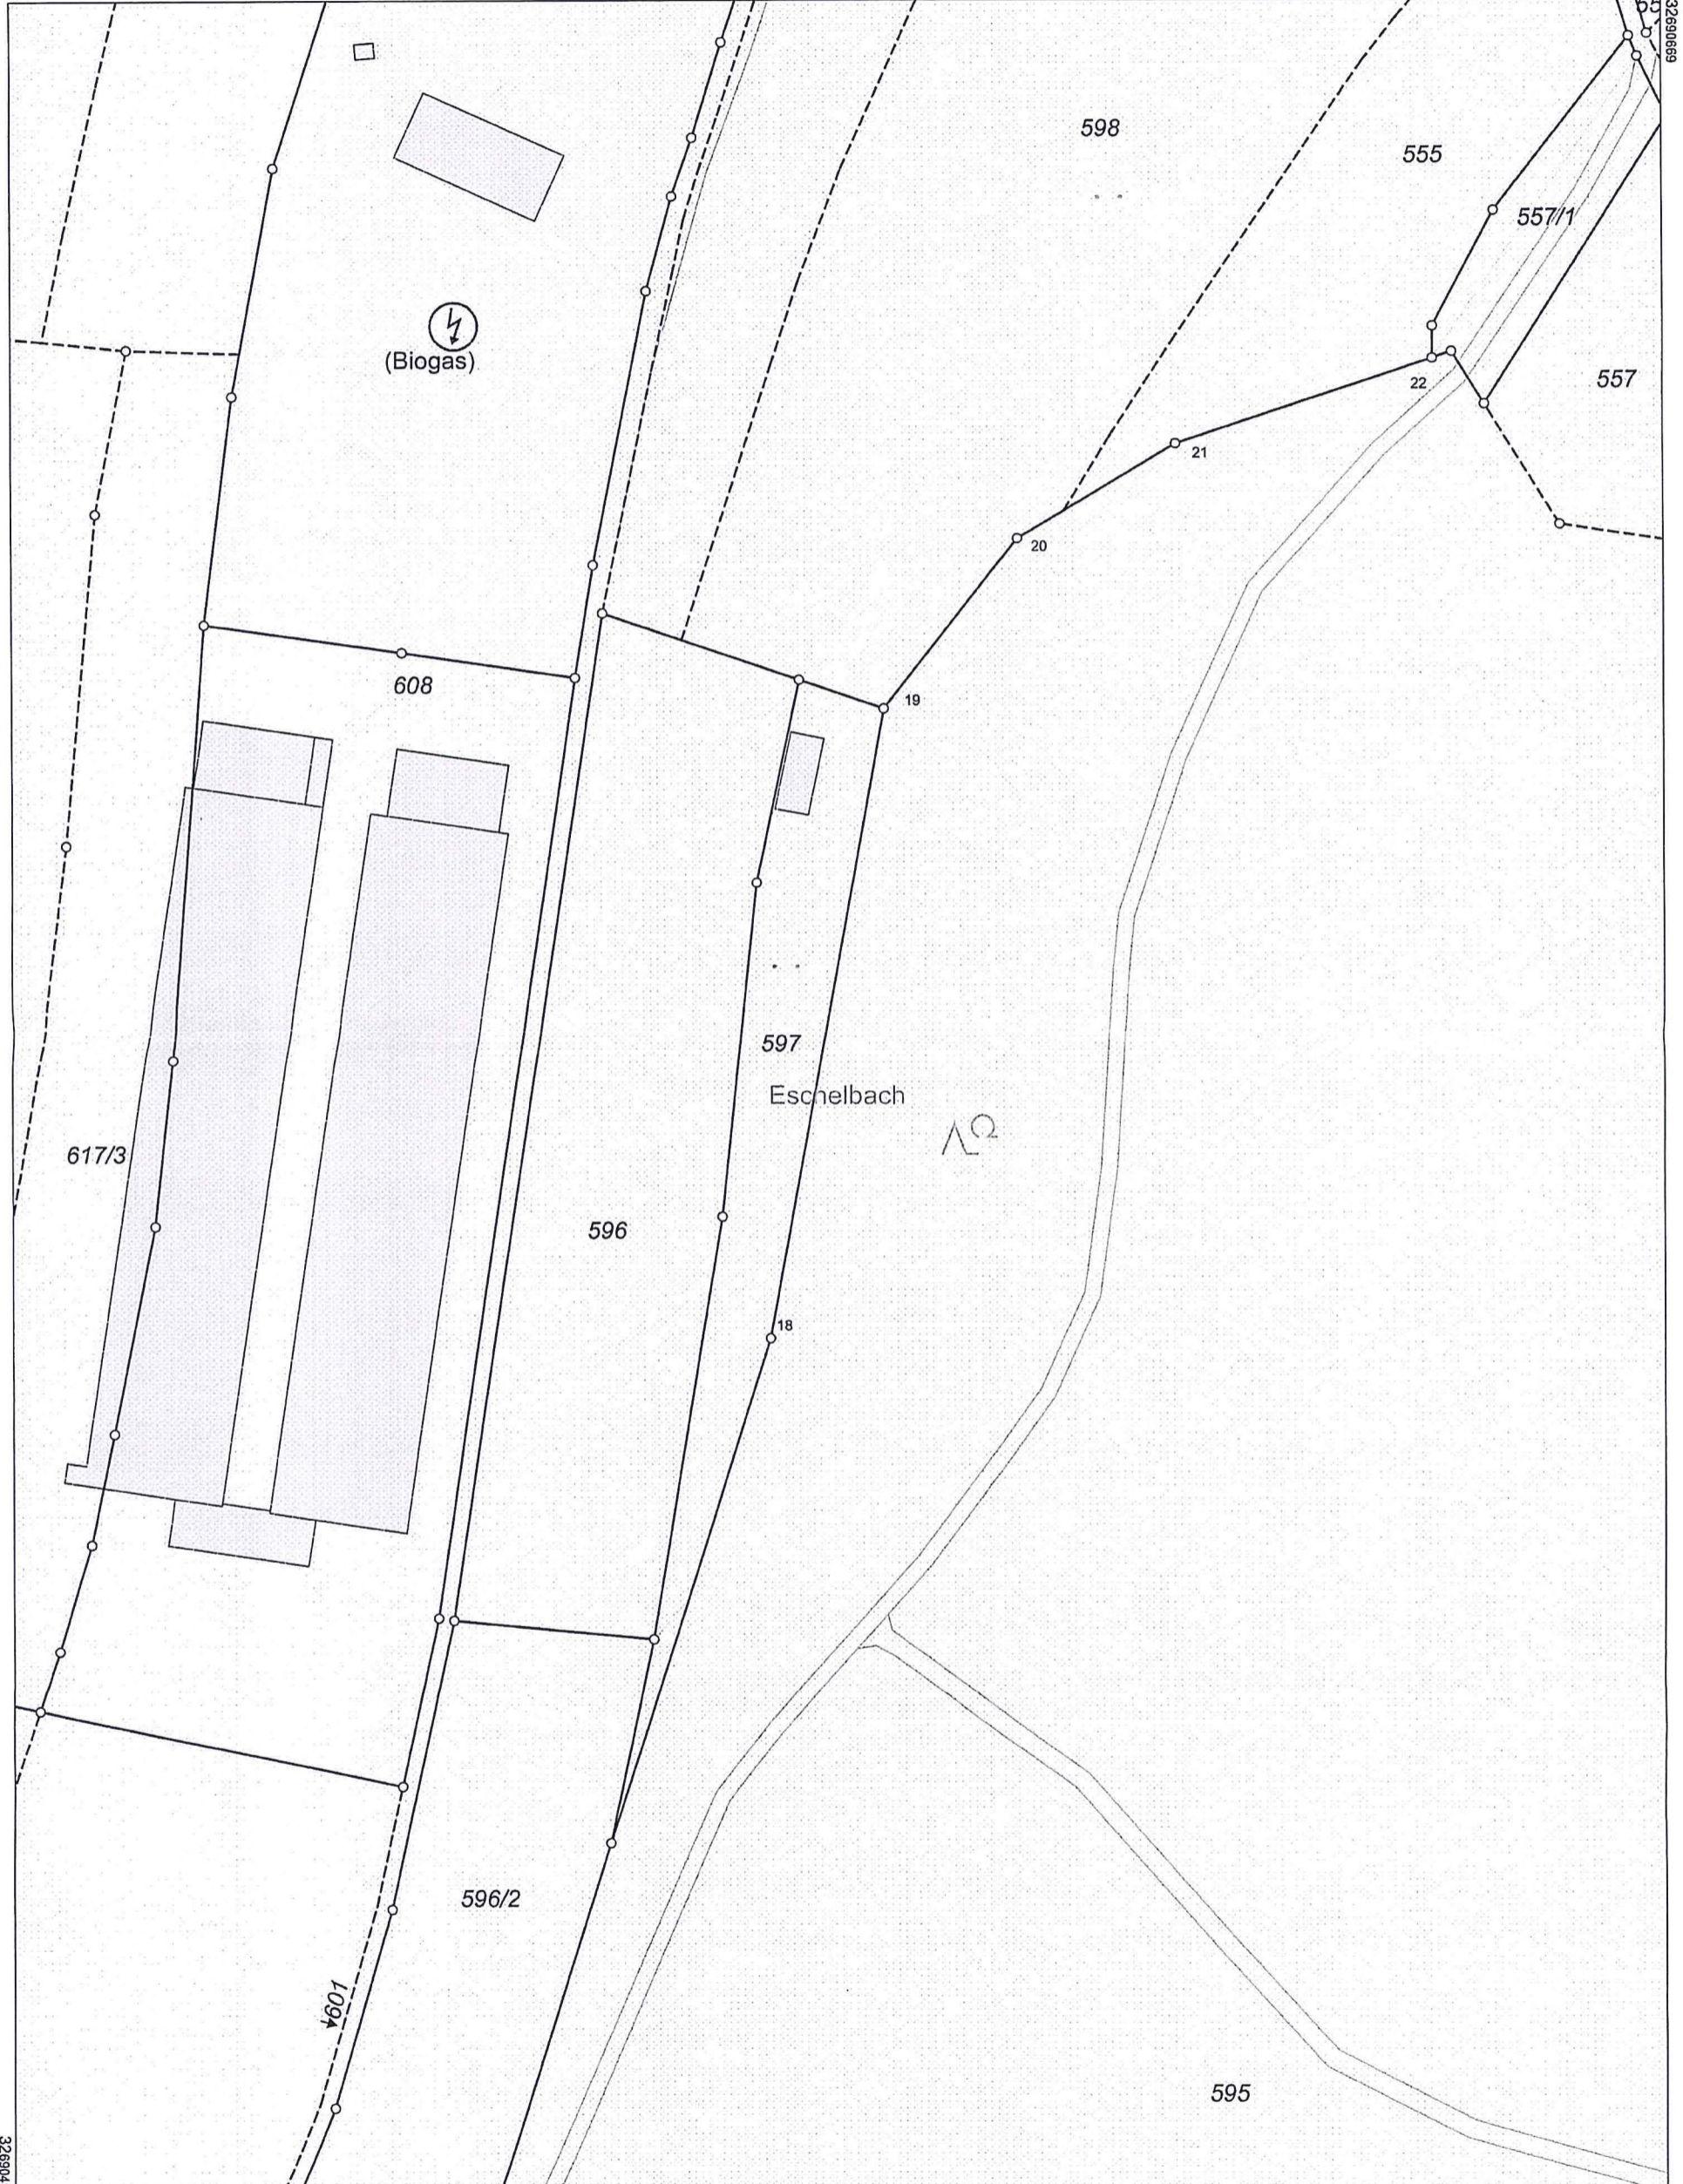

Kellerstraße 6
85276 Pfaffenhofen a.d. Ilm

Auszug aus dem Liegenschaftskataster

Flurkarte 1 : 1000

Erstellt am 19.12.2019

Flurstück: 550
Gemarkung: Eschelbach a.d. Ilm

Gemeinde: Markt Wolnzach
Landkreis: Pfaffenhofen an der Ilm
Bezirk: Oberbayern

Maßstab 1:1000 0 10 20 30 Meter

Vervielfältigung nur in analoger Form für den eigenen Gebrauch.
Zur Maßentnahme nur bedingt geeignet.
Dieser Auszug stimmt mit dem amtlichen Liegenschaftskataster überein.