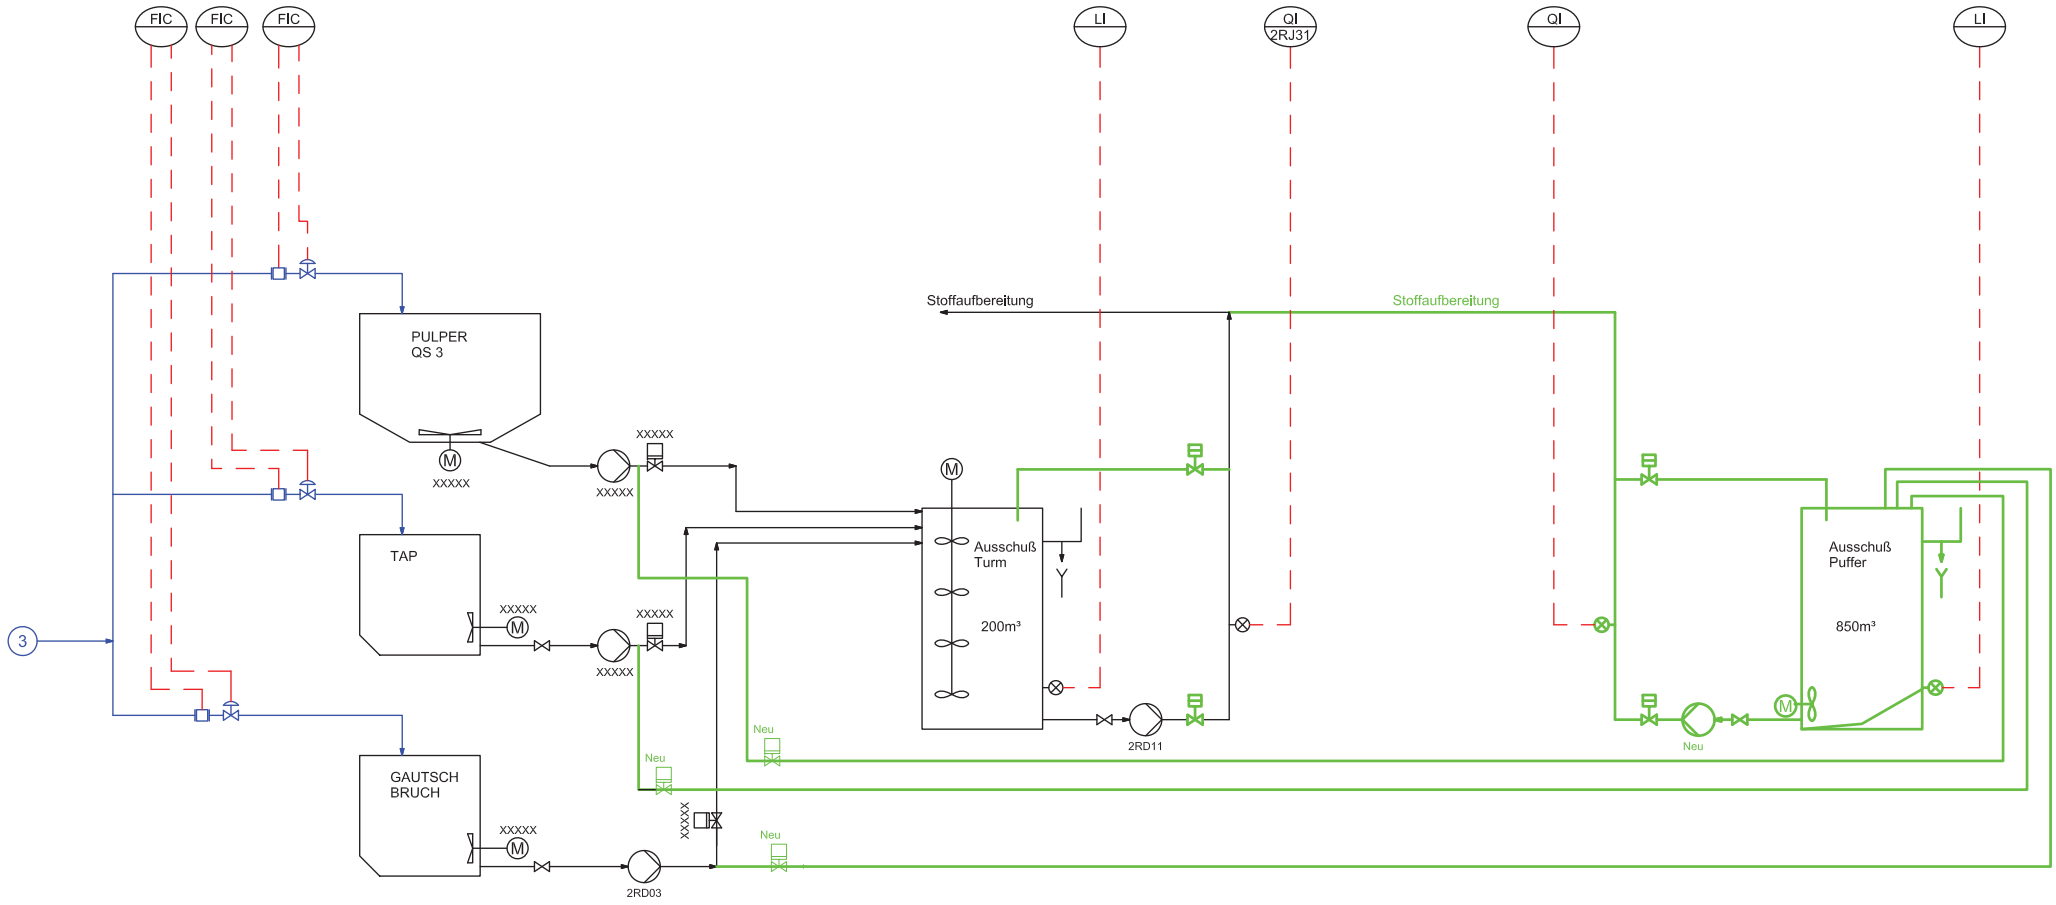

AUSSCHUSS

Diese Zeichnung darf ohne unsere ausdrückliche Genehmigung weder vervielfältigt noch dritten Personen im Original oder als Kopie ausgehändigt werden. Eigentums- und Urheberrechte vorbehalten.				Mayr-Melnhof Gernsbach GmbH Obertsroter Straße 9 D - 76593 Gernsbach				Maßstab: none	
		Datum	Name	Benennung:					
		Bearb. 03.06.2018	GeMSP	Schema Ausschußsystem					
		Gepr.							
		Norm							
				Zeichnungsnummer:				Blatt	
				ROI-Ausschuß				1	
Zust.	Änderung	Datum	Name						