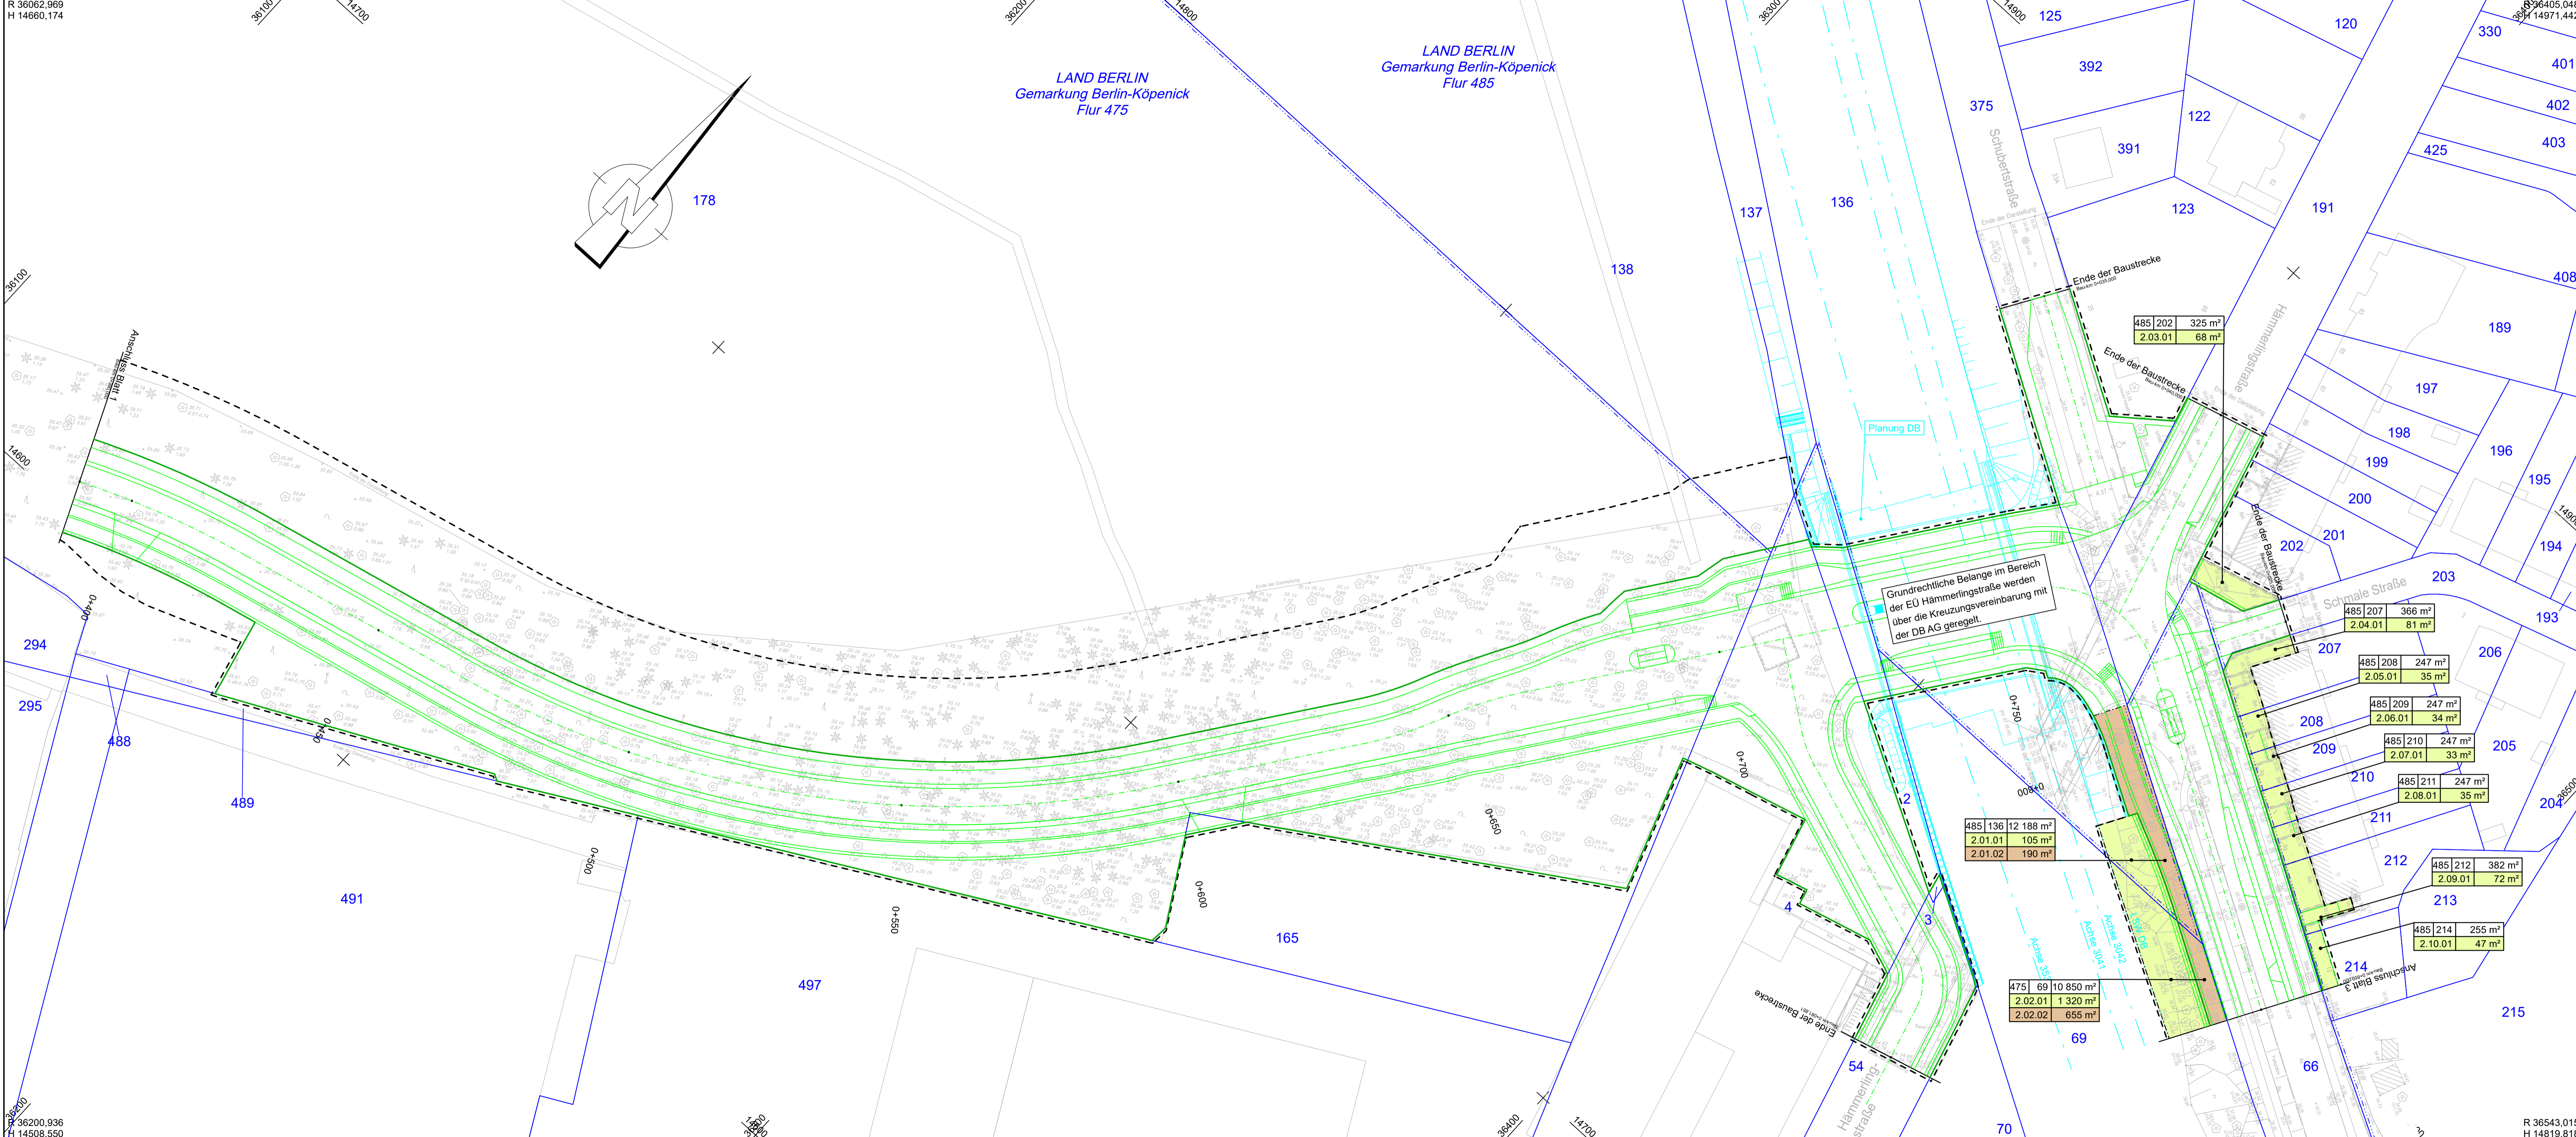

LAND BERLIN
Gemarkung Berlin-Köpenick
Flur 475

LAND BERLIN
Gemarkung Berlin-Köpenick
Flur 485

Zeichenerklärung Grunderwerb

	zu erwerbende Fläche (Land Berlin)
	Grunderwerb im Rahmen der DB-Maßnahme "ABS Berlin - Frankfurt (Oder)"
	zu erwerbende Fläche (Dritte)
	vorübergehend in Anspruch zu nehmende Fläche
	dauernd zu belastende Fläche
	geplanter Gebäudeabbruch
	Gebäude bereits abgebrochen
	Flur / Flurstück / Größe des Flurstückes
	lfd. Nr. im Grunderwerbsverzeichnis / Größe der Teilfläche 2 Nr. des Grunderwerbsplanes 34 lfd. Nr. des betroffenen Flurstückes 1 Teilfläche eines Flurstückes
	Zusammengehörigkeits Pfeil
	Gemarkungsgrenze
	Flurgrenze
	Flurstücksgrenze
	Flurstücksnummer

Entwurfsbearbeitung:		Datum	Name
EIBS Entwürfs- und Ingenieurbüro Straßenwesen GmbH	bearbeitet	03/2023	Steinbach
	gezeichnet	03/2023	CARD/1
	geprüft	03/2023	Schimmel
Boro Berlin, Petersburger Straße 94, 10247 Berlin, Tel: 030 787 706 70, Email: tb@eibs.de			
Berlin, den 31.03.2023			

Senatsverwaltung für Umwelt, Mobilität, Verbraucher- und Klimaschutz	BERLIN	Datum	Name
		aufgestellt:	gez. Böck
		geprüft:	
Abt. V-Tiefbau, Straße, Umwelt Entwurf-V BA			

Nr.	Art der Änderung	Datum	Zeichen

PLANFESTSTELLUNG

Straßenbauverwaltung LAND BERLIN	Unterlage / Blatt-Nr.: 10 / 2 Grunderwerbsplan Bau-km: 0+390,000 - 0+850,000
Straße: Westumfahrung Bahnhofstraße	Maßstab: 1:500
PROJIS-Nr.:	

Westumfahrung Bahnhofstraße - Neu- bzw. Ausbau einer Straßenverbindung zwischen An der Wuhlheide und Mahlsdorfer Straße	
Bau-km 0+000,000 bis 1+279,938	
Antragsteller: Senatsverwaltung für Umwelt, Mobilität, Verbraucher- und Klimaschutz, Abteilung V - Tiefbau	Der Plan hat vom ..... bis zum ..... öffentlich ausliegen.
Berlin, den 06.06.2023 gez. i.A. Franke	Anhörungsbehörde: Berlin, den .....
Anhörungsbehörde:	Planfeststellungsbehörde: Berlin, den .....
Berlin, den	Berlin, den .....