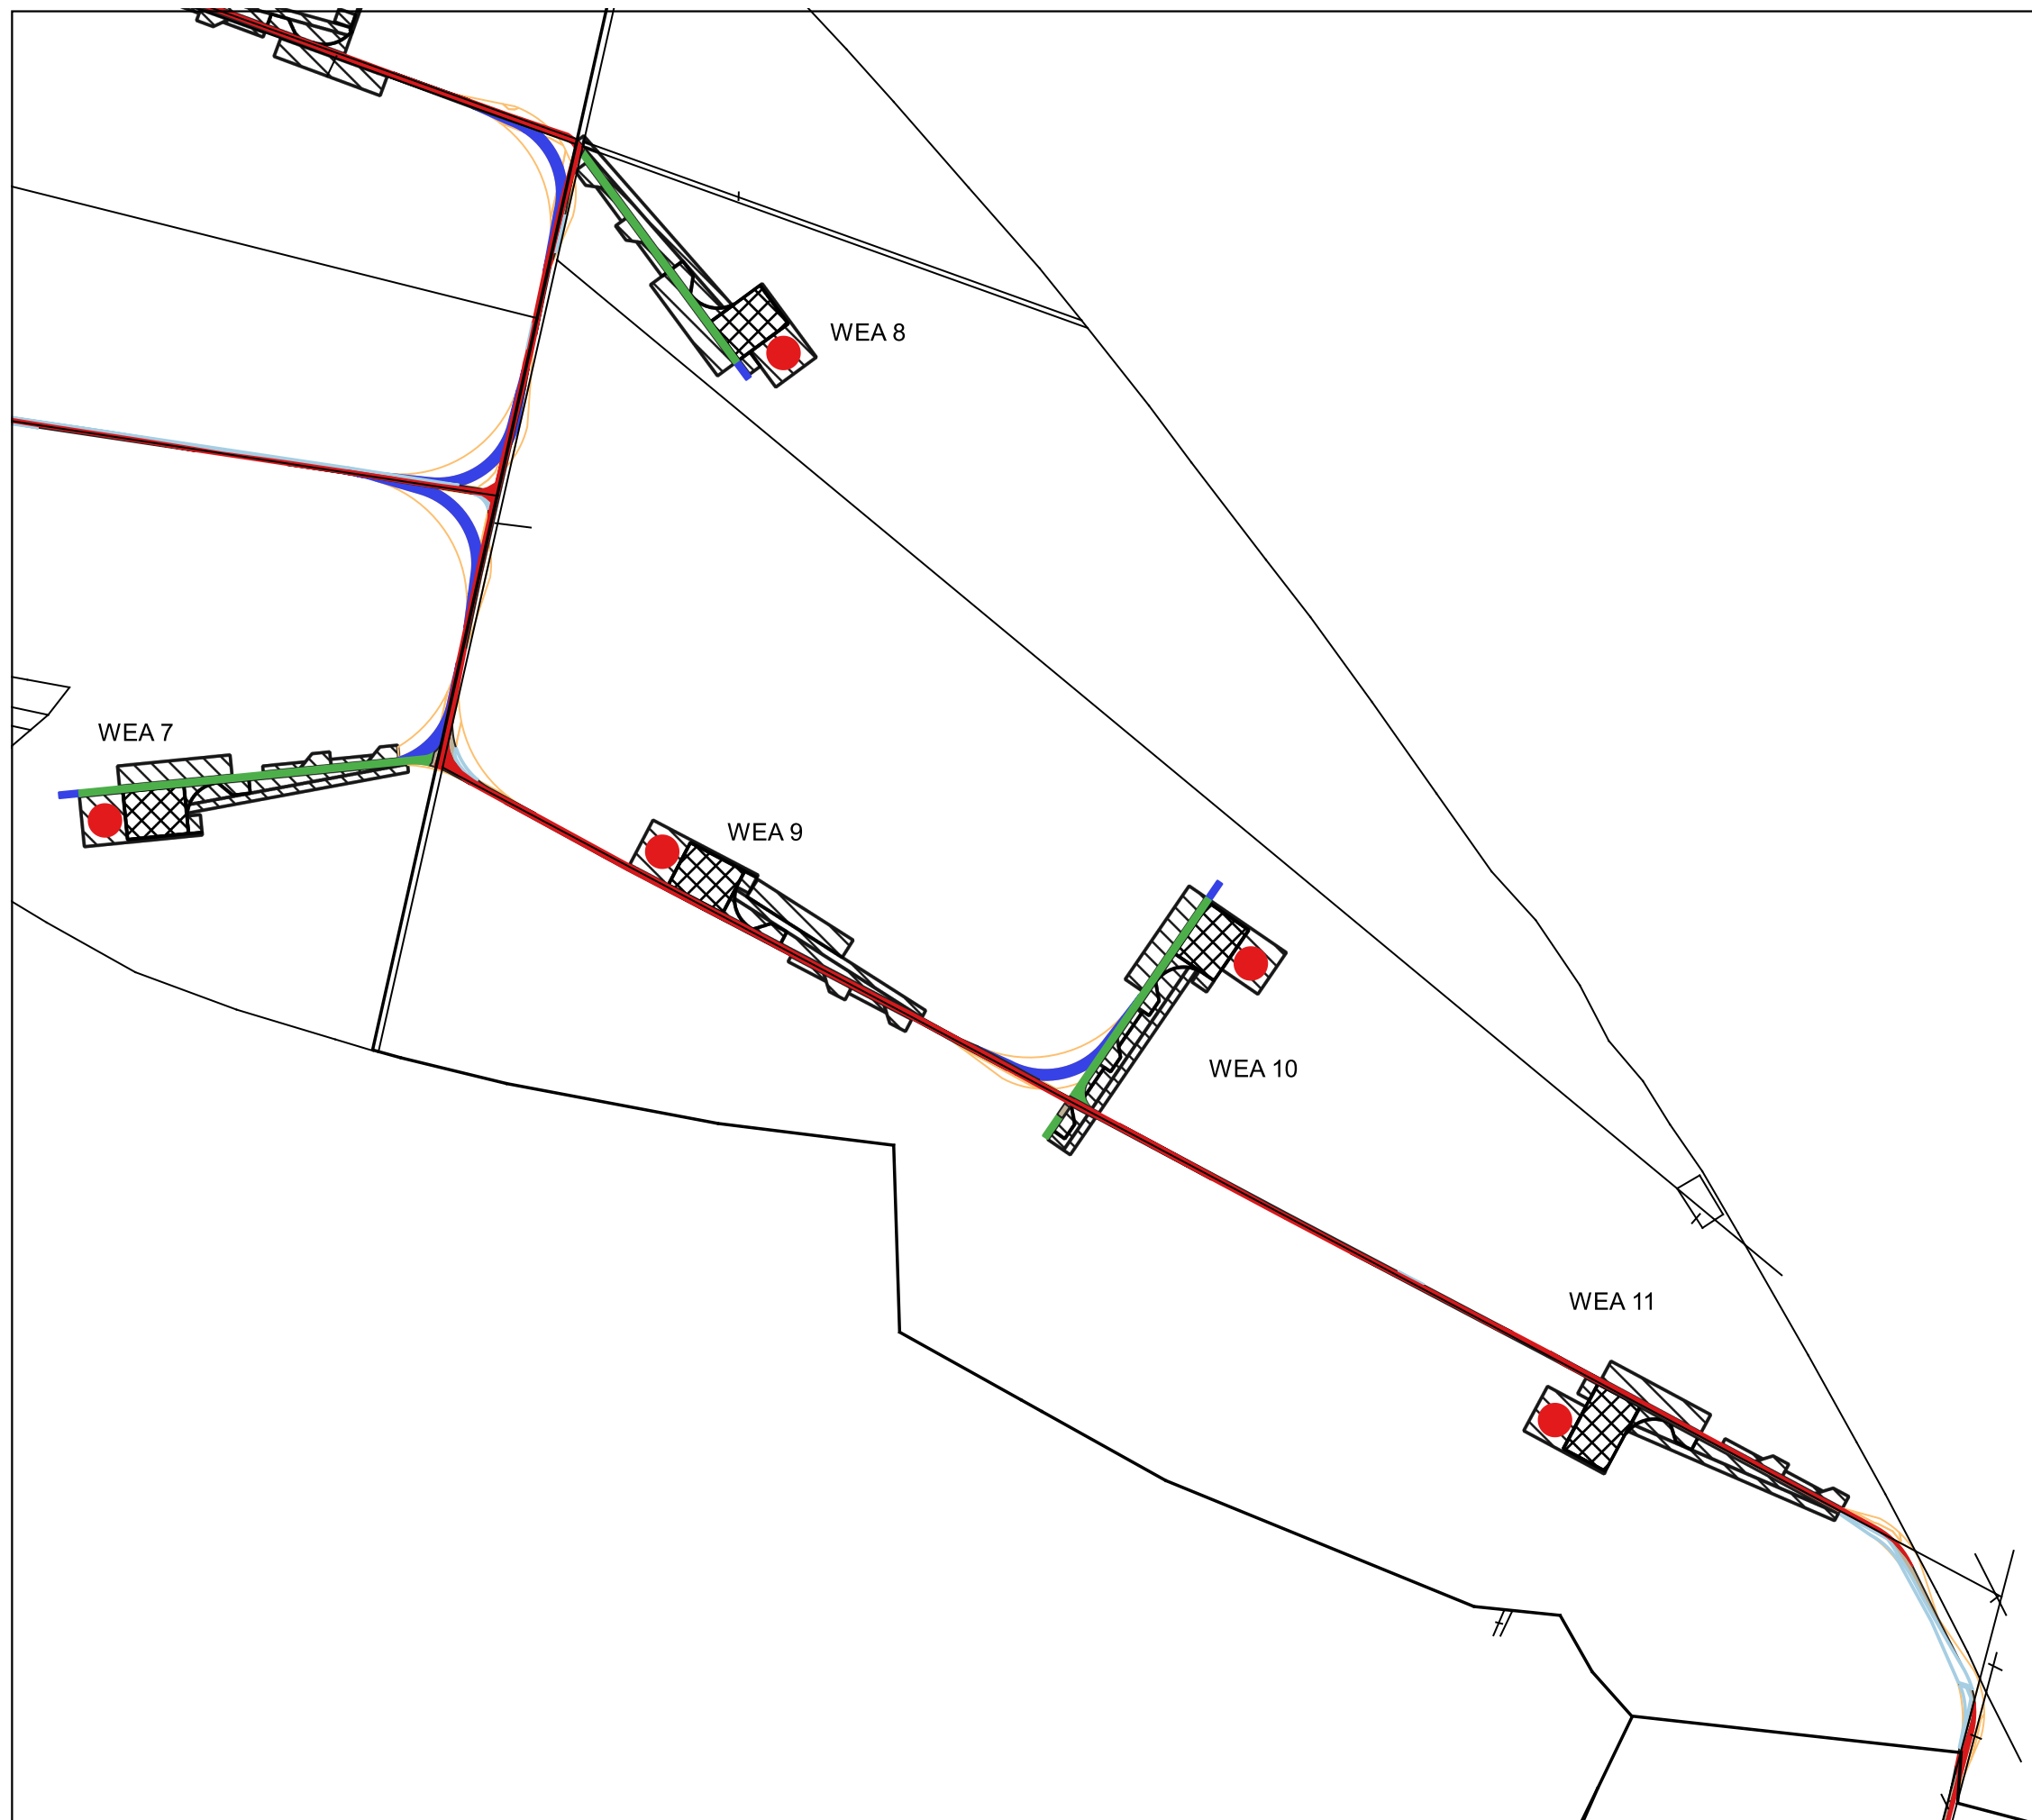

## Lageplan WEA 8 - 11

Erstellt am 18.05.2022 | Bearbeiter: MT

### Legende

- WEA Standort
- ▣ Kranstellfläche
- ▣ Baustelleneinrichtung
- Zuwegung im Park**
  - vorh. Waldwege
  - ▣ Wegverbreiterung - bewaldeter Flächen
  - ▣ Wegverbreiterung - unbewaldeter Flächen
  - Neuanlage Waldweg
  - Kurven- und Wenderadien mit Bodeneingriff

Kartengrundlage: Vermessene ALK

Koordinatenbezugssystem: ETRS89 / UTM Zone 33

Blattgröße: DIN A3

Maßstab: 1: 5.000

Entwurfsverfasser:  
SAB WindTeam GmbH  
Berliner Platz 1, 25524 Itzehoe  
Telefon: +49 (4821) 40397-0  
Mail: info@sab-windteam.de