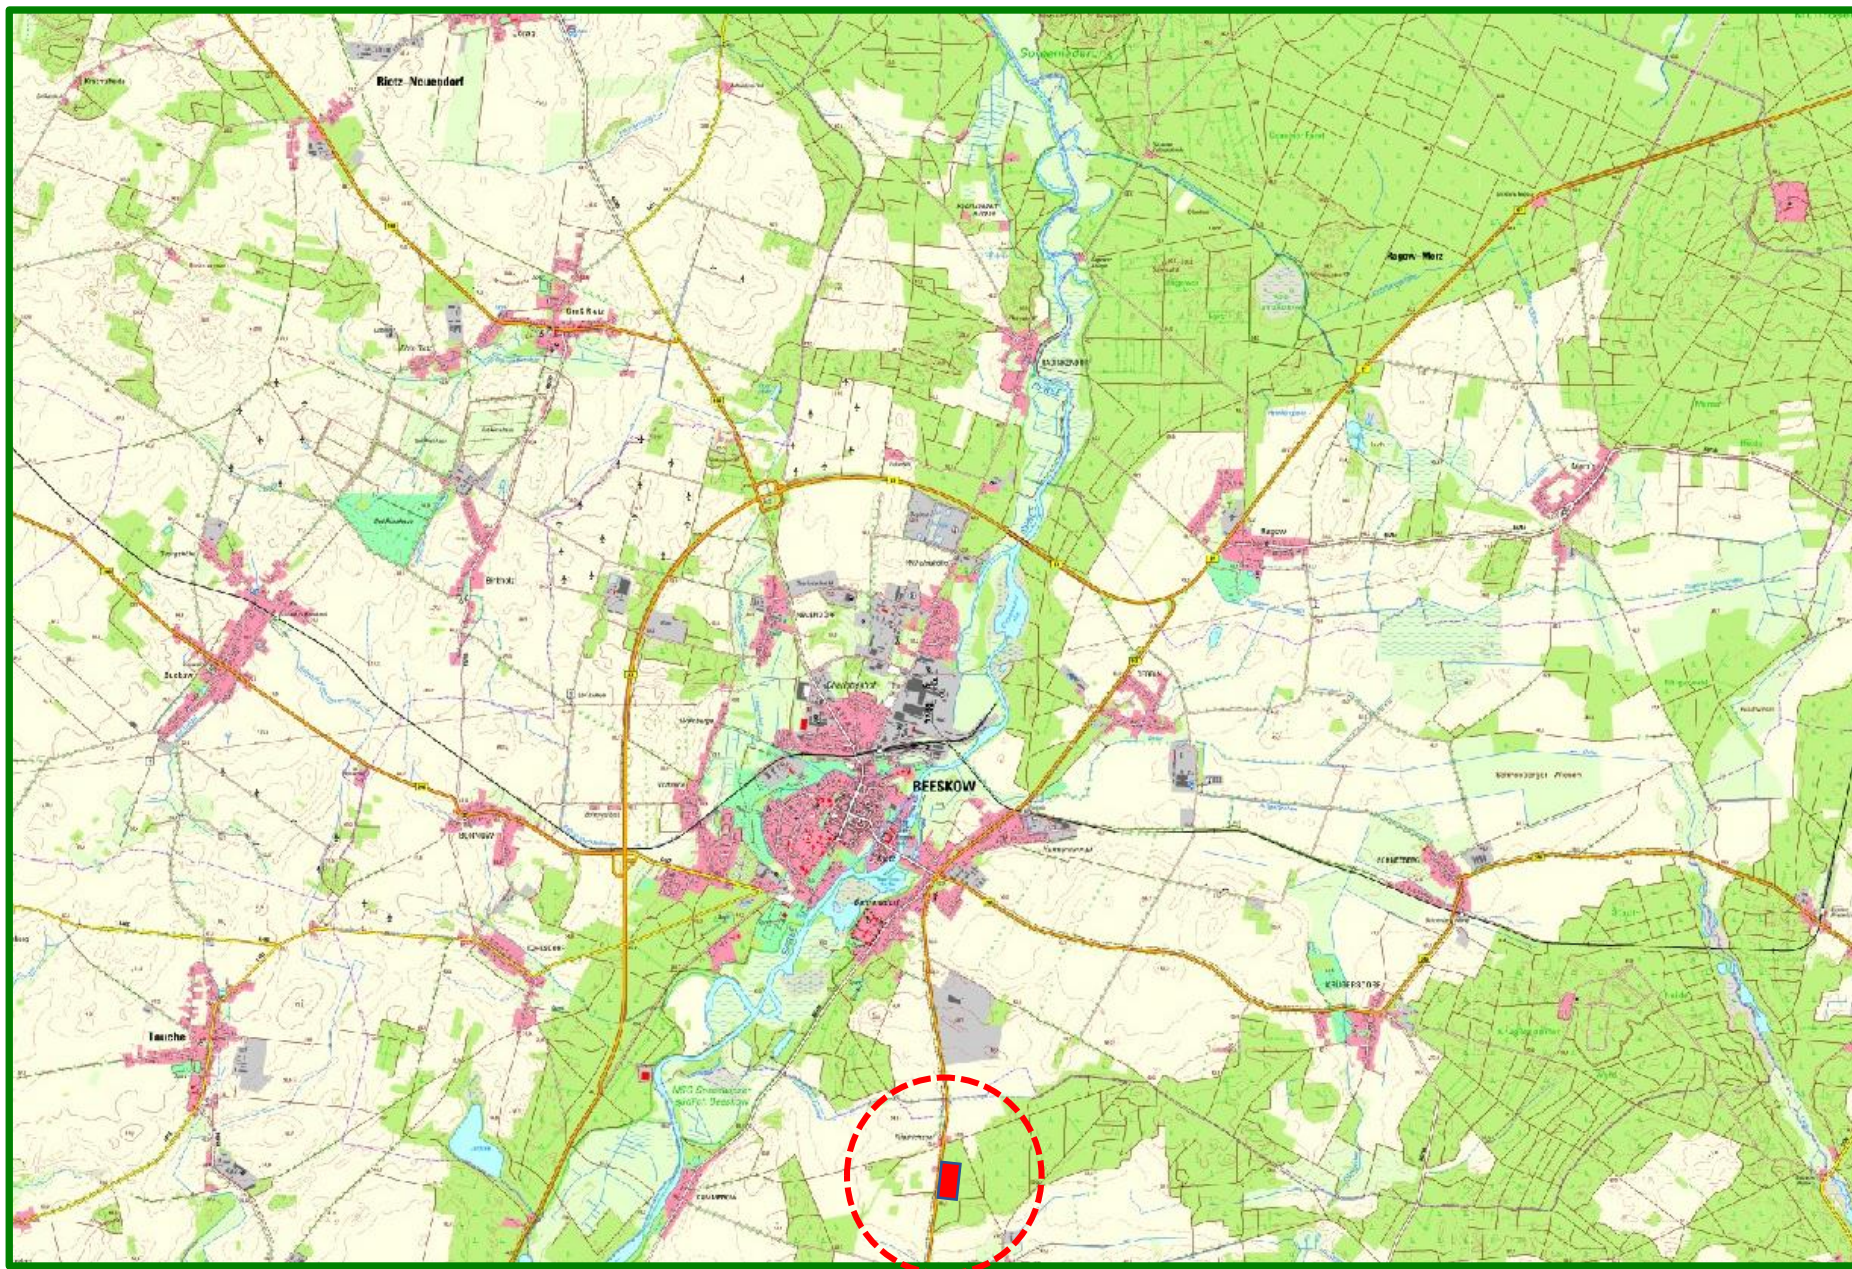

# EA-623

Gemarkung: Zeust  
Flur: 2  
Flurst.: 133

Fläche zur Aufforstung:  
1,9318 ha

Flächenverteilung  
für UKA Cottbus zum  
WP Görzig – K304700  
anteilig 1,3000 ha

Naturräumliche Gliederungen  
im Land Brandenburg  
- Ostbrandenburgisches Heide- und  
Seengebiet

**EA-623**

**Gemarkung: Zeust**

**Flur: 2**

**Flurst.: 133**

**Fläche zur Aufforstung:**

**1,9318 ha**

**Flächenverteilung  
für UKA Cottbus zum  
WP Görzig – K304700  
anteilig 1,3000 ha**

**Topographische Karte  
1 : 25.000**