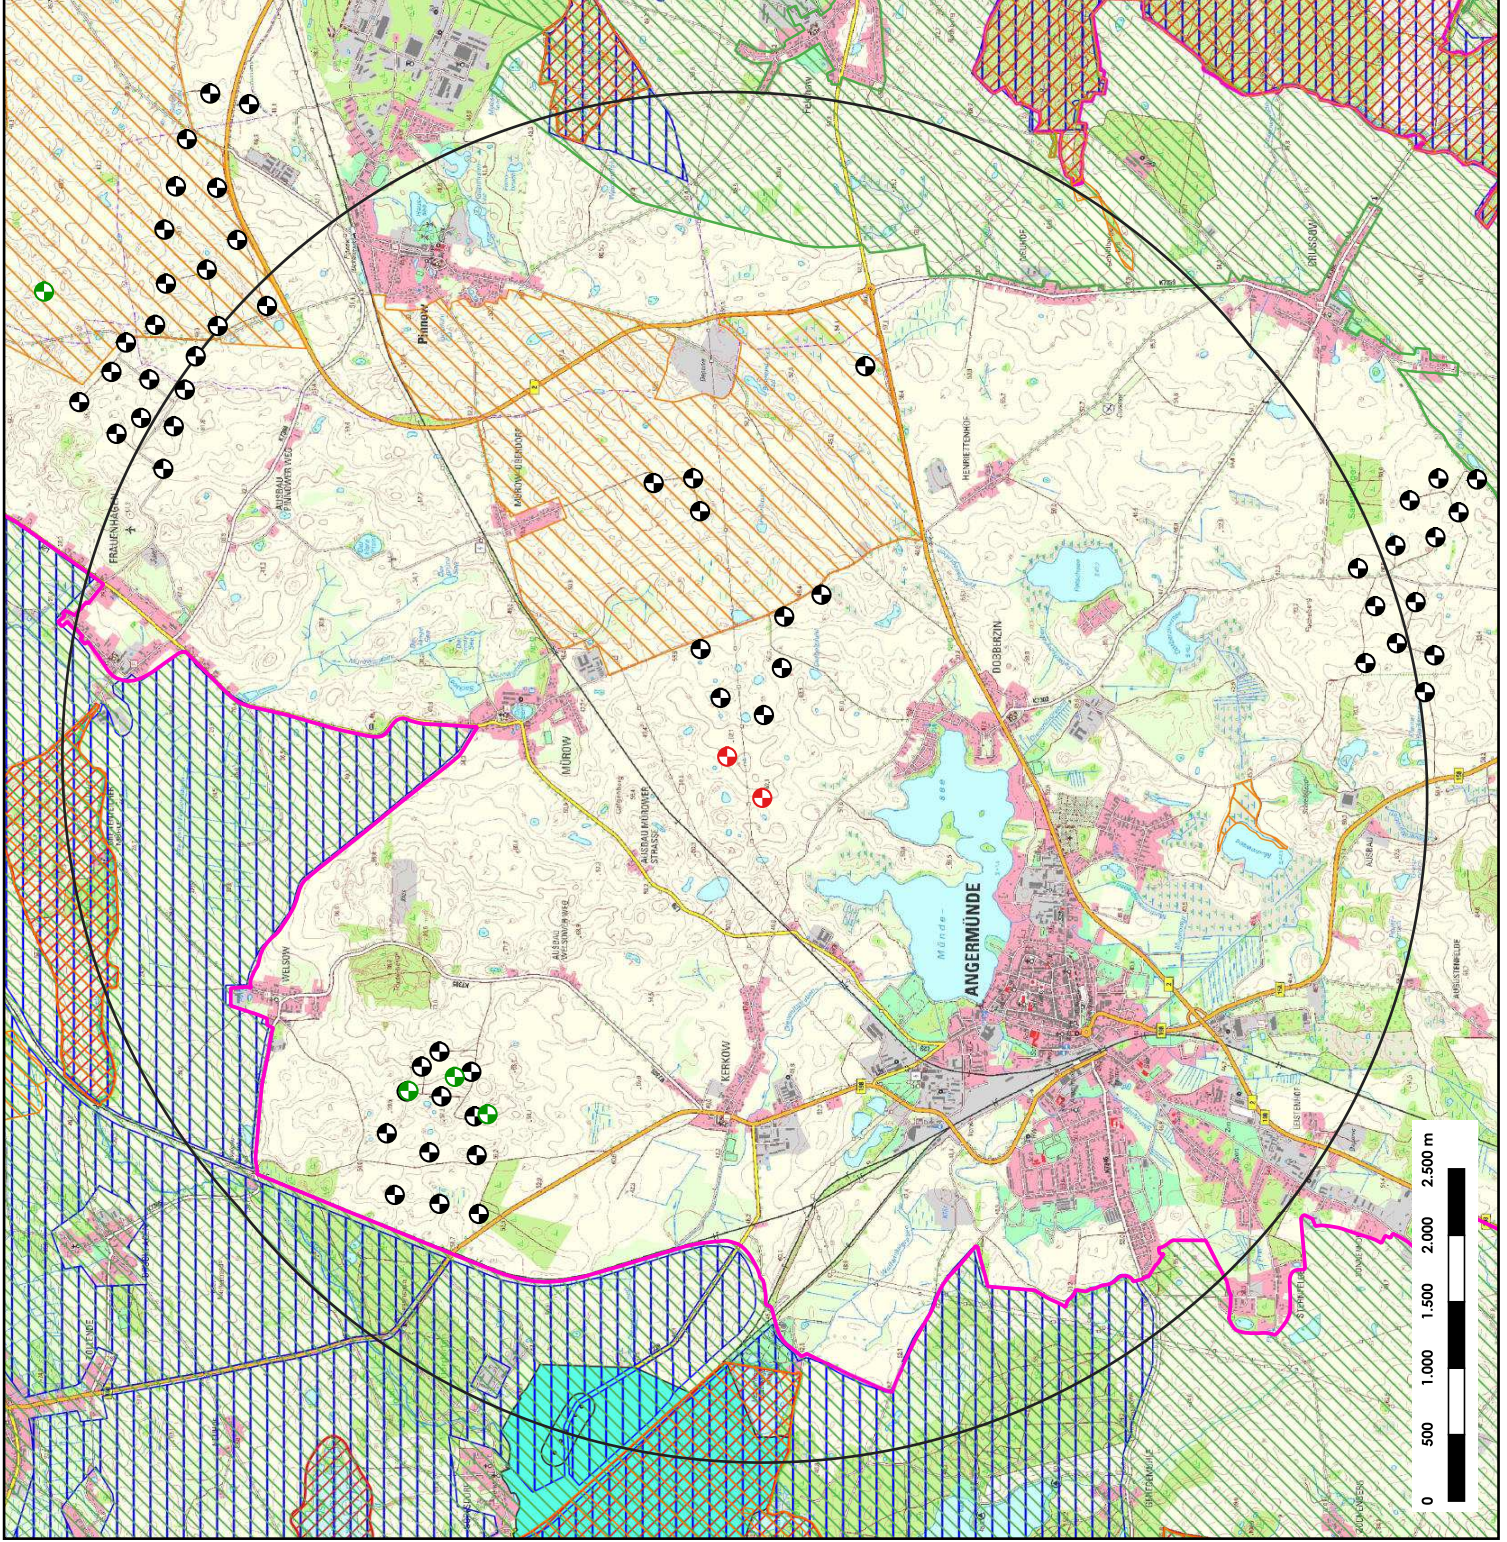

**Legende**

- ⬤ WKA in Betrieb
- ⊕ WKA genehmigt / in Bau
- ⊖ WKA Planung
- 5 km Radius
- FFH-Gebiete
- Großschutzgebiete
- Landschaftsschutzgebiete
- Naturschutzgebiete
- SPA / Vogelschutzgebiete
- Wasserschutzgebiet

<b>Errichtung von 2 WKA im Windpark Mürow UVP-Bericht</b>	
<b>Karte 1: Überblick und Lage der Schutzgebiete</b>	
Maßstab in A3 1:40.000	 planthing GBR Büro für Landschaftsplanung Eisenbahnstraße 6 16905 Wittstock
August 2021	